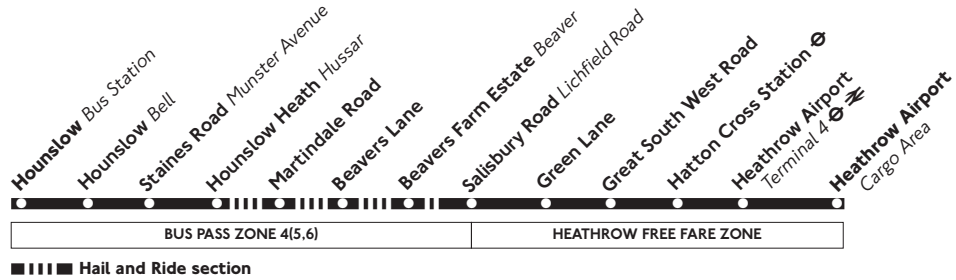

## Hounslow - Beavers Farm - Heathrow (Cargo Area)

Daily

### Saturdays (also Good Friday)

<b>Hounslow Bus Station</b>	0500	0530	0600	0630	0700	0730	0800	0820	0840	0900	0920	0940	1000	1020	1040	1100	1120	1140	
<b>Hounslow Bell</b>	0507	0537	0607	0637	0707	0737	0807	0827	0847	0908	0928	0948	1009	1029	1049	1109	1129	1149	
<b>Staines Road Munster Avenue</b>	0510	0540	0610	0640	0710	0740	0810	0830	0850	0912	0932	0952	1013	1033	1053	1113	1133	1153	
<b>Beavers Farm Estate Beaver</b>	0514	0544	0614	0644	0714	0744	0814	0834	0854	0916	0936	0956	1017	1037	1057	1117	1137	1157	
<b>Hatton Cross Station</b>	0521	0551	0621	0651	0721	0751	0821	0841	0901	0923	0943	1003	1024	1044	1104	1124	1144	1204	
<b>Heathrow Airport Terminal 4</b>	0524	0554	0624	0654	0724	0754	0824	0844	0905	0927	0947	1007	1028	1048	1108	1128	1148	1208	
<b>Heathrow Airport Cargo Area</b>	0528	0558	0628	0658	0728	0758	0828	0848	0909	0931	0951	1011	1032	1052	1112	1132	1152	1212	
<b>Hounslow Bus Station</b>	1200	1220	1240	Then	00	20	40	1700	1721	1742	1805	1830	Then	00	30			2300	2330
<b>Hounslow Bell</b>	1209	1229	1249	every	09	29	49	u	1709	1730	1751	1812	1837	every	07	37	u	2307	2337
<b>Staines Road Munster Avenue</b>	1213	1233	1253	20 mins.	13	33	53	n	1713	1734	1755	1815	1840	30 mins.	10	40	n	2310	2340
<b>Beavers Farm Estate Beaver</b>	1217	1237	1257	at these	17	37	57	t	1717	1738	1759	1819	1844	at these	14	44	t	2314	2344
<b>Hatton Cross Station</b>	1224	1244	1304	mins.	24	44	04	i	1724	1745	1806	1826	1851	mins.	21	51	i	2321	2351
<b>Heathrow Airport Terminal 4</b>	1228	1248	1308	past	28	48	08	l	1728	1749	1809	1829	1854	past	24	54	l	2324	2354
<b>Heathrow Airport Cargo Area</b>	1232	1252	1312	the hour	32	52	12		1732	1753	1813	1833	1858	the hour	28	58		2328	2358