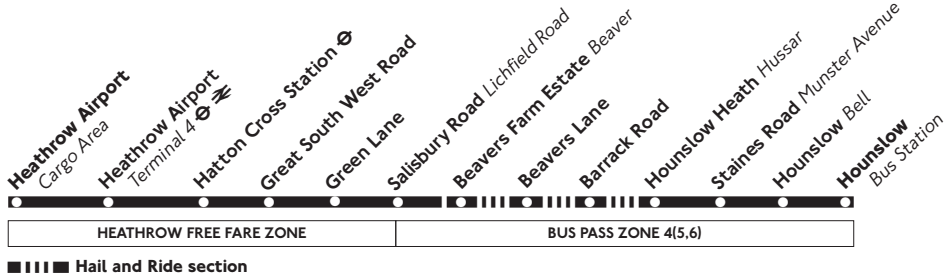

### Mondays to Fridays

<b>Heathrow Airport Cargo Area</b>	0533	0603	0630	0650	0710	0726	0742	0802	0822	0842	0902	0922	0942	Then	02	22	42	1502
<b>Heathrow Airport Terminal 4</b>	0537	0607	0634	0654	0714	0730	0746	0806	0826	0846	0906	0926	0946	every	06	26	46	1506
<b>Hatton Cross Station</b>	0540	0610	0637	0657	0717	0733	0750	0810	0830	0850	0910	0930	0950	20 mins.	10	30	50	1510
<b>Beavers Farm Estate Beaver</b>	0545	0615	0642	0702	0722	0738	0758	0818	0837	0858	0918	0937	0957	at these	17	37	57	1517
<b>Staines Road Munster Avenue</b>	0549	0619	0646	0706	0726	0742	0802	0822	0842	0902	0922	0941	1001	mins.	21	41	01	1521
<b>Hounslow Bell</b>	0552	0622	0649	0709	0729	0749	0809	0829	0849	0909	0929	0946	1006	past	26	46	06	1526
<b>Hounslow Bus Station</b>	0555	0625	0652	0712	0732	0753	0813	0833	0853	0913	0933	0950	1010	the hour	30	50	10	1530
<b>Heathrow Airport Cargo Area</b>	1522	1544	1606	1626	1646	1706	1726	1746	1806	1826	1846	1906	1933	Then	03	33	2303	2333
<b>Heathrow Airport Terminal 4</b>	1526	1548	1610	1630	1650	1710	1730	1750	1810	1830	1850	1910	1937	every	07	37	2307	2337
<b>Hatton Cross Station</b>	1530	1552	1614	1634	1654	1714	1734	1754	1814	1834	1853	1913	1940	30 mins.	10	40	2310	2340
<b>Beavers Farm Estate Beaver</b>	1537	1559	1621	1641	1701	1721	1741	1801	1821	1841	1859	1919	1945	at these	15	45	2315	2345
<b>Staines Road Munster Avenue</b>	1541	1603	1625	1645	1705	1725	1745	1805	1825	1845	1903	1923	1949	mins.	19	49	2319	2349
<b>Hounslow Bell</b>	1546	1608	1630	1650	1710	1730	1750	1810	1830	1850	1908	1928	1952	past	22	52	2322	2352
<b>Hounslow Bus Station</b>	1550	1612	1634	1654	1714	1734	1754	1814	1834	1854	1912	1932	1955	the hour	25	55	2325	2355