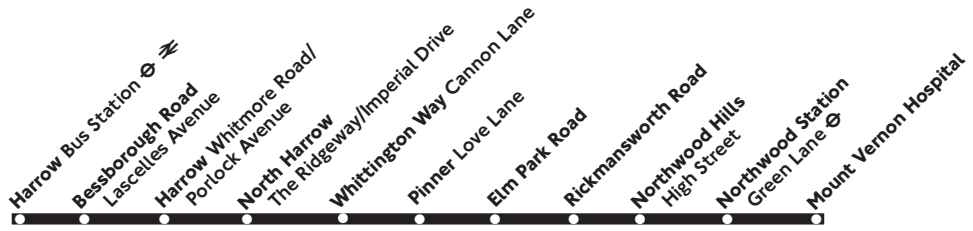

H11

Daily

Harrow - Pinner - Mount Vernon Hospital

Monday - Friday

Harrow Bus Station	0600	0630	0700	0715	0730	0745	0800	0815	0830	0845	0900	0915	0930	0945	
Harrow Whitmore Rd/Porlock Ave	0604	0634	0704	0720	0735	0750	0805	0820	0835	0850	0908	0920	0935	0950	
N. Harrow The Ridgeway/Imperial Dr	0607	0637	0707	0724	0739	0754	0809	0824	0839	0854	0909	0924	0939	0954	
Pinner Love Lane	0612	0642	0712	0729	0744	0759	0814	0829	0844	0859	0914	0929	0944	0959	
Northwood Station Green Lane	0621	0651	0721	0739	0754	0809	0824	0839	0854	0909	0924	0939	0954	1009	
Mount Vernon Hospital	0625	0655	0725	0744	0800	0815	0830	0845	0900	0915	0929	0944	0959	1014	
Harrow Bus Station	1000	1015	1030	1045	Then		00	15	30	45	1500	1515	1530	1545	
Harrow Whitmore Rd/Porlock Ave	1005	1020	1035	1050	every		05	20	35	50	1505	1520	1535	1550	
N. Harrow The Ridgeway/Imperial Dr	1009	1024	1039	1054	15 minutes		09	24	39	54	until	1509	1524	1539	1554
Pinner Love Lane	1014	1029	1044	1059	at these		14	29	44	59		1514	1529	1544	1559
Northwood Station Green Lane	1024	1039	1054	1109	minutes past		24	39	54	09		1524	1539	1555	1610
Mount Vernon Hospital	1029	1044	1059	1114	the hour		29	44	59	14		1529	1544	1600	1615
Harrow Bus Station	1600	1615	1630	1645	1700	1715	1730	1745	1800	1815	1830	1845	1900	1915	
Harrow Whitmore Rd/Porlock Ave	1605	1620	1635	1650	1705	1720	1735	1750	1805	1820	1835	1849	1904	1919	
N. Harrow The Ridgeway/Imperial Dr	1609	1624	1639	1654	1709	1724	1739	1754	1809	1824	1839	1852	1907	1922	
Pinner Love Lane	1614	1629	1644	1659	1714	1729	1744	1759	1814	1829	1844	1857	1912	1927	
Northwood Station Green Lane	1625	1640	1655	1710	1725	1740	1755	1810	1824	1839	1853	1906	1921	1936	
Mount Vernon Hospital	1630	1645	1700	1715	1730	1745	1800	1815	1829	1844	1857	1910	1925	1940	
Harrow Bus Station	1930	1950	2010	2030	2050	2110	2130	2150	2210	2230	2300	2330	2400		
Harrow Whitmore Rd/Porlock Ave	1934	1954	2014	2034	2054	2114	2134	2154	2214	2234	2304	2334	0004		
N. Harrow The Ridgeway/Imperial Dr	1937	1957	2017	2037	2057	2117	2137	2157	2217	2237	2307	2337	0007		
Pinner Love Lane	1942	2002	2022	2042	2102	2122	2142	2202	2222	2242	2312	2342	0011		
Northwood Station Green Lane	1951	2011	2031	2051	2111	2131	2151	2211	2231	2251	2321	2351	0019		
Mount Vernon Hospital	1955	2015	2035	2055	2115	2135	2155	2215	2235	2255	2325	2355	0023		