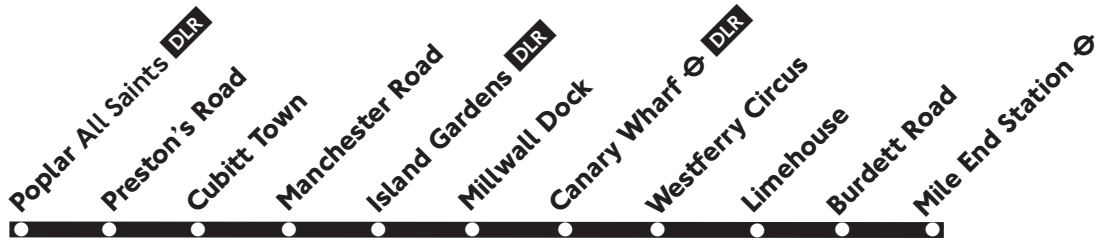

D7

Poplar - Canary Wharf - Mile End

Daily

Monday - Friday

Poplar All Saints (Newby Place) DLR	0440	0500	0520	0540	0558	0613	0628	Then	0925	Then	1521	Then	1928	1937	1952
Cubitt Town Queen	0444	0504	0524	0544	0602	0617	0632	about	0930	about	1526	about	1933	1942	1957
Island Gardens Station DLR	0448	0508	0528	0548	0606	0621	0636	every	0935	every	1531	every	1938	1947	2001
Millwall Dock Bridge	0451	0511	0531	0551	0609	0624	0640	8	0940	12	1536	8	1941	1905	2004
Canary Wharf DLR	0456	0516	0536	0556	0614	0629	0645	minutes	0948	minutes	1544	minutes	1946	1955	2009
Limehouse Burdett Road	0500	0520	0540	0600	0618	0634	0650	until	0953	until	1550	until	1951	2000	2014
Mile End Station Burdett Road	0505	0525	0545	0605	0624	0640	0656		1001		1558		1957	2006	2019
Poplar All Saints (Newby Place) DLR	2007	2022	2042	2102	2120			0040							
Cubitt Town Queen	2011	2026	2046	2106	2124	Then		0044							
Island Gardens Station DLR	2015	2030	2050	2110	2128	every		0048							
Millwall Dock Bridge	2018	2033	2053	2113	2131	20		0051							
Canary Wharf DLR	2023	2038	2058	2118	2136	minutes		0056							
Limehouse Burdett Road	2027	2042	2102	2122	2140	until		0100							
Mile End Station Burdett Road	2032	2047	2107	2127	2145			0105							