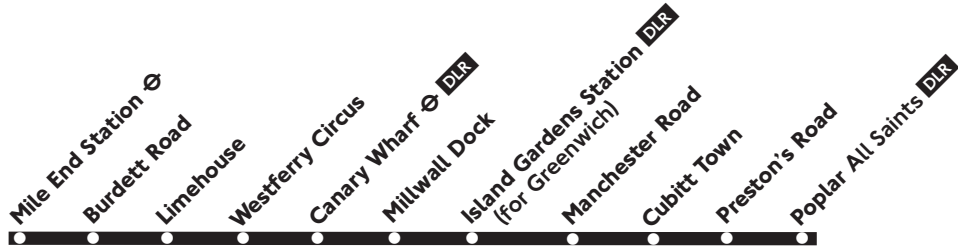

Poplar All Saints (Newby Place) DLR	1805	1824	1843	1902	1921	1940									0040
Cubitt Town Queen	1809	1828	1847	1906	1925	1944	Then								0044
Island Gardens Station DLR	1813	1832	1851	1910	1929	1948	every								0048
Millwall Dock Bridge	1816	1835	1854	1913	1932	1951	20 minutes								0051
Canary Wharf DLR	1821	1840	1859	1918	1937	1956	until								0056
Limehouse Burdett Road	1825	1844	1903	1922	1941	2000									0100
Mile End Station Burdett Road DLR	1830	1849	1908	1927	1946	2005									0105

18.9.04(A) T58190

D7

Mile End - Canary Wharf - Poplar

Daily

Monday - Friday

Mile End Station Grove Road	0500	0520	0540	0600	0614	0628		1929	1944	1959	2014	2029	2049	2109	0009
Limehouse Burdett Road	0506	0526	0546	0606	0620	0634	Then	1936	1951	2006	2020	2035	2055	2115	Then 0015
Canary Wharf DLR	0510	0530	0550	0610	0624	0638	about	1941	1955	2010	2024	2039	2059	2119	every 0019
Millwall Dock Bridge	0515	0535	0555	0615	0629	0643	every	1946	2000	2015	2029	2044	2104	2124	20 minutes 0024
Island Gardens Station DLR	0518	0538	0558	0618	0632	0646	10 minutes	1949	2003	2018	2032	2047	2107	2127	until 0027
Cubitt Town Queen	0521	0541	0601	0621	0635	0650	until	1952	2006	2021	2035	2050	2110	2130	0030
Poplar All Saints Station DLR	0525	0545	0605	0625	0639	0654		1957	2011	2025	2039	2054	2114	2134	0034