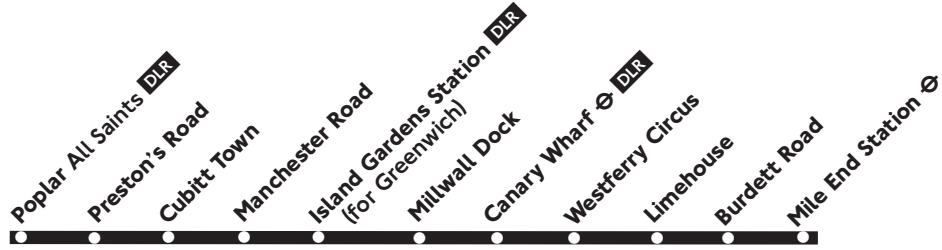

D7

Poplar - Canary Wharf - Mile End

Daily

Monday - Friday

Poplar All Saints (Newby Place) DLR	0445	0505	0525	0545	0600	0615	0630		1940	1955	2010	2025	2040		0040
Cubitt Town Queen	0449	0509	0529	0549	0604	0619	0634	Then	1945	2000	2014	2029	2044	Then	0044
Island Gardens Station DLR	0453	0513	0533	0553	0608	0623	0638	about	1950	2004	2018	2033	2048	every	0048
Millwall Dock Bridge	0456	0516	0536	0556	0611	0626	0642	every	1953	2007	2021	2036	2051	20 minutes	0051
Canary Wharf DLR	0501	0521	0541	0601	0616	0631	0647	10 minutes	1958	2012	2026	2041	2056	until	0056
Limehouse Burdett Road	0505	0525	0545	0605	0620	0636	0652	until	2003	2017	2030	2045	2100		0100
Mile End Station Burdett Road DLR	0510	0530	0550	0610	0626	0642	0658		2009	2022	2035	2050	2105		0105

Poplar All Saints (Newby Place) DLR	1805	1824	1843	1902	1921	1940									0040
Cubitt Town Queen	1809	1828	1847	1906	1925	1944	Then								0044
Island Gardens Station DLR	1813	1832	1851	1910	1929	1948	every								0048
Millwall Dock Bridge	1816	1835	1854	1913	1932	1951	20 minutes								0051
Canary Wharf DLR	1821	1840	1859	1918	1937	1956	until								0056
Limehouse Burdett Road	1825	1844	1903	1922	1941	2000									0100
Mile End Station Burdett Road DLR	1830	1849	1908	1927	1946	2005									0105

Mile End Station Grove Road	1909		0009	0029	0049	0109
Limehouse Burdett Road	1915	Then	0015	0034	0054	0114
Canary Wharf DLR	1919	every	0019	0038	0058	0118
Millwall Dock Bridge	1924	20 minutes	0024	0042	0102	0122
Island Gardens Station DLR	1927	until	0027	0044	0104	0124
Cubitt Town Queen	1930		0030	0047	0107	0127
Poplar All Saints Station DLR	1934		0034	0050	0110	0130