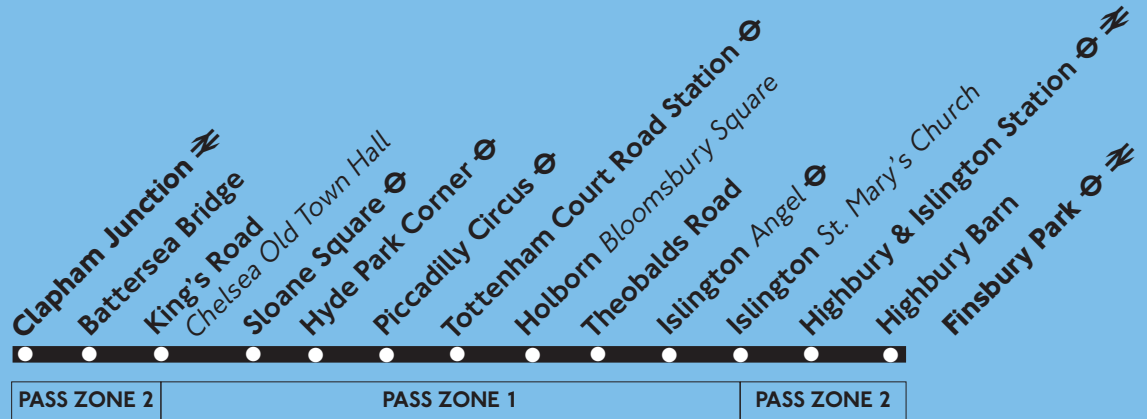

N19

Clapham Junction - Piccadilly Circus - Finsbury Park

To stop the bus, always indicate clearly to the driver

Every night

Sunday night/Monday morning to Thursday night/Friday morning

Clapham Junction Station ⇌	0040	0110	0140	0210	0240	0310	0340	0410	0440	0510
Battersea <i>Hester Road</i>	0044	0114	0144	0214	0244	0314	0344	0414	0444	0514
Sloane Square ⇌	0050	0120	0150	0220	0250	0320	0350	0420	0450	0520
Hyde Park Corner ⇌	0054	0124	0154	0224	0254	0324	0354	0424	0454	0524
Piccadilly Circus ⇌	0058	0128	0158	0228	0258	0328	0358	0428	0458	0528
Tottenham Court Road Station ⇌	0103	0133	0203	0233	0303	0333	0403	0433	0503	0533
Holborn <i>Theobalds Road</i>	0106	0136	0206	0236	0306	0336	0406	0436	0506	0536
Islington <i>Angel</i> ⇌	0111	0141	0211	0241	0311	0341	0411	0441	0511	0541
Highbury & Islington Station ⇌ ⇌	0114	0144	0214	0244	0314	0344	0414	0444	0514	0544
Highbury Barn <i>Tavern</i>	0117	0147	0217	0247	0317	0347	0417	0447	0517	0547
Finsbury Park Station ⇌ ⇌	0121	0151	0221	0251	0321	0351	0421	0451	0521	0551