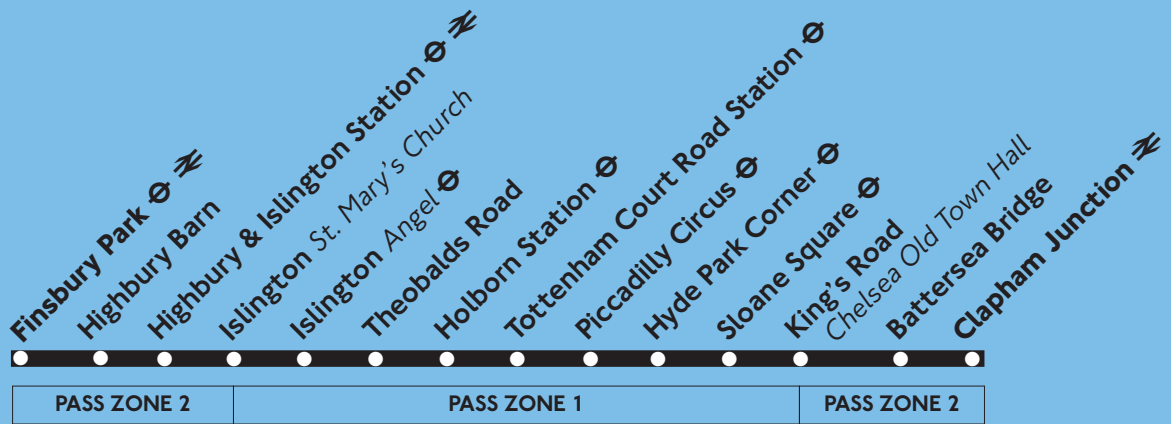

N19

Finsbury Park - Piccadilly Circus - Clapham Junction

To stop the bus, always indicate clearly to the driver

Every night

Sunday night/Monday morning to Thursday night/Friday morning

Finsbury Park Station	0040	0110	0140	0210	0240	0310	0340	0410	0440	0510
Highbury Barn <i>Tavern</i>	0043	0113	0143	0213	0243	0313	0343	0413	0443	0513
Highbury & Islington Station	0046	0116	0146	0216	0246	0316	0346	0416	0446	0516
Islington <i>Angel</i>	0049	0119	0149	0219	0249	0319	0349	0419	0449	0519
Holborn <i>Theobalds Road</i>	0054	0124	0154	0224	0254	0324	0354	0424	0454	0524
Tottenham Court Road Station	0058	0128	0158	0228	0258	0328	0358	0428	0458	0528
Piccadilly Circus	0104	0134	0204	0234	0304	0334	0404	0434	0504	0534
Hyde Park Corner	0108	0138	0208	0238	0308	0338	0408	0438	0508	0538
Sloane Square	0112	0142	0212	0242	0312	0342	0412	0442	0512	0542
Battersea <i>Hester Road</i>	0118	0148	0218	0248	0318	0348	0418	0448	0518	0548
Clapham Junction Station	0124	0154	0224	0254	0324	0354	0424	0454	0524	0554

Friday night/Saturday morning and Saturday night/Sunday morning

Finsbury Park Station	0035	0105	0135	0205	0235	0305	0335	0405	0435	0505
Highbury Barn <i>Tavern</i>	0039	0109	0139	0209	0239	0309	0339	0409	0439	0509
Highbury & Islington Station	0042	0112	0142	0212	0242	0312	0342	0412	0442	0512
Islington <i>Angel</i>	0046	0116	0146	0216	0246	0316	0346	0416	0446	0516
Holborn <i>Theobalds Road</i>	0053	0123	0153	0223	0253	0323	0353	0423	0453	0523
Tottenham Court Road Station	0058	0128	0158	0228	0258	0328	0357	0427	0457	0527
Piccadilly Circus	0111	0141	0211	0241	0311	0339	0405	0435	0505	0535
Hyde Park Corner	0119	0149	0219	0249	0319	0345	0410	0440	0510	0540
Sloane Square	0123	0153	0223	0253	0323	0349	0414	0444	0514	0544
Battersea <i>Hester Road</i>	0132	0202	0232	0302	0332	0357	0422	0452	0522	0552
Clapham Junction Station	0138	0208	0238	0308	0338	0403	0428	0458	0528	0558