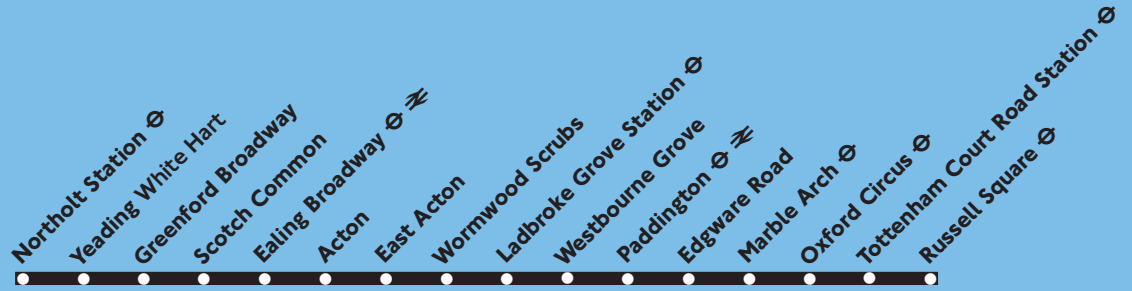

N7

Russell Square - Ealing - Northolt Station

Every night

Every night

Russell Square Station	0020	0050		20	50		0520
Tottenham Court Road Station	0024	0054		24	54		0524
Oxford Circus	0027	0057		27	57		0527
Marble Arch	0031	0101		31	01		0531
Paddington Station	0037	0107	Then	37	07		0537
Westbourne Grove <i>Chepstow Road</i>	0042	0112	every	42	12		0542
Ladbroke Grove Station	0046	0116	30 mins	46	16		0546
Wormwood Scrubs <i>Pavilion Hotel</i>	0050	0120	at these	50	20	until	0550
East Acton <i>Savoy Circus</i>	0055	0125	mins	55	25		0555
Acton High Street <i>King Street</i>	0101	0131	past the	01	31		0601
Ealing Common Station	0103	0133	hour	03	33		0603
Ealing Broadway Station	0107	0137		07	37		0607
Greenford Broadway	0118	0148		18	48		0618
Yeading <i>White Hart</i>	0124	0154		24	54		0624
Northolt Station	0129	0159		29	59		0629

29.8.03 T50270

N7

Northolt Station - Ealing - Russell Square

Every night

Every night

Northolt Station ⊖	2340		10	40		0410	0440
Yeading White Hart	2345		15	45		0415	0445
Greenford Broadway	2351		21	51		0421	0451
Ealing Broadway Station ⊖ ≡	0002		32	02		0432	0502
Ealing Common Station ⊖	0006	<i>Then</i>	36	06		0436	0506
Acton High Street King Street	0008	<i>every</i>	38	08		0438	0508
East Acton Savoy Circus	0014	<i>30 mins</i>	44	14		0444	0514
Wormwood Scrubs Pavilion Hotel	0018	<i>at these</i>	48	18	<i>until</i>	0448	0518
Ladbroke Grove Station ⊖	0022	<i>mins</i>	52	22		0452	0522
Westbourne Grove Chepstow Road	0025	<i>past the</i>	55	25		0455	0525
Paddington Station ⊖ ≡	0029	<i>hour</i>	59	29		0459	0529
Marble Arch ⊖	0033		03	33		0503	0533
Oxford Circus ⊖	0037		07	37		0507	0537
Tottenham Court Road Station ⊖	0041		11	41		0511	0541
Russell Square Station ⊖	0044		14	44		0514	0544