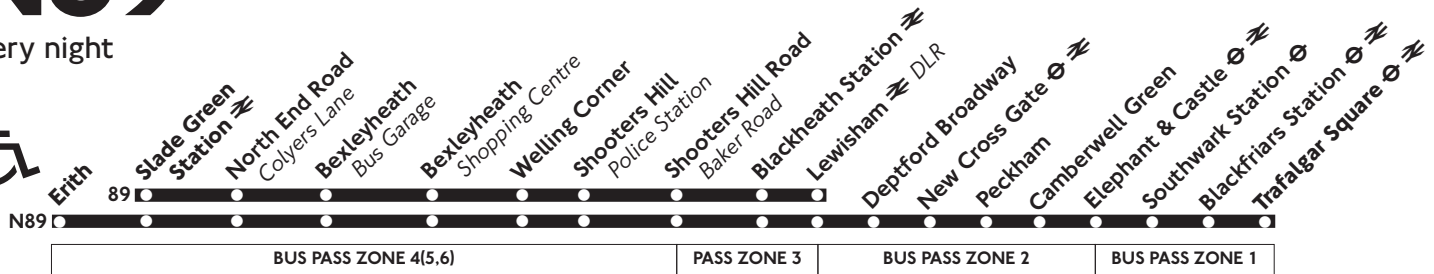

Daily

N89

Erith - Lewisham - Trafalgar Square

Every night

Mondays to Fridays

Slade Green Station	0453	0523	0538	0553	0608	0621		1828	1840	1855	1910	1925	1940	Then	00	20	40	2340
North End Road Colyers Lane	0500	0530	0545	0600	0615	0628	Then	1836	1848	1902	1917	1932	1947	every	07	27	47	2347
Bexleyheath Shopping Centre	0510	0540	0555	0610	0625	0638	about	1847	1859	1913	1928	1943	1957	20 mins,	17	37	57	2357
Welling Corner	0518	0548	0603	0618	0633	0646	every	1857	1908	1922	1937	1951	2005	at	25	45	05	0005
Shooters Hill Bull	0525	0555	0610	0625	0640	0653	10	1906	1916	1930	1944	1958	2012	these	32	52	12	0012
Shooters Hill Police Station	0528	0558	0613	0628	0643	0656	mins	1909	1919	1933	1947	2001	2015	mins	35	55	15	0015
Blackheath Station	0537	0607	0622	0637	0652	0707	until	1918	1928	1942	1956	2010	2024	past	44	04	24	0027
Lewisham Station Loampit Vale DLR	0544	0614	0629	0644	0659	0714		1925	1935	1949	2003	2017	2031	the hour	51	11	31	0031

Saturdays (also Good Friday)

Slade Green Station	0453	0523	0543	0603	0623	0643	0703	0723	0743	0800	0815	0829		1740	1755	1810	1825	1840
North End Road Colyers Lane	0500	0530	0550	0610	0630	0650	0710	0730	0750	0807	0822	0836	Then	1748	1803	1817	1832	1847
Bexleyheath Shopping Centre	0510	0540	0600	0620	0640	0700	0720	0740	0800	0817	0832	0846	about	1759	1813	1827	1842	1857
Welling Corner	0518	0548	0608	0628	0648	0708	0728	0748	0808	0825	0840	0854	every	1815	1822	1835	1850	1905
Shooters Hill Bull	0525	0555	0615	0635	0655	0715	0735	0755	0815	0832	0847	0901	10	1822	1829	1842	1857	1912
Shooters Hill Police Station	0528	0558	0618	0638	0658	0718	0738	0758	0818	0835	0850	0904	mins	1825	1832	1845	1900	1915
Blackheath Station	0537	0607	0627	0647	0707	0727	0747	0807	0827	0844	0859	0914	until	1834	1841	1854	1909	1924
Lewisham Station Loampit Vale DLR	0544	0614	0634	0654	0714	0734	0754	0814	0834	0851	0906	0921		1841	1848	1901	1916	1931

Slade Green Station	1900	1920	1940	Then	00	20	40		2300	2320	2340							
North End Road Colyers Lane	1907	1927	1947	every	07	27	47		2307	2327	2347							
Bexleyheath Shopping Centre	1917	1937	1957	20 mins,	17	37	57		2317	2337	2357							
Welling Corner	1925	1945	2005	at	25	45	05	until	2325	2345	0005							
Shooters Hill Bull	1932	1952	2012	these	32	52	12		2332	2352	0012							
Shooters Hill Police Station	1935	1955	2015	mins	35	55	15		2335	2355	0015							
Blackheath Station	1944	2004	2024	past	44	04	24		2344	0004	0024							
Lewisham Station Loampit Vale DLR	1951	2011	2031	the hour	51	11	31		2351	0011	0031							

Sundays and other Public Holidays