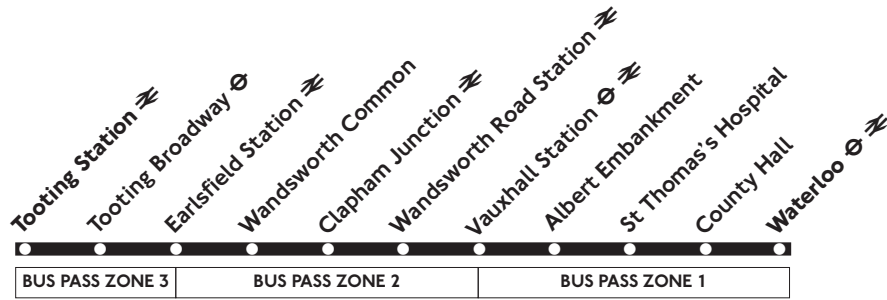

<b>Waterloo Station</b> <i>York Road</i> ⇄	2236	2251	2306	2321	2336	2351	0006	0021	0036										
<b>St. Thomas's Hospital</b>	2237	2252	2307	2322	2337	2352	0007	0022	0037										
<b>Vauxhall Station</b> ⇄	2241	2256	2311	2326	2341	2356	0011	0026	0041										
<b>Wandsworth Road Station</b> ⇄	2247	2302	2317	2332	2347	0002	0017	0032	0047										
<b>Clapham Junction Station</b> ⇄	2254	2309	2324	2339	2354	0009	0024	0039	0054										
<b>Earlsfield Station</b> ⇄	2302	2317	2332	2347	0002	0017	0032	0047	0102										
<b>Tooting Broadway</b> <i>Mitcham Road</i> ⇄	2308	2323	2338	2353	0008	0023	0038	0053	0108										
<b>Tooting Station</b> ⇄	2312	2327	2342	2357	0012	0027	0042	0057	0112										

### Mondays to Fridays

<b>Tooting Station</b> ⇌	0530	0545	0558	0610	0621		1926	2118	Then	33	48	03	18	2333	2348
<b>Tooting Broadway Mitcham Road</b> ⇌	0533	0548	0601	0613	0624	Then	1930	Then	2121	every	36	51	06	21	2336 2351
<b>Earlsfield Station</b> ⇌	0539	0554	0607	0619	0631	about	1939	about	2127	15 minutes,	42	57	12	27	2342 2357
<b>Clapham Junction Station</b> ⇌	0547	0602	0615	0628	0643	every	1949	every	2135	at these	50	05	20	35	until 2350 0005
<b>Wandsworth Road Station</b> ⇌	0554	0609	0622	0635	0650	8-10	1956	12	2142	minutes	57	12	27	42	2357 0012
<b>Vauxhall Station</b> ⇌	0559	0614	0627	0642	0657	minutes	2001	mins	2147	past	02	17	32	47	0002 0017
<b>St. Thomas's Hospital</b>	0603	0618	0632	0647	0702	until	2005	until	2151	the	06	21	36	51	0006 0021
<b>Waterloo Station York Road</b> ⇌	0605	0620	0635	0650	0705		2007		2153	hour	08	23	38	53	0008 0023