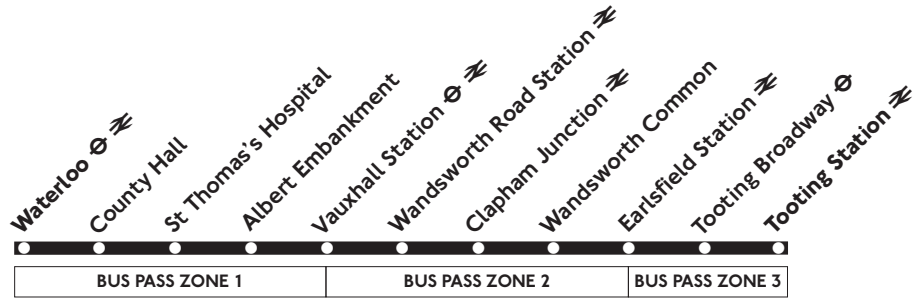

77

Waterloo - Clapham Junction - Tooting

Daily

Mondays to Fridays

Waterloo Station <i>York Road</i> ⇄	0600	0615	0630	0642	0654	0705		1953		2151		06	21	36	51		0006	0021	0036
St. Thomas's Hospital	0601	0616	0631	0644	0656	0707	<i>Then</i>	1955	<i>Then</i>	2152	<i>Then every</i>	07	22	37	52	<i>u</i>	0007	0022	0037
Vauxhall Station ⇄	0605	0620	0637	0650	0702	0713	<i>about</i>	2001	<i>about</i>	2156	<i>15 minutes,</i>	11	26	41	56	<i>n</i>	0011	0026	0041
Wandsworth Road Station ⇄	0611	0626	0644	0657	0709	0720	<i>every</i>	2008	<i>every</i>	2202	<i>at these</i>	17	32	47	02	<i>t</i>	0017	0032	0047
Clapham Junction Station ⇄	0618	0633	0652	0705	0717	0729	<i>8-10</i>	2015	<i>12</i>	2209	<i>minutes</i>	24	39	54	09	<i>i</i>	0024	0039	0054
Earlsfield Station ⇄	0626	0645	0704	0717	0729	0741	<i>mins</i>	2025	<i>mins</i>	2217	<i>past the</i>	32	47	02	17	<i>l</i>	0032	0047	0102
Tooting Broadway <i>Mitcham Road</i> ⇄	0632	0653	0712	0725	0738	0751	<i>until</i>	2033	<i>until</i>	2223	<i>hour</i>	38	53	08	23		0038	0053	0108
Tooting Station ⇄	0636	0657	0716	0729	0742	0756		2037		2227		42	57	12	27		0042	0057	0112

Saturdays (also Good Friday)

Waterloo Station <i>York Road</i> ⇄	0600	0620	0640	0700	0715	0730	0745	0800	0815	0829	0842	0855	0908	0918	0927				1921
St. Thomas's Hospital	0601	0621	0641	0701	0716	0731	0746	0801	0816	0830	0843	0856	0910	0920	0929				1923
Vauxhall Station ⇄	0605	0625	0645	0705	0720	0735	0750	0805	0820	0834	0847	0900	0914	0924	0933	<i>Then about</i>			1927
Wandsworth Road Station ⇄	0611	0631	0651	0711	0726	0741	0756	0811	0826	0840	0853	0907	0921	0931	0940	<i>every</i>			1934
Clapham Junction Station ⇄	0618	0638	0658	0718	0733	0748	0803	0818	0833	0847	0900	0915	0929	0939	0948	<i>10 minutes</i>			1941
Earlsfield Station ⇄	0626	0646	0706	0726	0741	0756	0811	0826	0841	0855	0908	0923	0937	0948	0959	<i>until</i>			1951
Tooting Broadway <i>Mitcham Road</i> ⇄	0632	0652	0712	0732	0747	0802	0817	0832	0847	0901	0916	0931	0945	0957	1008				1959
Tooting Station ⇄	0636	0656	0716	0736	0751	0806	0821	0836	0851	0906	0921	0936	0950	1002	1013				2004

Waterloo Station <i>York Road</i> ⇄	1933			2221	2236	2251	2306	2321	2336	2351	0006	0021	0036						
St. Thomas's Hospital	1935			2222	2237	2252	2307	2322	2337	2352	0007	0022	0037						
Vauxhall Station ⇄	1939	<i>Then about</i>		2226	2241	2256	2311	2326	2341	2356	0011	0026	0041						
Wandsworth Road Station ⇄	1945	<i>every</i>		2232	2247	2302	2317	2332	2347	0002	0017	0032	0047						
Clapham Junction Station ⇄	1952	<i>12 minutes</i>		2239	2254	2309	2324	2339	2354	0009	0024	0039	0054						
Earlsfield Station ⇄	2002	<i>until</i>		2247	2302	2317	2332	2347	2402	0017	0032	0047	0102						
Tooting Broadway <i>Mitcham Road</i> ⇄	2010			2253	2308	2323	2338	2353	2408	0023	0038	0053	0108						
Tooting Station ⇄	2015			2257	2312	2327	2342	2357	2412	0027	0042	0057	0112						

Sundays and other Public Holidays