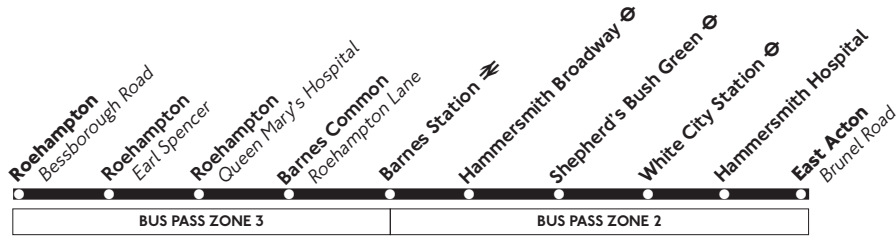

## Roehampton - Hammersmith - East Acton

### Mondays to Fridays

	N72	N72		N72 N72	N72	N72										
Roehampton Bessborough Road	0015	0045	Then	15 45	0415	0445	0506	0526	0546	0606	0621	0636	0651	0701	0709	0717
Roehampton Earl Spencer	0017	0047	every	17 47	0417	0447	0508	0528	0548	0608	0623	0638	0653	0703	0711	0719
Barnes Common Roehampton Lane	0020	0050	30 minutes,	20 50	0420	0450	0512	0532	0552	0612	0627	0642	0657	0707	0715	0723
Hammersmith Broadway Bus Station	0027	0057	at these	27 57	0427	0457	0521	0541	0601	0621	0636	0651	0706	0716	0725	0735
Shepherd's Bush Green	0031	0101	minutes	31 01	0431	0501	0527	0547	0607	0627	0642	0657	0712	0722	0732	0744
White City Station	0034	0104	past the	34 04	0434	0504	0531	0551	0611	0631	0646	0701	0716	0726	0737	0749
East Acton Brunel Road	0040	0110	hour	40 10	0440	0510	0539	0559	0619	0639	0654	0709	0724	0736	0748	0800
Roehampton Bessborough Road	0725			1856	1946	2001	Then		16 31	46 01			2246	2306	2326	2346
Roehampton Earl Spencer	0727	Then about		1858	1948	2003	every		18 33	48 03			2248	2308	2328	2348
Barnes Common Roehampton Lane	0732	every		1904	1954	2007	15 minutes,		22 37	52 07			2252	2312	2332	2352
Hammersmith Broadway Bus Station	0747	8-9 minutes		1915	2005	2016	at these		31 46	01 16	until		2301	2321	2341	0001
Shepherd's Bush Green	0756	until		1924	2011	2022	minutes		37 52	07 22			2307	2327	2347	0007
White City Station	0801			1929	2015	2026	past the		41 56	11 26			2311	2331	2351	0011
East Acton Brunel Road	0812			1938	2023	2034	hour		49 04	19 34			2319	2339	2359	0019