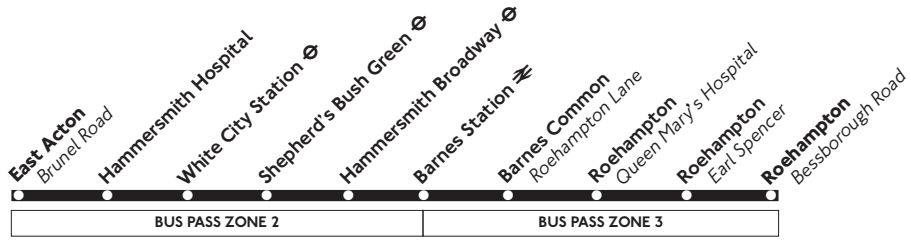

## East Acton - Hammersmith - Roehampton

### Monday to Fridays

	N72	N72		N72	N72	N72	N72											
East Acton Brunel Road	2400	0015	0045	Then	15	45	0415	0445	0510	0530	0550	0610	0625	0640	0650	0700		
White City Station	0008	0021	0051	every	21	51	0421	0451	0518	0538	0558	0618	0633	0648	0658	0708		
Shepherd's Bush Green	0010	0023	0053	30 minutes,	23	53	0423	0453	0520	0540	0600	0620	0635	0650	0700	0710		
Hammersmith Broadway Bus Station	0016	0028	0058	at these	28	58	0428	0458	0526	0546	0606	0626	0641	0656	0706	0716		
Barnes Common Roehampton Lane	0025	0035	0105	minutes	35	05	0435	0505	0535	0555	0615	0635	0650	0705	0715	0725		
Roehampton Earl Spencer	0029	0038	0108	past the	38	08	0438	0508	0539	0559	0619	0639	0654	0709	0719	0729		
Roehampton Bessborough Road	0031	0040	0110	hour	40	10	0440	0510	0541	0601	0621	0641	0656	0711	0721	0731		
East Acton Brunel Road	0707		1904		1945	2000	Then	15	30	45	00		2300	2320	2340			
White City Station	0715	Then about	1916	Then about	1957	2008	every	23	38	53	08		2308	2328	2348			
Shepherd's Bush Green	0717	every	1918	every	1959	2010	15 minutes,	25	40	55	10		2310	2330	2350			
Hammersmith Broadway Bus Station	0723	8-9 minutes	1926	10 minutes	2005	2016	at these	31	46	01	16	until	2316	2336	2356			
Barnes Common Roehampton Lane	0734	until	1939	until	2014	2025	minutes	40	55	10	25		2325	2345	0005			
Roehampton Earl Spencer	0739		1944		2018	2029	past the	44	59	14	29		2329	2349	0009			
Roehampton Bessborough Road	0741		1946		2020	2031	hour	46	01	16	31		2331	2351	0011			