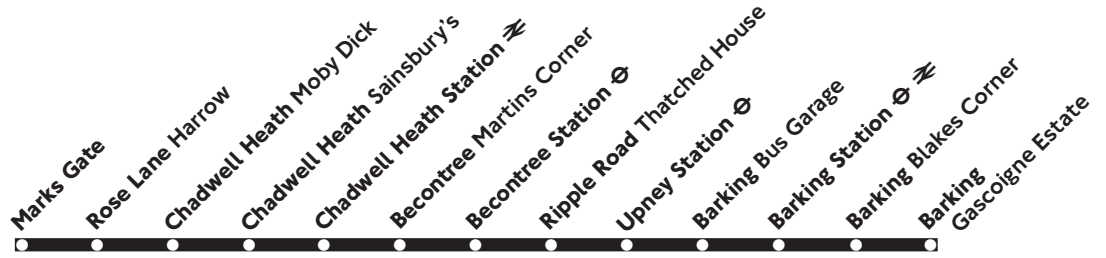

62

Daily

Marks Gate - Becontree - Barking

Monday - Friday

Marks Gate Billet Road	0440	0510	0540	0600	0620	0640	0650	0659	0708		1752	1930	1945	2000	2020	
Chadwell Heath Moby Dick	0444	0514	0544	0604	0624	0644	0654	0703	0712		1758	1935	1949	2004	2024	
Chadwell Heath Sainsbury's	0449	0519	0549	0609	0629	0649	0659	0710	0720	Then	1808	Then	1942	1954	2009	2029
Becontree Martins Corner	0455	0525	0555	0615	0635	0655	0706	0718	0729	about	1817	about	1948	2000	2015	2035
Becontree Station	0459	0529	0559	0619	0639	0700	0711	0723	0734	every	1823	every	1952	2004	2019	2039
Upney Station	0506	0536	0606	0626	0646	0708	0719	0731	0744	10 minutes	1831	12 minutes	1959	2011	2026	2046
Barking Bus Garage	0509	0539	0609	0629	0650	0712	0723	0736	0749	until	1835	until	2002	2014	2029	2049
Barking Station	0512	0542	0612	0632	0654	0716	0729	0742	0755		1839		2005	2017	2032	2052
Barking Gascoigne Estate	0518	0548	0618	0638	0700	0722	0735	0748	0801		1845		2011	2023	2038	2058
Marks Gate Billet Road	2040	2100	2120	2140	2200	2220	2242	2302	2322	2345						
Chadwell Heath Moby Dick	2044	2104	2124	2144	2204	2224	2246	2306	2326	2349						
Chadwell Heath Sainsbury's	2049	2109	2129	2149	2209	2229	2251	2311	2331	2353						
Becontree Martins Corner	2055	2115	2135	2155	2215	2235	2256	2316	2336	2358						
Becontree Station	2059	2119	2139	2159	2219	2239	2300	2320	2340	0002						
Upney Station	2106	2126	2146	2206	2226	2246	2306	2326	2346	0008						
Barking Bus Garage	2109	2129	2149	2209	2229	2249	2309	2329	2349	0011						
Barking Station	2112	2132	2152	2212	2232	2252	2312	2332	2352	0014						
Barking Gascoigne Estate	2118	2138	2158	2218	2238	2258	2318	2338	2358	0020						

Saturday (also Good Friday)