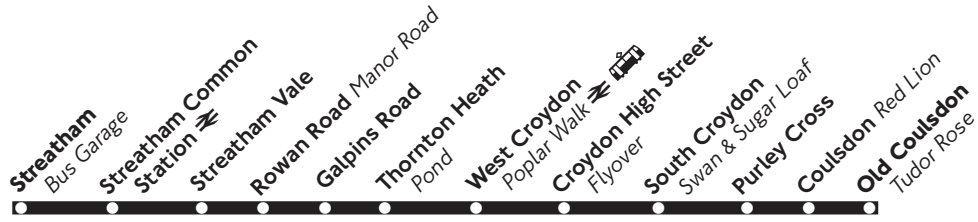

15.2.03
T47010

60

Daily

Streatham - Croydon - Old Coulsdon

Monday - Friday

Streatham Bus Garage	0539	0559	0619	0631	0643	0655	0705			1422	1434	1446	1458			1846	1901	1916
Rowan Road Manor Road	0549	0609	0629	0641	0653	0705	0715	Then		1434	1446	1458	1510	Then		1859	1914	1929
Thornton Heath Pond	0557	0617	0637	0649	0701	0713	0723	about		1444	1456	1508	1520	about		1908	1923	1938
West Croydon Poplar Walk	0602	0622	0642	0654	0706	0719	0730	every		1454	1506	1518	1531	every		1917	1932	1947
South Croydon Swan and Sugar Loaf	0609	0629	0649	0701	0714	0727	0739	12 minutes		1505	1517	1530	1543	12 minutes		1926	1941	1954
Purley Cross	0616	0636	0656	0708	0722	0736	0748	until		1515	1527	1541	1555	until		1935	1950	2001
Coulsdon Red Lion	0622	0642	0702	0714	0729	0744	0756			1523	1537	1552	1607			1944	1956	2007
Old Coulsdon Tudor Rose	0628	0648	0708	0720	0736	0752	0806			1531	1546	1602	1617			1950	2002	2013
Streatham Bus Garage	1931	1946	2006	2027	2047	Then	07 27 47			0007	0027							
Rowan Road Manor Road	1944	1957	2016	2037	2057	every	17 37 57			0017	0037							
Thornton Heath Pond	1953	2005	2024	2045	2105	20 minutes,	25 45 05			0025	0045							
West Croydon Poplar Walk	2000	2012	2031	2050	2110	at these	30 50 10	until		0030	0050							
South Croydon Swan and Sugar Loaf	2007	2019	2038	2057	2117	minutes	37 57 17			0037	0057							
Purley Cross	2014	2026	2045	2104	2124	past	44 04 24			0044	0104							
Coulsdon Red Lion	2020	2032	2051	2110	2130	the	50 10 30			0050	0110							
Old Coulsdon Tudor Rose	2026	2038	2057	2116	2136	hour	56 16 36			0056	0116							