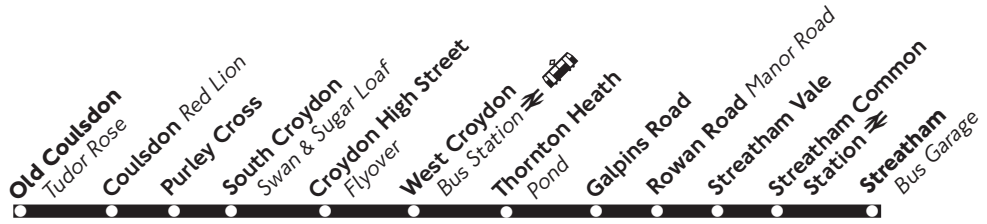

60

Daily

Old Coulsdon - Croydon - Streatham

Monday - Friday

Old Coulsdon Tudor Rose	0455	0515	0535	0555	0610					1846	1900	1915	1930	1945	2000	2015	2030	2045	2105	2125
Coulsdon Red Lion	0501	0521	0541	0601	0616	Then				1852	1906	1921	1936	1951	2006	2021	2036	2051	2111	2131
Purley Cross	0507	0527	0547	0607	0622	about				1859	1913	1928	1943	1958	2013	2028	2042	2057	2117	2137
South Croydon Swan and Sugar Loaf	0514	0534	0554	0614	0629	every				1909	1923	1937	1951	2006	2021	2036	2049	2104	2124	2144
West Croydon Bus Station	0522	0542	0602	0622	0637	12 minutes				1918	1932	1945	2000	2015	2030	2044	2057	2112	2132	2152
Thornton Heath Pond	0527	0547	0607	0627	0642	until				1926	1938	1952	2006	2021	2036	2049	2102	2117	2137	2157
Rowan Road Manor Road	0535	0555	0615	0635	0650					1935	1946	2000	2014	2029	2043	2057	2110	2125	2145	2205
Streatham Bus Garage	0546	0606	0626	0646	0701					1946	1957	2011	2025	2040	2054	2108	2121	2136	2156	2216
Old Coulsdon Tudor Rose	2145	2205	2225	2245	2305	2335														
Coulsdon Red Lion	2151	2211	2231	2251	2311	2341														
Purley Cross	2157	2217	2237	2257	2317	2347														
South Croydon Swan and Sugar Loaf	2204	2224	2244	2304	2324	2354														
West Croydon Bus Station	2212	2232	2252	2312	2332	0002														
Thornton Heath Pond	2217	2237	2257	2317	2337	0007														
Rowan Road Manor Road	2225	2245	2305	2325	2345	0015														
Streatham Bus Garage	2236	2256	2316	2336	2356	0026														