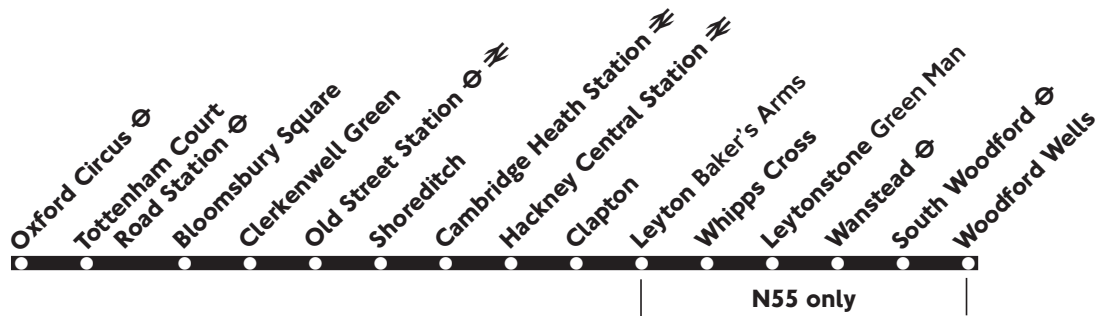

## Oxford Circus - Hackney - Leyton Oxford Circus - Leyton - Woodford Wells

### Route N55 - Every night

Oxford Circus ⇄	0104	0134		04	34		0404	0434
Tottenham Court Road Station ⇄	0108	0138		08	38		0408	0438
Bloomsbury Square	0111	0141	Then	11	41		0411	0441
Clerkenwell Green	0114	0144	every	14	44		0414	0444
Old Street Station ⇄ ⇌	0118	0148	30	18	48		0418	0448
Shoreditch Church	0120	0150	minutes	20	50		0420	0450
Cambridge Heath Station ⇌	0123	0153	at	23	53		0423	0453
Hackney Central Station ⇌	0127	0157	these	27	57	until	0427	0457
Clapton Kenninghall Road	0132	0202	minutes	32	02		0432	0502
Leyton Baker's Arms	0137	0207	past	37	07		0437	0507
Whipps Cross Roundabout	0141	0211	the	41	11		0441	0511
Leytonstone Green Man	0146	0216	hour	46	16		0446	0516
Snaresbrook Hermon Hill	0150	0220		50	20		0450	0520
South Woodford George Lane ⇄	0156	0226		56	26		0456	0526
Woodford Wells Horse & Well	0202	0232		02	32		0502	0532

### Route N55 - Every night

Woodford Wells Horse & Well	2357		27	57		0327	0357	0427
South Woodford Cowslip Road	0002		32	02		0332	0402	0432
Snaresbrook Hermon Hill	0007	Then	37	07		0337	0407	0437
Leytonstone Green Man	0011	every	41	11		0341	0411	0441
Whipps Cross Roundabout	0015	30	45	15		0345	0415	0445
Leyton Baker's Arms	0018	minutes	48	18		0348	0418	0448
Clapton Kenninghall Road	0023	at	53	23		0353	0425	0455
Hackney Central Station	0028	these	58	28	until	0358	0430	0500
Cambridge Heath Station	0033	minutes	03	33		0403	0437	0507
Shoreditch Church	0037	past	07	37		0407	0441	0511
Old Street Station	0040	the	10	40		0410	0444	0514
Clerkenwell Green	0044	hour	14	44		0414	0448	0518
Holborn Station	0048		18	48		0418	0452	0522
Tottenham Court Road Station	0051		21	51		0421	0455	0525
Oxford Circus	0056		26	56		0426	0500	0530