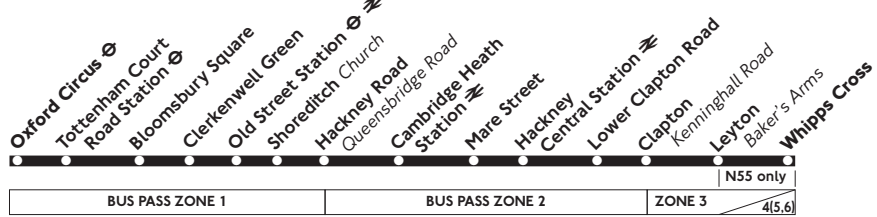

### Mondays to Fridays

	N55	N55	N55	N55	N55	N55	N55	N55	N55	N55	N55	N55	N55	N55	N55	N55	N55
Oxford Circus	2400	0012	0024	0036	0104	0134	Then	04	34	0404	0434	0451	0506	0521	0536	0551	0603
Tottenham Court Road Station	0006	0018	0030	0042	0108	0138	every	08	38	0408	0438	0455	0510	0525	0540	0555	0607
Bloomsbury Square	0009	0021	0033	0045	0111	0141	30	11	41	0411	0441	0458	0513	0528	0543	0558	0610
Clerkenwell Green	0013	0025	0037	0049	0114	0144	minutes,	14	44	0414	0444	0502	0517	0532	0547	0602	0614
Old Street Station	0018	0030	0042	0054	0118	0148	at	18	48	0418	0448	0507	0522	0537	0552	0607	0619
Shoreditch Church	0020	0032	0044	0056	0120	0150	these	20	50	0420	0450	0509	0524	0539	0554	0609	0621
Cambridge Heath Station	0025	0037	0049	0101	0123	0153	minutes	23	53	0423	0453	0513	0528	0543	0558	0613	0625
Hackney Central Station	0031	0043	0055	0107	0127	0157	past	27	57	0427	0457	0519	0534	0549	0604	0619	0631
Clapton Kenninghall Road	0036	0048	0100	0112	0132	0202	the	32	02	0432	0502	0524	0539	0554	0609	0624	0636
Leyton Baker's Arms	0044	0056	0108	0120	0137	0207	hour	37	07	0437	0507	0532	0547	0602	0617	0632	0646
Whipps Cross Roundabout	---	---	---	---	0142	0212		42	12	0442	0512	---	---	---	---	---	---

Oxford Circus	0821			2400
Tottenham Court Road Station	0825			0006
Bloomsbury Square	0828	Then		0009
Clerkenwell Green	0832	about		0013
Old Street Station	0837	every		0018
Shoreditch Church	0839	12		0020
Cambridge Heath Station	0843	minutes		0025
Hackney Central Station	0849	until		0031
Clapton Kenninghall Road	0854			0036
Leyton Baker's Arms	0903			0044