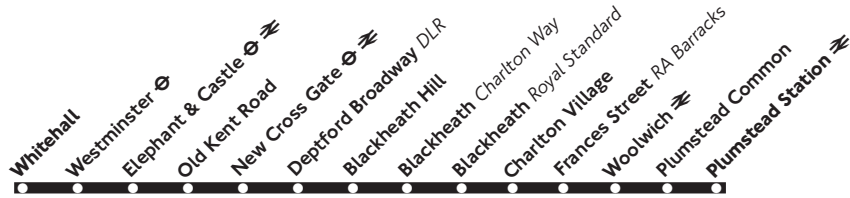

53

Daily

N53

Every night

Whitehall - Woolwich - Plumstead

Monday - Friday

		N53	N53	N53		N53	N53	N53		N53	N53	N53	N53	N53			
Whitehall Trafalgar Square	0008	0044	0108	0128	0148	Then	08	28	48	0508	0518	0528	0538	0548	0558		
Elephant & Castle New Kent Road	0018	0054	0116	0136	0156	every 20	16	36	56	0516	0527	0537	0547	0557	0607		
New Cross Gate Bus Garage	0032	0108	0129	0149	0209	minutes	29	49	09	0529	0540	0550	0600	0610	0620		
Deptford Broadway	0036	12	0112	0132	0152	0212	at these	32	52	12	until	0532	0545	0555	0605	0615	0625
Blackheath Royal Standard	0044	minutes	0120	0139	0159	0219	minutes	39	59	19		0539	0552	0602	0612	0622	0632
Woolwich Arsenal Station	0052	until	0128	0146	0206	0226	past	46	06	26		0546	0601	0611	0621	0631	0641
Plumstead Common The Ship	0058		0135	0151	0211	0231	the	51	11	31		0551	0608	0618	0628	0638	0648
Plumstead Station	0102		0138	0154	0214	0234	hour	54	14	34		0554	0611	0621	0631	0641	0651
Whitehall Trafalgar Square	0608		2120									2356					
Elephant & Castle New Kent Road	0617	Then	2132	Then								0008					
New Cross Gate Bus Garage	0630	about	2147	about								0022					
Deptford Broadway	0635	every	2152	every								0026					
Blackheath Royal Standard	0642	6-8	2201	12								0034					
Woolwich Arsenal Station	0651	minutes	2210	minutes								0042					
Plumstead Common The Ship	0658	until	2217	until								0049					
Plumstead Station	0701		2220									0052					