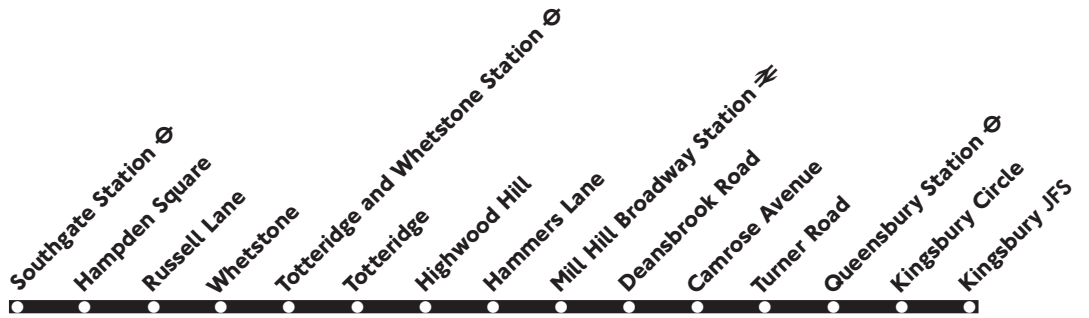

## Southgate - Totteridge - Kingsbury (JFS)

Mondays to Fridays  
Schooldays only

### Schooldays only

<b>Southgate Station</b>	<b>0710</b>	<b>0713</b>	<b>0715</b>
<b>Hampden Square</b> <i>Osidge Arms</i>	<b>0715</b>	<b>0718</b>	<b>0720</b>
<b>Whetstone</b> <i>Griffin</i>	<b>0722</b>	<b>0725</b>	<b>0727</b>
<b>Totteridge</b> <i>War Memorial</i>	<b>0726</b>	<b>0729</b>	<b>0731</b>
<b>Highwood Hill</b> <i>Rising Sun</i>	<b>0733</b>	<b>0736</b>	<b>0738</b>
<b>Mill Hill Broadway Station</b>	<b>0743</b>	<b>0746</b>	<b>0748</b>
<b>Deansbrook Road</b> <i>Orange Hill Road</i>	<b>0747</b>	<b>0750</b>	<b>0752</b>
<b>Camrose Avenue</b> <i>Edgware High Street</i>	<b>0752</b>	<b>0755</b>	<b>0757</b>
<b>Queensbury Station</b>	<b>0757</b>	<b>0800</b>	<b>0802</b>
<b>Kingsbury Circle</b>	<b>0801</b>	<b>0804</b>	<b>0806</b>
<b>Kingsbury JFS</b>	<b>0805</b>	<b>0808</b>	<b>0810</b>

## Kingsbury (JFS) - Totteridge - Southgate

Mondays to Fridays  
Schooldays only

### Monday - Friday Schooldays only

Monday - Friday	Schooldays only		
Kingsbury JFS	1550	1558	1605
Kingsbury Circle	1554	1602	1609
Camrose Avenue <i>Edgware High Street</i>	1602	1610	1617
Deansbrook Road <i>Orange Hill Road</i>	1605	1613	1620
Mill Hill Broadway Station	1611	1619	1626
Highwood Hill <i>Rising Sun</i>	1621	1629	1636
Totteridge <i>War Memorial</i>	1628	1636	1643
Whetstone <i>Griffin</i>	1633	1641	1648
Hampden Square <i>Osidge Arms</i>	1641	1649	1656
Southgate Station	1648	1656	1703