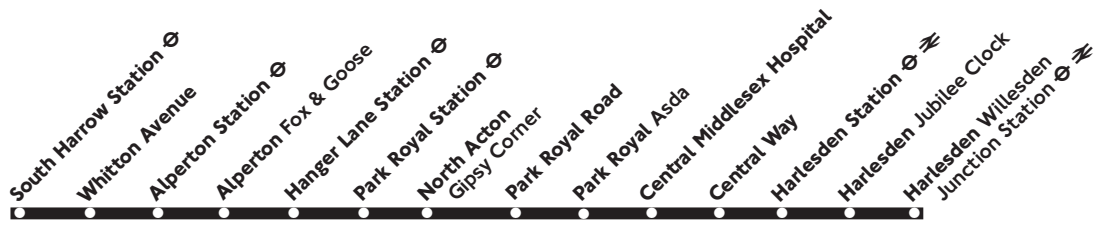

487

South Harrow - Alperton - Harlesden

Daily

Monday - Friday

South Harrow Station	0506	0526	0546	0606	0626	0641	0655	0708	0721	0734	0747	0802	0817	0832	0847	0902	0917	0932
Whitton Avenue Greenford Road	0512	0532	0552	0612	0632	0647	0701	0716	0729	0742	0756	0812	0827	0842	0857	0912	0927	0940
Sudbury Town Station	0515	0535	0555	0615	0635	0650	0704	0719	0732	0745	0800	0816	0831	0846	0901	0916	0931	0944
Alperton Station Bridgewater Road	0519	0539	0559	0619	0639	0654	0708	0723	0736	0749	0805	0821	0836	0851	0906	0921	0935	0948
Hanger Lane Station	0524	0544	0604	0624	0644	0659	0713	0728	0741	0757	0813	0829	0844	0859	0914	0929	0941	0954
North Acton Gypsy Corner	0529	0549	0609	0629	0649	0704	0721	0736	0751	0807	0823	0839	0854	0909	0924	0937	0949	1001
Park Royal Central Middlesex Hospital	0534	0554	0614	0634	0654	0710	0727	0742	0758	0814	0830	0846	0901	0916	0931	0943	0955	1007
Harlesden Willesden Junction Stn	0540	0600	0620	0640	0700	0718	0735	0751	0807	0823	0839	0855	0910	0925	0940	0952	1004	1016

South Harrow Station	0947	Then every	02	17	32	47			1402	1417	1432	1447	1502	1517	1532	1547	1602	1617	1632
Whitton Avenue Greenford Road	0955	15 minutes	10	25	40	55			1410	1425	1440	1455	1510	1525	1541	1556	1611	1626	1641
Sudbury Town Station	0959	at these	14	29	44	59			1414	1429	1444	1459	1514	1529	1545	1600	1615	1630	1645
Alperton Station Bridgewater Road	1003	minutes	18	33	48	03	until		1418	1433	1448	1503	1518	1534	1550	1605	1620	1635	1650
Hanger Lane Station	1009	past	24	39	54	09			1424	1439	1454	1509	1525	1541	1557	1612	1627	1642	1657
North Acton Gypsy Corner	1016	the	31	46	01	16			1431	1446	1501	1516	1532	1548	1604	1619	1634	1649	1704
Park Royal Central Middlesex Hospital	1022	hour	37	52	07	22			1437	1452	1507	1523	1539	1555	1611	1626	1641	1656	1711
Harlesden Willesden Junction Stn	1031		46	01	16	31			1446	1501	1516	1532	1548	1604	1620	1635	1650	1705	1720