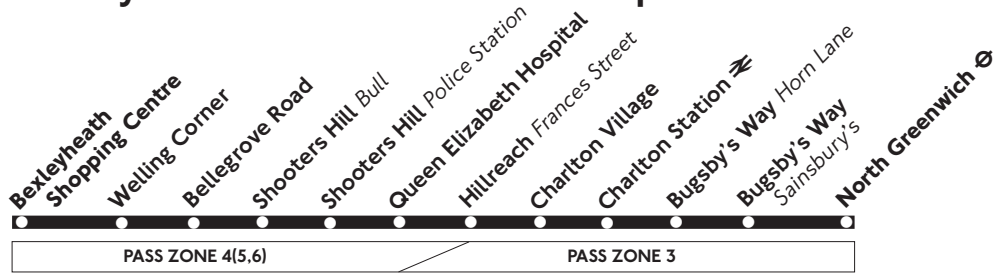

486

Bexleyheath - Qn Elizabeth Hospital - North Greenwich

Daily

Mondays to Fridays

Bexleyheath Shopping Centre	0433	0453	0508	0523	0538	0553	0606			0646		1801		1841	2017
Welling Corner	0440	0500	0515	0530	0545	0600	0613			0653		1814		1853	2025
Shooters Hill Bull	0447	0507	0522	0537	0552	0607	0620			0700	Then	1823	Then	1901	Then 2032
Shooters Hill Police Station	0450	0510	0525	0540	0555	0610	0623		Then	0703	about	1826	about	1904	about 2035
Queen Elizabeth Hospital	0453	0513	0528	0543	0558	0613	0626		every	0706	every	1830	every	1907	every 2038
Charlton Village St. Luke's Church	0459	0519	0534	0549	0604	0619	0632		10 minutes	0712	8 minutes	1837	10 minutes	1914	12 2044
Charlton Anchor & Hope Lane	0502	0522	0537	0552	0607	0622	0635		until	0715	until	1841	until	1917	mins 2047
Bugsby's Way Horn Lane	0505	0525	0540	0555	0610	0625	0638			0718		1844		1920	until 2050
Millennium Village	0508	0528	0543	0558	0613	0628	0641			0721		1847		1923	2053
North Greenwich Station	0511	0531	0546	0601	0616	0631	0644			0724		1850		1926	2056

Bexleyheath Shopping Centre	2032	2047			02	17	32	47		0002	0017	0032			
Welling Corner	2040	2055	Then		10	25	40	55		0010	0025	0040			
Shooters Hill Bull	2047	2102	every		17	32	47	02		0017	0032	0047			
Shooters Hill Police Station	2050	2105	15 minutes,		20	35	50	05		0020	0035	0050			
Queen Elizabeth Hospital	2053	2108	at these		23	38	53	08	until	0023	0038	0053			
Charlton Village St. Luke's Church	2059	2114	minutes		29	44	59	14		0029	0044	0059			
Charlton Anchor & Hope Lane	2102	2117	past		32	47	02	17		0032	0047	0102			
Bugsby's Way Horn Lane	2105	2120	the		35	50	05	20		0035	0050	0105			
Millennium Village	2108	2123	hour		38	53	08	23		0038	0053	0108			
North Greenwich Station	2111	2126			41	56	11	26		0041	0056	0111			

Bexleyheath Shopping Centre	0433	0453	0508	0523	0538	0553	0608	0623	0638	0653	0705			0805	1730	1740	
Welling Corner	0440	0500	0515	0530	0545	0600	0615	0630	0645	0700	0712			0812	1745	1755	
Shooters Hill Bull	0447	0507	0522	0537	0552	0607	0622	0637	0652	0707	0719	Then		0819	Then	1754	1804
Shooters Hill Police Station	0450	0510	0525	0540	0555	0610	0625	0640	0655	0710	0722	about		0822	about	1757	1807
Queen Elizabeth Hospital	0453	0513	0528	0543	0558	0613	0628	0643	0658	0713	0725	every		0825	every	1801	1811
Charlton Village St. Luke's Church	0459	0519	0534	0549	0604	0619	0634	0649	0704	0719	0731	10 minutes		0831	8 minutes	1808	1818
Charlton Anchor & Hope Lane	0502	0522	0537	0552	0607	0622	0637	0652	0707	0722	0734	until		0834	until	1812	1821
Bugsby's Way Horn Lane	0505	0525	0540	0555	0610	0625	0640	0655	0710	0725	0737			0837		1815	1824
Millennium Village	0508	0528	0543	0558	0613	0628	0643	0658	0713	0728	0740			0840		1818	1827
North Greenwich Station	0511	0531	0546	0601	0616	0631	0646	0701	0716	0731	0743			0843		1821	1830