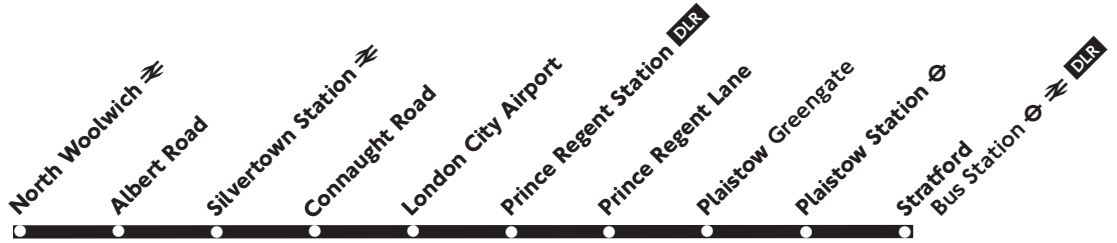

Operated by Stagecoach for London Buses 1.10.05 T63450

473

North Woolwich - London City Airport - Stratford

Daily

Monday - Friday

North Woolwich Free Ferry ⇌	0433	0450		0550	0600	0610	0620	Then	2001		2216	2231	2246		2346	0002	0018
Silvertown Station ⇌	0436	0453	Then	0553	0603	0614	0624	about	2005	Then	2220	2235	2250	Then	2350	0006	0022
London City Airport	0438	0455	every	0555	0606	0617	0627	every	2008	every	2223	2238	2252	every	2352	0008	0024
Prince Regent Station DLR	0441	0458	15	0558	0609	0620	0630	10	2011	15	2226	2241	2255	15	2355	0011	0027
Plaistow Greengate	0447	0504	mins	0604	0616	0628	0640	minutes	2018	mins	2233	2248	2302	mins	0002	0018	0034
Plaistow Station ⊕	0450	0507	until	0607	0620	0632	0644	until	2021	until	2236	2251	2305	until	0005	0021	0037
Stratford Bus Station ⊕ ⇌ DLR	0456	0513		0613	0627	0641	0654		2029		2244	2257	2311		0011	0027	0043

Saturday (also Good Friday)

North Woolwich Free Ferry ⇌	0433	0450		0605	0620	0635		0805	Then	1906	1919	1932	1946				2216
Silvertown Station ⇌	0436	0453	Then	0608	0623	0638	Then	0808	about	1910	1923	1936	1950	Then			2220
London City Airport	0438	0455	every	0610	0625	0641	every	0811	every	1913	1926	1939	1953	every			2223
Prince Regent Station DLR	0441	0458	15	0613	0628	0644	15	0814	10	1916	1929	1942	1956	15			2226
Plaistow Greengate	0447	0504	mins	0619	0635	0651	minutes	0821	minutes	1924	1937	1949	2003	minutes			2233
Plaistow Station ⊕	0450	0507	until	0622	0638	0654	until	0824	until	1928	1940	1952	2005	until			2236
Stratford Bus Station ⊕ ⇌ DLR	0456	0513		0628	0644	0700		0830		1936	1948	2000	2014				2244