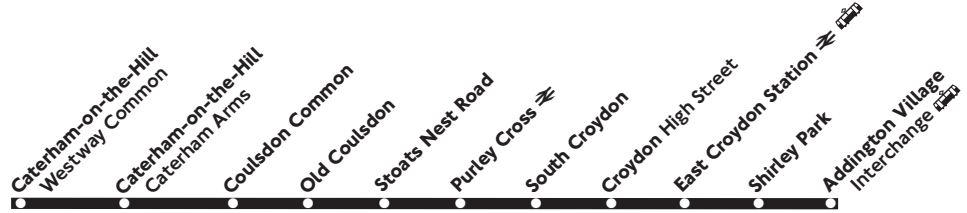

466

Daily

Caterham-on-the-Hill - Croydon - Addington Village

Monday - Friday

Caterham-on-the-Hill Westway Common	0520	0535	0550	0605	0620	0632	0644	0653	0702				1858				2000	2015	2030	2045
Caterham-on-the-Hill Caterham Arms	0522	0537	0552	0607	0622	0634	0646	0655	0704				1900				2002	2017	2032	2047
Old Coulsdon Tudor Rose	0527	0542	0557	0612	0627	0639	0651	0700	0709	Then			1907	Then			2008	2023	2038	2053
Purley Cross Roads	0535	0550	0605	0620	0635	0647	0659	0708	0717	about			1916	about			2016	2031	2046	2101
South Croydon Swan & Sugar Loaf	0542	0557	0612	0627	0642	0654	0706	0715	0726	every			1925	every			2023	2038	2053	2108
Croydon Katharine Street	0545	0600	0615	0630	0645	0657	0709	0719	0731	10 minutes			1929	12 minutes			2026	2041	2056	2111
East Croydon Station	0547	0602	0617	0632	0647	0659	0711	0723	0735	until			1932	until			2029	2044	2059	2114
Shirley Park Addiscombe Road	0552	0607	0622	0637	0652	0704	0717	0729	0741				1937				2034	2049	2104	2119
Addington Village Interchange	0600	0615	0630	0645	0700	0713	0728	0740	0752				1945				2042	2057	2112	2127

Saturday (also Good Friday)

Caterham-on-the-Hill Westway Common	0520	0535	0550	0605	0620	0635	0650	0705	0720	0735	0750	0805	0818	0831						1806	1818
Caterham-on-the-Hill Caterham Arms	0522	0537	0552	0607	0622	0637	0652	0707	0722	0737	0752	0807	0820	0833						1808	1820
Old Coulsdon Tudor Rose	0527	0542	0557	0612	0627	0642	0657	0712	0727	0742	0757	0812	0825	0838	Then				1815	1827	
Purley Cross Roads	0535	0550	0605	0620	0635	0650	0705	0720	0735	0750	0805	0820	0833	0847	about				1824	1836	
South Croydon Swan & Sugar Loaf	0542	0557	0612	0627	0642	0654	0712	0727	0742	0757	0812	0827	0841	0856	every				1833	1845	
Croydon Katharine Street	0545	0600	0615	0630	0645	0700	0715	0730	0745	0800	0815	0830	0845	0900	10 minutes				1836	1848	
East Croydon Station	0547	0602	0617	0632	0647	0702	0717	0732	0747	0802	0817	0833	0848	0903	until				1839	1851	
Shirley Park Addiscombe Road	0552	0607	0622	0637	0652	0707	0722	0737	0752	0807	0822	0839	0854	0909					1844	1856	
Addington Village Interchange	0600	0615	0630	0645	0700	0715	0730	0745	0800	0815	0830	0849	0904	0919					1854	1906	

Sunday and other Public Holidays

Caterham-on-the-Hill Westway Common	0520	0535	0550	Then	05	20	35	50		0820	0835	0850	0905	0920	0935	0950	1005	1018	1031	
Caterham-on-the-Hill Caterham Arms	0522	0537	0552	every	07	22	37	52		0822	0837	0852	0907	0922	0937	0952	1007	1020	1033	
Old Coulsdon Tudor Rose	0527	0542	0557	15	12	27	42	57		0827	0842	0857	0913	0928	0943	0958	1013	1026	1039	
Purley Cross Roads	0535	0550	0605	minutes	20	35	50	05		0835	0850	0905	0921	0936	0951	1006	1021	1034	1049	
South Croydon Swan & Sugar Loaf	0542	0557	0612	at these	27	42	57	12 until		0842	0857	0912	0928	0943	0958	1013	1028	1043	1058	
Croydon Katharine Street	0545	0600	0615	minutes	30	45	00	15		0845	0900	0915	0931	0946	1001	1016	1031	1047	1102	
East Croydon Station	0547	0602	0617	past	32	47	02	17		0847	0902	0917	0934	0949	1004	1019	1034	1050	1105	
Shirley Park Addiscombe Road	0552	0607	0622	the	37	52	07	22		0852	0907	0922	0939	0954	1009	1024	1040	1056	1111	
Addington Village Interchange	0600	0615	0630	hour	45	00	15	30		0900	0915	0930	0947	1002	1017	1032	1050	1106	1121