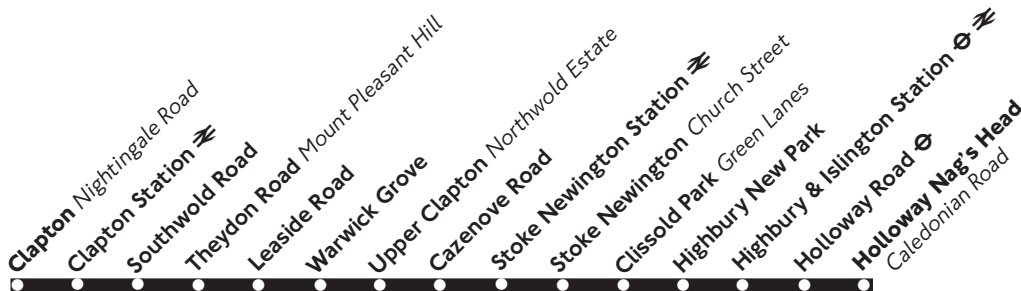

### Monday - Friday

Clapton <i>Nightingale Road</i>	0530	0550	0610	0630	0645					1849	1904	1920	1940	Then	00	20	40	2400
Upper Clapton <i>Mount Pleasant Hill</i>	0535	0555	0615	0635	0650	Then				1855	1910	1926	1945	about	05	25	45	0005
Upper Clapton <i>Northwold Estate</i>	0539	0559	0619	0639	0654	about				1859	1914	1930	1949	every	09	29	49	0009
Stoke Newington Station $\rightleftharpoons$	0545	0605	0625	0645	0700	every				1906	1921	1937	1955	20 mins	15	35	55	0015
Stoke Newington <i>Church St./High St.</i>	0550	0610	0630	0650	0705	12				1911	1926	1942	2000	at these	20	40	00	until 0020
Clissold Park <i>Green Lanes</i>	0554	0614	0634	0654	0709	minutes				1915	1930	1946	2004	minutes	24	44	04	0024
Highbury New Pk <i>St Augustine's School</i>	0557	0617	0637	0657	0712	until				1919	1934	1950	2007	past	27	47	07	0027
Highbury & Islington Station $\rightleftharpoons$	0603	0623	0643	0703	0718					1926	1941	1957	2013	the	33	53	13	0033
Holloway, Nag's Head <i>Caledonian Road</i>	0610	0630	0650	0710	0725					1934	1949	2005	2020	hour	40	00	20	0040