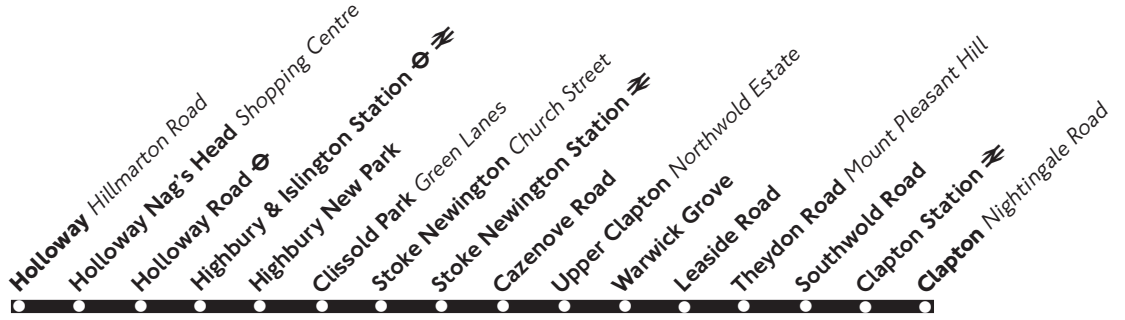

393

Holloway - Stoke Newington - Clapton

Daily

Monday - Friday

Holloway, Hillmarton Road	0539	0559	0619	0639	0658					1901	1916	1930	1950	Then	10	30	50		0010	0030
Holloway, Nag's Head Shopping Centre	0543	0603	0623	0643	0702					1906	1920	1934	1954	about	14	34	54		0014	0034
Highbury & Islington Station	0550	0610	0630	0650	0709	Then				1914	1927	1941	2001	every	21	41	01		0021	0041
Highbury New Pk St Augustine's School	0554	0614	0634	0654	0713	about				1919	1931	1945	2005	20 mins	25	45	05		0025	0045
Clissold Park Green Lanes	0557	0617	0637	0657	0716	every				1923	1934	1948	2008	at	28	48	08	until	0028	0048
Stoke Newington Church St./High St.	0601	0621	0641	0701	0720	12				1927	1938	1952	2012	these	32	52	12		0032	0052
Stoke Newington Station	0604	0624	0644	0704	0723	minutes				1930	1941	1955	2015	minutes	35	55	15		0035	0055
Upper Clapton Northwold Estate	0610	0630	0650	0710	0729	until				1937	1947	2001	2021	past	41	01	21		0041	0101
Upper Clapton Mount Pleasant Hill	0614	0634	0654	0714	0733					1941	1951	2005	2025	the	45	05	25		0045	0105
Clapton Nightingale Road	0620	0640	0700	0720	0740					1948	1957	2011	2031	hour	51	11	31		0051	0111

Saturday (also Good Friday)

Holloway, Hillmarton Road	0539	0559	0619	0639	0659	0719	0739	0759	0819	0839	0854	0913							1815	1830	1850	1910
Holloway, Nag's Head Shopping Centre	0543	0603	0623	0643	0703	0723	0743	0803	0823	0844	0859	0918							1820	1834	1854	1914
Highbury & Islington Station	0550	0610	0630	0650	0710	0730	0750	0810	0830	0851	0907	0926	Then						1828	1841	1901	1921
Highbury New Pk St Augustine's School	0554	0614	0634	0654	0714	0734	0754	0815	0835	0856	0912	0931	about						1832	1845	1905	1925
Clissold Park Green Lanes	0557	0617	0637	0657	0717	0737	0757	0819	0839	0900	0916	0935	every						1835	1848	1908	1928
Stoke Newington Church St./High St.	0601	0621	0641	0701	0721	0741	0801	0823	0843	0904	0920	0939	12						1839	1852	1912	1932
Stoke Newington Station	0604	0624	0644	0704	0724	0744	0804	0826	0846	0907	0923	0942	minutes						1842	1855	1915	1935
Upper Clapton Northwold Estate	0610	0630	0650	0710	0730	0750	0810	0833	0853	0914	0930	0949	until						1849	1901	1921	1941
Upper Clapton Mount Pleasant Hill	0614	0634	0654	0714	0734	0754	0814	0837	0857	0918	0934	0953							1853	1905	1925	1945
Clapton Nightingale Road	0620	0640	0700	0720	0740	0800	0820	0843	0904	0925	0941	1000							1900	1911	1931	1951

Holloway, Hillmarton Road	1930	1950	Then	10	30	50													0010	0030
Holloway, Nag's Head Shopping Centre	1934	1954	about	14	34	54													0014	0034
Highbury & Islington Station	1941	2001	every	21	41	01													0021	0041
Highbury New Pk St Augustine's School	1945	2005	20 mins	25	45	05													0025	0045
Clissold Park Green Lanes	1948	2008	at	28	48	08	until												0028	0048
Stoke Newington Church St./High St.	1952	2012	these	32	52	12													0032	0052
Stoke Newington Station	1955	2015	minutes	35	55	15													0035	0055
Upper Clapton Northwold Estate	2001	2021	past	41	01	21													0041	0101
Upper Clapton Mount Pleasant Hill	2005	2025	the	45	05	25													0045	0105
Clapton Nightingale Road	2011	2031	hour	51	11	31													0051	0111

Sunday and other Public Holidays