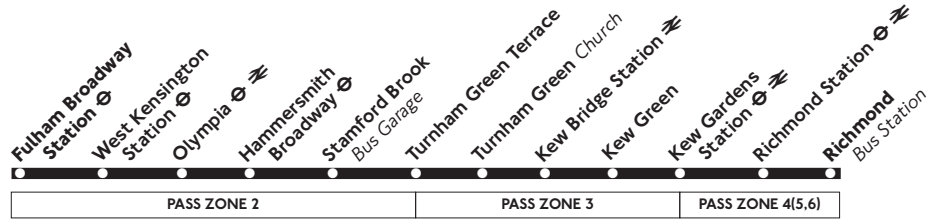

8.12.01(A)
T38310

391

Daily

Fulham Broadway - Hammersmith - Richmond

Mondays to Fridays

Fulham Broadway Station ⚡	0535	0555	0615	0634	0649	0704		1948	2003	2018	2033	2048	Then	03	18	33	48	0003
West Kensington Station ⚡	0541	0601	0621	0640	0655	0710	Then	1956	2009	2024	2039	2054	every	09	24	39	54	0009
Hammersmith Broadway Bus Station ⚡	0547	0607	0627	0646	0701	0716	about	2007	2015	2030	2045	2100	15 mins,	15	30	45	00	0015
Stamford Brook Bus Garage	0553	0613	0633	0652	0710	0725	every	2014	2022	2037	2052	2107	at	22	37	52	07	0022
Turnham Green Church	0556	0616	0636	0655	0715	0730	12	2017	2025	2040	2055	2110	these	25	40	55	10	0025
Kew Bridge Station ⚡	0602	0622	0642	0701	0723	0738	mins	2023	2031	2046	2101	2116	mins	31	46	01	16	0031
Kew Gardens Station ⚡	0606	0626	0646	0705	0727	0742	until	2027	2035	2050	2105	2120	past	35	50	05	20	0035
Richmond Station ⚡	0612	0632	0652	0711	0734	0749		2033	2041	2056	2111	2126	the	41	56	11	26	0041
Richmond Bus Station	0615	0635	0655	0714	0737	0752		2036	2044	2059	2114	2129	hour	44	59	14	29	0044