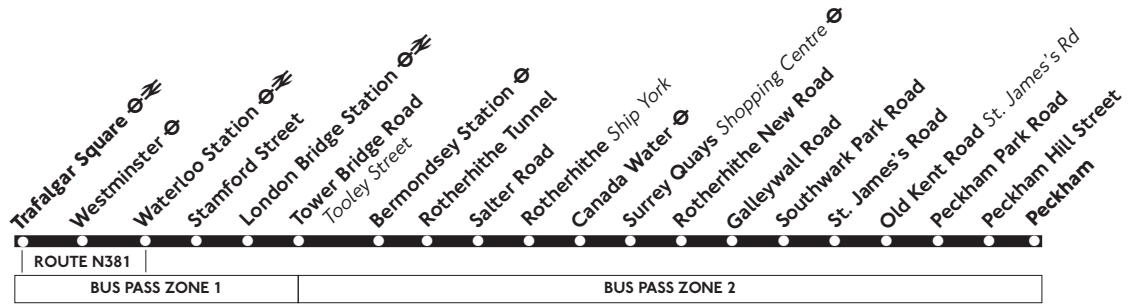

381

Daily

N381

Every night

Waterloo - Surrey Quays - Peckham

Mondays to Fridays

| | | | | | | | | | | | | | | | | |
|-------------------------------------|------|------|------|------|------|------|------|------|------|------------|------|------------|------|------|------|------|
| Waterloo Station York Road | 0513 | 0540 | 0555 | 0610 | 0625 | 0639 | 0649 | 0657 | 0704 | | 1918 | | 2343 | 2358 | 0013 | 0028 |
| London Bridge Duke Street Hill | 0520 | 0547 | 0602 | 0617 | 0632 | 0646 | 0657 | 0705 | 0717 | | 1931 | | 2350 | 0005 | 0020 | 0035 |
| Tower Bridge Road Tooley Street | 0523 | 0550 | 0605 | 0620 | 0635 | 0649 | 0700 | 0708 | 0720 | | 1934 | | 2353 | 0008 | 0023 | 0038 |
| Rotherhithe Tunnel | 0527 | 0554 | 0609 | 0624 | 0639 | 0653 | 0704 | 0712 | 0724 | Then every | 1938 | Then about | 2357 | 0012 | 0027 | 0042 |
| Rotherhithe Ship York | 0532 | 0559 | 0614 | 0629 | 0644 | 0658 | 0709 | 0717 | 0729 | 8-10 mins. | 1945 | every | 0002 | 0017 | 0032 | 0047 |
| Canada Water Station | 0536 | 0603 | 0618 | 0633 | 0648 | 0702 | 0713 | 0721 | 0733 | until | 1949 | 12 minutes | 0006 | 0021 | 0036 | 0051 |
| Surrey Quays Shopping Centre | 0539 | 0606 | 0621 | 0636 | 0651 | 0706 | 0717 | 0726 | 0738 | | 1952 | until | 0009 | 0024 | 0039 | 0054 |
| Southwark Park Road St James's Road | 0544 | 0611 | 0626 | 0641 | 0656 | 0711 | 0723 | 0735 | 0747 | | 1957 | | 0014 | 0029 | 0044 | 0059 |
| Old Kent Road St James's Road | 0547 | 0614 | 0629 | 0644 | 0659 | 0714 | 0727 | 0739 | 0751 | | 2000 | | 0017 | 0032 | 0047 | 0102 |
| Peckham Bus Station | 0553 | 0620 | 0635 | 0650 | 0705 | 0720 | 0734 | 0746 | 0758 | | 2006 | | 0023 | 0038 | 0053 | 0108 |