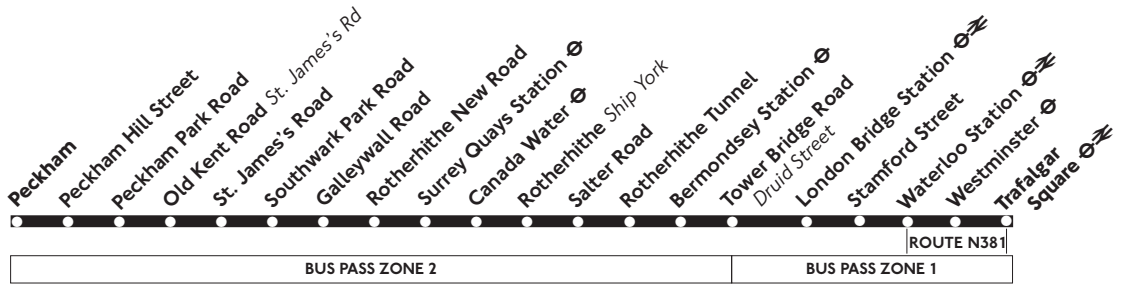

381

Daily

N381

Every night

Peckham - Surrey Quays - Waterloo

Mondays to Fridays

Peckham Bus Station	0448	0513	0528	0543	0558	0613	0623	0633	0641	0649	1827	2303	2318	2333	2348	0003
Old Kent Road St James's Road	0455	0520	0535	0550	0605	0620	0630	0640	0648	0656	1837	2310	2325	2340	2355	0010
Southwark Park Road St James's Road	0458	0523	0538	0553	0608	0623	0633	0643	0651	0659	Then 1840	Then 2313	2328	2343	2358	0013
Surrey Quays Station	0504	0529	0544	0559	0614	0629	0639	0649	0657	0705	every 1847	about 2319	2334	2349	0004	0019
Canada Water Station	0507	0532	0547	0602	0617	0632	0642	0652	0700	0708	8-10 1852	every 2322	2337	2352	0007	0022
Rotherhithe Ship York	0511	0536	0551	0606	0621	0636	0646	0656	0704	0712	mins. 1857	12 2326	2341	2356	0011	0026
Rotherhithe Tunnel	0517	0542	0557	0612	0627	0642	0652	0705	0714	0722	until 1903	mins. 2332	2347	0002	0017	0032
Tower Bridge Road Druid Street	0522	0547	0602	0617	0632	0647	0658	0711	0720	0728	1908	until 2337	2352	0007	0022	0037
London Bridge Duke Street Hill	0524	0549	0604	0619	0634	0649	0700	0713	0722	0730	1910	2339	2354	0009	0024	0039
Waterloo Station York Road	0532	0557	0612	0627	0642	0657	0711	0724	0736	0748	1924	2347	0002	0017	0032	0047

Saturdays (also Good Friday)

Peckham Bus Station	0448	0518	0548	0613	0628	0643	0658	0713	0728	0743	0758	0813	0828	0840	1827	1839
Old Kent Road St James's Road	0455	0525	0555	0620	0635	0650	0705	0720	0735	0750	0805	0820	0835	0847	1836	1848
Southwark Park Road St James's Road	0458	0528	0558	0623	0638	0653	0708	0723	0738	0753	0808	0823	0838	0850	1839	1851
Surrey Quays Station	0504	0534	0604	0629	0644	0659	0714	0729	0744	0759	0814	0829	0844	0856	Then about 1846	1858
Canada Water Station	0507	0537	0607	0632	0647	0702	0717	0732	0747	0802	0817	0832	0847	0859	every 1851	1903
Rotherhithe Ship York	0511	0541	0611	0636	0651	0706	0721	0736	0751	0806	0821	0836	0851	0903	10 minutes 1856	1908
Rotherhithe Tunnel	0517	0547	0617	0642	0657	0712	0727	0742	0757	0812	0827	0842	0857	0909	until 1903	1915
Tower Bridge Road Druid Street	0522	0552	0622	0647	0702	0717	0732	0747	0802	0817	0832	0847	0902	0914	1908	1920
London Bridge Duke Street Hill	0524	0554	0624	0649	0704	0719	0734	0749	0804	0819	0834	0849	0904	0916	1910	1922
Waterloo Station York Road	0532	0602	0632	0657	0712	0727	0742	0757	0812	0827	0842	0857	0912	0924	1919	1931

Peckham Bus Station	1851	2303	2318	2333	2348	0003
Old Kent Road St James's Road	1900	2310	2325	2340	2355	0010
Southwark Park Road St James's Road	1903	2313	2328	2343	2358	0013
Surrey Quays Station	1910	Then about 2319	2334	2349	0004	0019
Canada Water Station	1915	every 2322	2337	2352	0007	0022
Rotherhithe Ship York	1920	12 minutes 2326	2341	2356	0011	0026
Rotherhithe Tunnel	1927	until 2332	2347	0002	0017	0032
Tower Bridge Road Druid Street	1932	2337	2352	0007	0022	0037
London Bridge Duke Street Hill	1934	2339	2354	0009	0024	0039
Waterloo Station York Road	1942	2347	0002	0017	0032	0047

Sundays and other Public Holidays