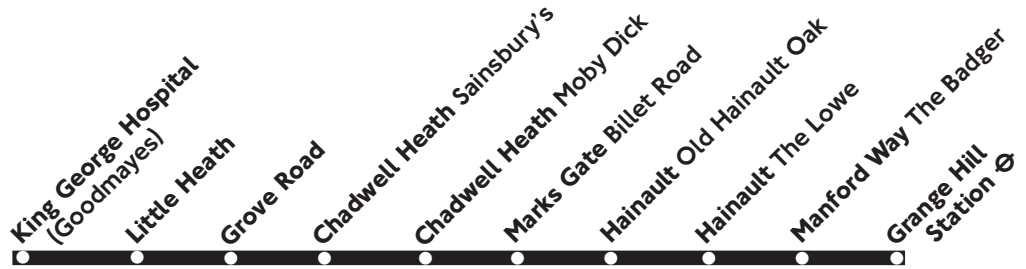

362

King George Hospital - Hainault - Grange Hill

Daily

Monday - Friday

King George Hospital (Goodmayes)	0645	0712	0739	0806	0836	0907	0938	1009			1439	1508	1537	1605
Chadwell Heath Sainsbury's	0654	0722	0755	0822	0852	0918	0949	1019	Then		1449	1519	1551	1621
Chadwell Heath Moby Dick	0657	0726	0759	0828	0858	0924	0955	1024	every		1454	1524	1557	1628
Marks Gate Billet Road	0701	0730	0804	0833	0903	0928	0959	1029	30		1459	1529	1602	1634
Hainault Old Hainault Oak	0705	0735	0809	0838	0908	0933	1004	1034	minutes		1504	1534	1607	1639
Hainault The Lowe	0707	0737	0812	0841	0911	0936	1007	1037	until		1507	1537	1610	1642
Grange Hill Station	0710	0740	0815	0844	0914	0939	1010	1040			1510	1540	1613	1645
King George Hospital (Goodmayes)	1635	1705	1735	1805	1837	1908	1940	2010	2110					2340
Chadwell Heath Sainsbury's	1651	1721	1751	1821	1852	1917	1948	2018	2048	2118	Then			2348
Chadwell Heath Moby Dick	1658	1728	1758	1828	1858	1923	1953	2023	2053	2123	every			2353
Marks Gate Billet Road	1704	1734	1804	1834	1903	1927	1957	2027	2057	2127	30			2357
Hainault Old Hainault Oak	1709	1739	1809	1838	1907	1931	2001	2031	2101	2131	minutes			0001
Hainault The Lowe	1712	1742	1812	1841	1910	1934	2003	2033	2103	2133	until			0003
Grange Hill Station	1715	1745	1815	1844	1913	1937	2006	2036	2106	2135				0005

Saturday (also Good Friday)

King George Hospital (Goodmayes)	0645	0715	0745	0814	0842	0910	0939	1009			1709	1740	1810	1840
Chadwell Heath Sainsbury's	0654	0724	0754	0824	0852	0921	0950	1021	Then		1721	1751	1820	1850
Chadwell Heath Moby Dick	0657	0727	0757	0828	0856	0925	0955	1026	every		1726	1756	1825	1855
Marks Gate Billet Road	0701	0731	0801	0832	0900	0929	0959	1030	30		1730	1800	1829	1859
Hainault Old Hainault Oak	0705	0735	0805	0836	0904	0934	1004	1035	minutes		1735	1804	1833	1903
Hainault The Lowe	0707	0737	0807	0838	0907	0937	1007	1038	until		1738	1807	1836	1905
Grange Hill Station	0709	0739	0809	0841	0910	0940	1010	1041			1741	1809	1838	1907
King George Hospital (Goodmayes)	1910			2340										
Chadwell Heath Sainsbury's	1918	Then		2348										
Chadwell Heath Moby Dick	1923	every		2353										
Marks Gate Billet Road	1927	30		2357										
Hainault Old Hainault Oak	1931	minutes		0001										
Hainault The Lowe	1933	until		0003										
Grange Hill Station	1935			0005										

Sunday and other Public Holidays