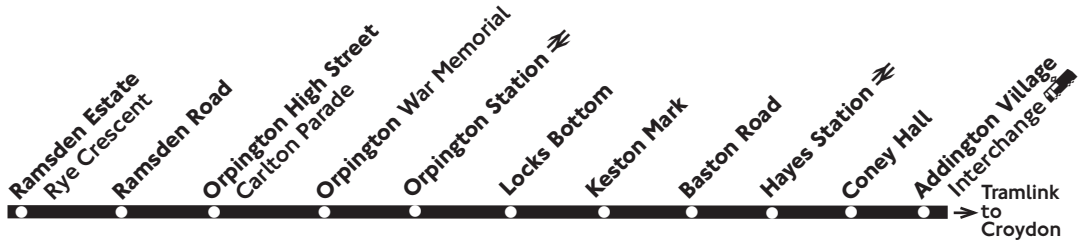

### Monday - Friday

	SD																		
Ramsden Estate Rye Crescent	0535	0555	0615	0635	0650	0705	0720	0735	0742	0750	0805	0820	0835	0850	0905	0920	0935	0950	
Orpington High Street Carlton Parade	0539	0559	0619	0640	0655	0710	0725	0740	0747	0755	0810	0825	0840	0855	0910	0925	0940	0955	
Orpington War Memorial	0542	0602	0622	0643	0700	0715	0730	0745	0752	0800	0815	0830	0845	0900	0914	0929	0944	0959	
Orpington Station ⇌	0544	0604	0624	0645	0703	0718	0733	0748	0755	0803	0818	0833	0848	0903	0917	0932	0947	1002	
Locks Bottom St. Michael's Church	0551	0611	0631	0652	0713	0728	0743	0758	0805	0813	0828	0843	0858	0913	0924	0939	0954	1009	
Keston Mark	0553	0613	0633	0655	0716	0731	0746	0801	0808	0816	0831	0846	0901	0916	0927	0942	0957	1012	
Hayes Station ⇌	0557	0617	0637	0700	0721	0736	0751	0806	---	0821	0836	0851	0906	0921	0932	0947	1002	1017	
Coney Hall Addington Road	0600	0620	0640	0703	0725	0740	0755	0810	---	0825	0840	0855	0910	0925	0935	0950	1005	1020	
Addington Village Interchange 🚏	0603	0623	0643	0708	0730	0745	0800	0815	---	0830	0845	0900	0915	0930	0938	0953	1008	1023	
Ramsden Estate Rye Crescent	1005	1020	1035	1050			05	20	35	50	1805	1820	1840	1900	1920	1940	2002	2032	
Orpington High Street Carlton Parade	1010	1025	1040	1055	Then		10	25	40	55	1810	1825	1845	1904	1924	1944	2006	2036	
Orpington War Memorial	1014	1029	1044	1059	every		14	29	44	59	1814	1829	1849	1908	1928	1948	2009	2039	
Orpington Station ⇌	1017	1032	1047	1102	15 minutes,		17	32	47	02	1817	1832	1852	1912	1932	1952	2012	2042	
Locks Bottom St. Michael's Church	1024	1039	1054	1109	at these		24	39	54	09	until	1824	1839	1859	1918	1938	1958	2018	2048
Keston Mark	1027	1042	1057	1112	minutes		27	42	57	12		1827	1842	1902	1921	1941	2001	2021	2051
Hayes Station ⇌	1032	1047	1102	1117	past the		32	47	02	17		1832	1847	1907	1926	1946	2006	2026	2056
Coney Hall Addington Road	1035	1050	1105	1120	hour		35	50	05	20		1835	1850	1910	1929	1949	2009	2029	2059
Addington Village Interchange 🚏	1038	1053	1108	1123			38	53	08	23		1838	1853	1913	1932	1952	2012	2032	2102
Ramsden Estate Rye Crescent	2102	2132	2202	2232	2302	2332													
Orpington High Street Carlton Parade	2106	2136	2206	2236	2306	2336													
Orpington War Memorial	2109	2139	2209	2239	2309	2339													
Orpington Station ⇌	2112	2142	2212	2242	2312	2342													
Locks Bottom St. Michael's Church	2118	2148	2218	2248	2318	2348													
Keston Mark	2121	2150	2220	2250	2320	2350													
Hayes Station ⇌	2126	2154	2224	2254	2324	2354													
Coney Hall Addington Road	2129	2157	2227	2257	2327	2357													
Addington Village Interchange 🚏	2132	2200	2230	2300	2330	2400	SD - schooldays only												