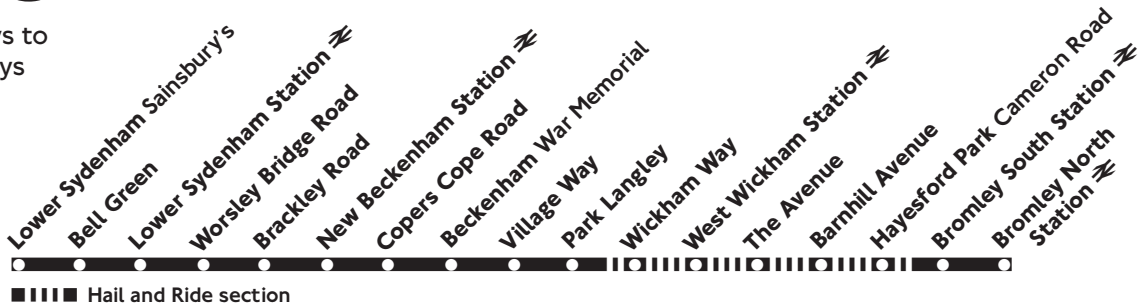

352

Lower Sydenham - Beckenham - Bromley

Mondays to Saturdays

■ ■ ■ ■ Hail and Ride section

Monday - Friday

Lower Sydenham Sainsbury's	0550	0610	0625	0640	0655	0710	0725	0745	0805	0825	0847	0909	0931	0951	1011	1031	1051	1111
Lower Sydenham Bell Green	0551	0611	0626	0641	0656	0711	0726	0746	0806	0826	0848	0910	0932	0952	1012	1032	1052	1112
Brackley Road St. Paul's Church	0555	0615	0630	0645	0700	0715	0733	0753	0813	0833	0855	0915	0936	0956	1016	1036	1056	1116
Beckenham War Memorial	0559	0619	0634	0649	0704	0721	0740	0800	0820	0840	0902	0922	0941	1001	1021	1041	1101	1121
Park Langley Chinese Garage	0602	0622	0637	0652	0707	0726	0745	0805	0825	0845	0907	0927	0946	1006	1026	1046	1106	1126
West Wickham Station	0605	0625	0640	0656	0711	0730	0749	0809	0829	0849	0911	0931	0950	1010	1030	1050	1110	1130
Hayesford Park Cameron Road	0608	0628	0643	0701	0717	0736	0755	0815	0835	0855	0916	0936	0955	1015	1035	1055	1115	1135
Bromley South Station	0611	0631	0646	0704	0723	0742	0801	0821	0841	0901	0921	0941	1000	1020	1040	1100	1120	1140
Bromley North Station	0617	0637	0652	0711	0730	0750	0809	0829	0849	0909	0929	0949	1008	1028	1048	1108	1128	1148
Lower Sydenham Sainsbury's	1131	1151		11	31	51	1411	1431	1451	1510	1530	1550	1610	1630	1650	1710	1730	1750
Lower Sydenham Bell Green	1132	1152	Then	12	32	52	1412	1432	1452	1511	1531	1551	1611	1631	1651	1711	1731	1751
Brackley Road St. Paul's Church	1136	1156	every	16	36	56	1416	1436	1456	1515	1535	1555	1615	1635	1655	1715	1735	1755
Beckenham War Memorial	1141	1201	20 mins	21	41	01	1421	1441	1501	1520	1540	1600	1620	1640	1700	1720	1740	1800
Park Langley Chinese Garage	1146	1206	at these	26	46	06 until	1426	1446	1506	1525	1545	1605	1625	1645	1705	1725	1745	1805
West Wickham Station	1150	1210	mins	30	50	10	1430	1450	1510	1529	1549	1609	1629	1649	1709	1729	1749	1809
Hayesford Park Cameron Road	1155	1215	past the	35	55	15	1435	1455	1515	1534	1554	1614	1634	1654	1714	1734	1754	1814
Bromley South Station	1200	1220	hour	40	00	20	1440	1500	1520	1540	1600	1620	1640	1700	1720	1740	1800	1820
Bromley North Station	1208	1228		48	08	28	1448	1508	1528	1548	1608	1628	1648	1708	1728	1748	1808	1828
Lower Sydenham Sainsbury's	1810	1830	1850	1910	1930	1950	2010	2030		00	30		2400					
Lower Sydenham Bell Green	1811	1831	1851	1911	1931	1951	2011	2031	Then	01	31		0001					
Brackley Road St. Paul's Church	1815	1835	1855	1915	1935	1955	2015	2035	every	05	35		0005					
Beckenham War Memorial	1820	1840	1900	1920	1940	2000	2020	2039	30 mins	09	39		0009					
Park Langley Chinese Garage	1825	1845	1905	1924	1944	2004	2024	2043	at these	13	43	until	0013					
West Wickham Station	1829	1849	1909	1928	1948	2008	2028	2046	mins	16	46		0016					
Hayesford Park Cameron Road	1834	1854	1914	1933	1953	2013	2033	2050	past the	20	50		0020					
Bromley South Station	1838	1858	1918	1937	1957	2017	2037	2054	hour	23	53		0023					
Bromley North Station	1846	1906	1925	1943	2003	2023	2043	2059		28	58		0028					