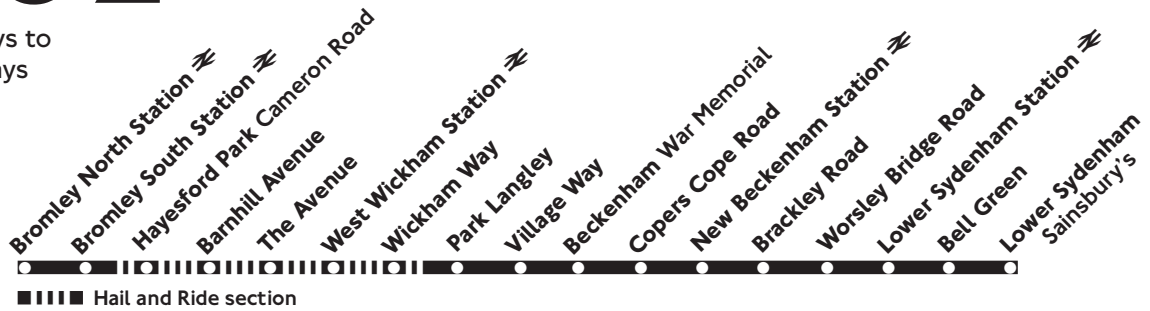

352

Bromley - Beckenham - Lower Sydenham

Mondays to Saturdays

Monday - Friday																			
Bromley North Station ⇌	0549	0609	0629	0646	0702	0719	0736	0755	0815	0835	0856	0917	0938	0958	1018	1038	1058	1118	
Bromley South Station ⇌	0554	0614	0634	0651	0708	0725	0743	0803	0823	0843	0904	0925	0946	1006	1026	1046	1106	1126	
Hayesford Park Cameron Road	0557	0617	0637	0654	0711	0728	0747	0807	0828	0848	0909	0930	0951	1011	1031	1051	1111	1131	
West Wickham Station ⇌	0600	0620	0640	0657	0714	0732	0752	0812	0833	0853	0914	0935	0956	1016	1036	1056	1116	1136	
Park Langley Chinese Garage	0603	0623	0643	0700	0717	0736	0756	0816	0837	0857	0918	0939	1000	1020	1040	1100	1120	1140	
Beckenham War Memorial	0606	0626	0646	0703	0721	0741	0801	0821	0842	0902	0923	0944	1005	1025	1045	1105	1125	1145	
Brackley Road St. Paul's Church	0610	0630	0650	0708	0727	0747	0807	0827	0848	0908	0929	0949	1009	1029	1049	1109	1129	1149	
Lower Sydenham Bell Green	0614	0634	0654	0714	0734	0754	0814	0834	0855	0915	0936	0956	1016	1036	1056	1116	1136	1156	
Lower Sydenham Sainsbury's	0615	0635	0655	0715	0735	0755	0815	0835	0856	0916	0937	0957	1017	1037	1057	1117	1137	1157	
Bromley North Station ⇌	1138	1158		18	38	58	1518	1538	1557	1617	1637	1657	1717	1737	1757	1817	1837	1857	
Bromley South Station ⇌	1146	1206	Then	26	46	06	1526	1546	1605	1625	1645	1705	1725	1745	1805	1825	1844	1904	
Hayesford Park Cameron Road	1151	1211	every	31	51	11	1531	1551	1611	1631	1651	1711	1731	1751	1811	1831	1849	1909	
West Wickham Station ⇌	1156	1216	20 mins	36	56	16	1536	1556	1616	1636	1656	1716	1736	1756	1816	1836	1854	1914	
Park Langley Chinese Garage	1200	1220	at these	40	00	20 until	1540	1600	1620	1640	1700	1720	1740	1800	1820	1840	1857	1917	
Beckenham War Memorial	1205	1225	mins	45	05	25	1545	1605	1625	1645	1705	1725	1745	1805	1825	1845	1902	1922	
Brackley Road St. Paul's Church	1209	1229	past the	49	09	29	1549	1609	1629	1649	1709	1729	1749	1809	1826	1849	1906	1926	
Lower Sydenham Bell Green	1216	1236	hour	56	16	36	1556	1616	1636	1656	1716	1736	1756	1816	1836	1853	1910	1930	
Lower Sydenham Sainsbury's	1217	1237		57	17	37	1557	1617	1637	1657	1717	1737	1757	1817	1837	1854	1911	1931	
Bromley North Station ⇌	1917	1935	1958	2028	2058	2130		00	30		2400								
Bromley South Station ⇌	1924	1942	2004	2034	2104	2134	Then	04	34		0004								
Hayesford Park Cameron Road	1929	1947	2008	2038	2108	2138	every	08	38		0008								
West Wickham Station ⇌	1934	1952	2013	2043	2113	2143	30 mins	13	43		0013								
Park Langley Chinese Garage	1937	1955	2016	2046	2116	2146	at these	16	46	until	0016								
Beckenham War Memorial	1941	1959	2020	2050	2120	2150	mins	20	50		0020								
Brackley Road St. Paul's Church	1945	2003	2023	2053	2123	2153	past the	23	53		0023								
Lower Sydenham Bell Green	1949	2007	2027	2057	2127	2157	hour	27	57		0027								
Lower Sydenham Sainsbury's	1950	2008	2028	2058	2128	2158		28	58		0028								
Saturday (also Good Friday)																			
Bromley North Station ⇌	0549	0619	0649	0719	0749	0809	0828	0844	0903	0922	0941	0958			18	38	58	1518	1537
Bromley South Station ⇌	0554	0624	0654	0724	0754	0814	0833	0849	0909	0928	0947	1006	Then	26	46	06		1526	1545
Hayesford Park Cameron Road	0557	0627	0657	0727	0757	0817	0836	0853	0913	0932	0952	1011	every	31	51	11		1531	1551
West Wickham Station ⇌	0600	0630	0700	0730	0800	0820	0839	0858	0918	0937	0957	1016	20 mins	36	56	16		1536	1556
Park Langley Chinese Garage	0603	0633	0703	0733	0803	0823	0842	0902	0922	0941	1001	1020	at these	40	00	20 until		1540	1600
Beckenham War Memorial	0606	0636	0706	0736	0806	0826	0847	0907	0927	0946	1006	1025	mins	45	05	25		1545	1605
Brackley Road St. Paul's Church	0610	0640	0710	0740	0810	0830	0851	0911	0931	0950	1010	1029	past the	49	09	29		1549	1609
Lower Sydenham Bell Green	0614	0644	0714	0744	0814	0834	0857	0917	0937	0957	1017	1036	hour	56	16	36		1556	1616
Lower Sydenham Sainsbury's	0615	0645	0715	0745	0815	0835	0858	0918	0938	0958	1018	1037		57	17	37		1557	1617
Bromley North Station ⇌	1557	1617	1637	1657	1717	1737	1757	1817	1837	1857	1928	1958	2028	2058	2130				2400
Bromley South Station ⇌	1605	1625	1645	1705	1725	1745	1805	1825	1843	1903	1932	2004	2034	2104	2134				0004
Hayesford Park Cameron Road	1611	1631	1651	1711	1731	1751	1811	1831	1848	1908	1937	2008	2038	2108	2138	Then			0008
West Wickham Station ⇌	1616	1636	1656	1716	1736	1756	1816	1836	1852	1912	1942	2013	2043	2113	2143	every			0013
Park Langley Chinese Garage	1620	1640	1700	1720	1740	1800	1820	1840	1856	1916	1945	2016	2046	2116	2146	30			0016
Beckenham War Memorial	1625	1645	1705	1725	1745	1805	1825	1844	1900	1920	1949	2020	2050	2120	2150	minutes			0020
Brackley Road St. Paul's Church	1629	1649	1709	1729	1749	1809	1829	1848	1904	1924	1953	2023	2053	2123	2153	until			0023
Lower Sydenham Bell Green	1636	1656	1716	1736	1756	1816	1836	1853	1907	1927	1957	2027	2057	2127	2157				0027
Lower Sydenham Sainsbury's	1637	1657	1717	1737	1757	1817	1837	1854	1909	1929	1958	2028	2058	2128	2158				0028