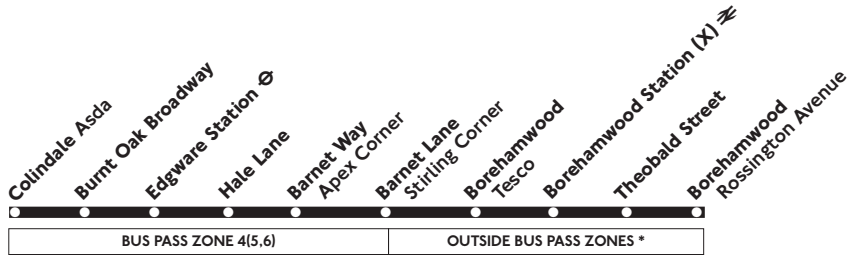

292

Colindale - Edgware - Borehamwood

Daily

* Bus passes covering zones 1,2,3,4 and any LT Card or Travelcard may be used throughout the route.

Monday - Friday

Colindale Asda	0605	0620	0635	0650	0702	0715	0730	0745	0800	0815	0830	0845	0900	0915	0930	0945	1000	1015
Burnt Oak Broadway	0607	0622	0637	0652	0704	0718	0733	0748	0803	0818	0833	0848	0903	0918	0933	0948	1003	1018
Edgware Station	0614	0629	0644	0659	0711	0725	0740	0755	0810	0825	0840	0855	0911	0926	0941	0956	1012	1027
Barnet Way Apex Corner	0620	0636	0651	0706	0718	0733	0748	0804	0819	0834	0849	0904	0919	0934	0949	1004	1019	1034
Barnet Lane Stirling Corner	0624	0640	0655	0710	0723	0739	0754	0810	0825	0840	0855	0910	0925	0940	0955	1009	1024	1039
Borehamwood Tesco	0630	0646	0701	0716	0729	0745	0800	0816	0831	0846	0901	0916	0931	0946	1001	1016	1031	1046
Borehamwood Station (X)	0635	0651	0706	0721	0735	0751	0806	0822	0837	0852	0907	0922	0937	0952	1007	1022	1037	1052
Borehamwood Rossington Avenue	0642	0658	0713	0729	0743	0759	0814	0830	0845	0900	0915	0930	0945	1000	1015	1030	1045	1100
Colindale Asda	1030	1045	Then		00	15	30	45	1500	1515	1530	1545	1600	1615	1630	1645	1700	1715
Burnt Oak Broadway	1033	1048	every		03	18	33	48	1503	1518	1533	1548	1603	1618	1633	1648	1703	1718
Edgware Station	1042	1057	15 minutes,		12	27	42	57	1512	1527	1543	1558	1613	1628	1643	1658	1713	1728
Barnet Way Apex Corner	1049	1104	at these		19	34	49	04	until	1519	1534	1551	1606	1621	1636	1651	1706	1721
Barnet Lane Stirling Corner	1054	1109	minutes		24	39	54	09		1524	1539	1557	1612	1627	1642	1657	1712	1727
Borehamwood Tesco	1101	1116	past		31	46	01	16		1531	1546	1603	1618	1633	1648	1703	1718	1733
Borehamwood Station (X)	1107	1122	the		37	52	07	22		1537	1552	1609	1624	1639	1654	1709	1724	1739
Borehamwood Rossington Avenue	1115	1130	hour		45	00	15	30		1545	1600	1617	1632	1647	1702	1717	1732	1747
Colindale Asda	1730	1745	1800	1815	1830	1842	1855	1910	1930	1950	2020	2050	2120	2150	2220	2250	2320	2350
Burnt Oak Broadway	1733	1748	1803	1818	1833	1845	1857	1912	1932	1952	2022	2052	2122	2152	2222	2252	2322	2352
Edgware Station	1743	1758	1813	1828	1843	1855	1905	1920	1939	1959	2029	2059	2129	2159	2229	2259	2329	2359
Barnet Way Apex Corner	1751	1806	1821	1836	1850	1902	1912	1926	1945	2005	2035	2105	2133	2203	2233	2303	2333	0003
Barnet Lane Stirling Corner	1757	1812	1827	1842	1855	1907	1917	1931	1950	2010	2040	2110	2138	2207	2237	2307	2337	0007
Borehamwood Tesco	1803	1818	1833	1848	1901	1913	1923	1937	1956	2016	2046	2115	2144	2213	2243	2313	2343	0013
Borehamwood Station (X)	1809	1824	1839	1853	1906	1918	1928	1942	2001	2021	2051	2120	2149	2217	2247	2317	2347	0017
Borehamwood Rossington Avenue	1817	1831	1846	1900	1913	1925	1935	1949	2008	2028	2058	2128	2156	2223	2253	2323	2353	0023