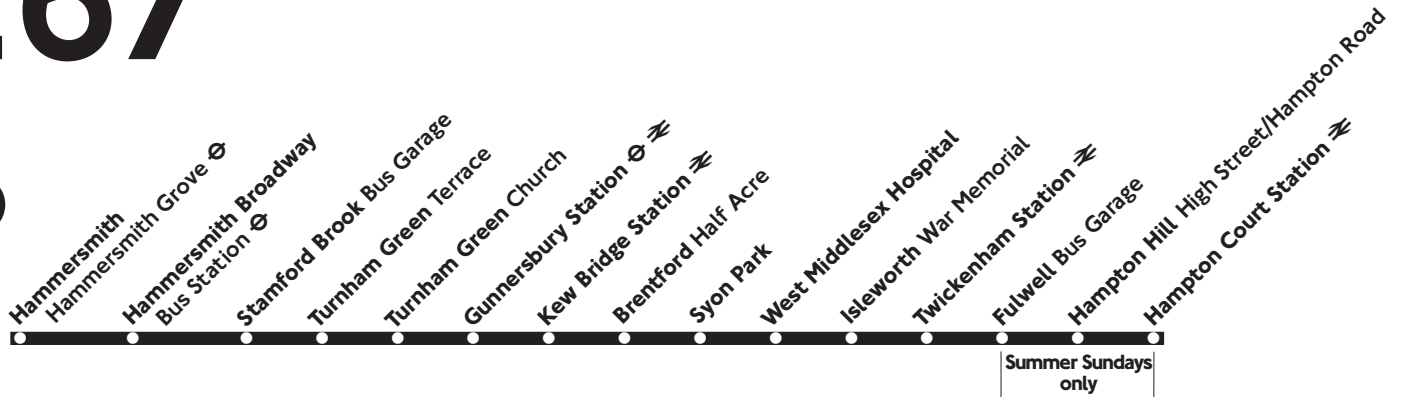

267

Hammersmith - Brentford - Fulwell/Hampton Court

Daily

Monday - Friday

Hammersmith Hammersmith Grove ⇄	0545	0610	0630	0650	0704		1903	1918	1933	1948	2005		0025
Hammersmith Broadway Bus Station ⇄	0548	0613	0633	0653	0707		1907	1922	1936	1951	2008		0028
Stamford Brook Bus Garage	0553	0618	0638	0658	0712	Then	1917	1932	1941	1956	2013	Then	0033
Turnham Green Church	0557	0622	0642	0702	0716	about	1923	1936	1945	2000	2017	every	0037
Kew Bridge Station ⇄	0602	0627	0647	0707	0721	every	1931	1941	1950	2005	2022	20	0042
Brentford Half Acre	0606	0631	0651	0711	0725	12	1935	1945	1954	2009	2026	minutes	0046
Isleworth War Memorial	0611	0636	0656	0716	0731	minutes	1940	1950	1959	2014	2031	until	0051
Twickenham Station ⇄	0618	0643	0703	0723	0741	until	1947	1957	2006	2021	2038		0058
Twickenham King Street	0620	0645	0705	0725	0744		1949	1959	2008	2023	2040		0100
Fulwell Bus Garage	0625	0650	0710	0730	0750		1954	2004	2013	2028	2045		0105

Saturday (also Good Friday)

Fulwell Bus Garage	0504		0744	0801		1801				1901			2341
Twickenham King Street	0510		0750	0807	Then	1807				1907			2347
Twickenham Station ⇌	0511	Then	0751	0808	about	1808	Then			1908	Then		2348
Isleworth War Memorial	0518	every	0758	0815	every	1815	every			1915	every		2355
Brentford Half Acre	0523	20	0803	0820	12	1820	15			1920	20		2400
Kew Bridge Station ⇌	0527	minutes	0807	0824	minutes	1824	minutes			1924	minutes		0004
Turnham Green Church	0532	until	0812	0829	until	1829	until			1929	until		0009
Stamford Brook Bus Garage	0536		0816	0833		1833				1933			0013
Hammersmith Hammersmith Grove ⇌	0541		0821	0838		1838				1938			0018