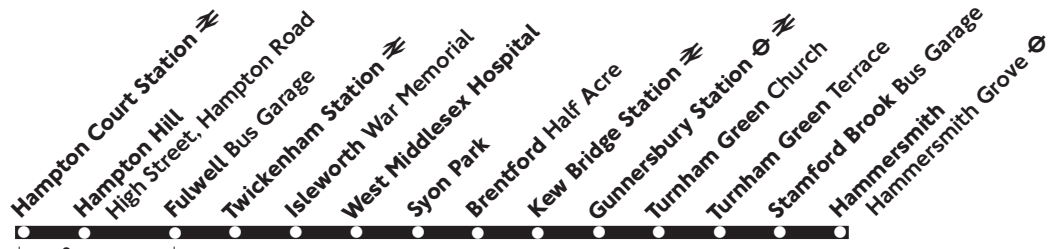

Panel A 5.10.03 T51130

267

Fulwell - Brentford - Hammersmith

Daily

Summer Sundays only

Monday - Friday

Fulwell Bus Garage	0504	0524	0544	0604		1801	1816	1831	1846	1901	1921	1941	Then	01	21	41	2301
Twickenham King Street	0510	0530	0550	0610	Then	1809	1824	1838	1853	1908	1928	1947	every	07	27	47	2307
Twickenham Station ⇌	0511	0531	0551	0611	about	1811	1826	1840	1855	1910	1930	1948	20 mins	08	28	48	2308
Isleworth War Memorial	0518	0538	0558	0618	every	1821	1836	1849	1904	1919	1937	1955	at	15	35	55	2315
Brentford Half Acre	0523	0543	0603	0623	12	1830	1844	1856	1911	1926	1942	2000	these	20	40	00	until 2320
Kew Bridge Station ⇌	0527	0547	0607	0627	mins	1834	1848	1900	1915	1930	1946	2004	minutes	24	44	04	2324
Turnham Green Church	0532	0552	0612	0632	until	1841	1855	1907	1922	1936	1951	2009	past	29	49	09	2329
Stamford Brook Bus Garage	0536	0556	0616	0636		1846	1900	1912	1927	1941	1955	2013	the	33	53	13	2333
Hammersmith Hammersmith Grove ⇌	0541	0601	0621	0641		1852	1906	1918	1933	1946	2000	2018	hour	38	58	18	2338
Fulwell Bus Garage	2321	2341															
Twickenham King Street	2327	2347															
Twickenham Station ⇌	2328	2348															
Isleworth War Memorial	2335	2355															
Brentford Half Acre	2340	2400															
Kew Bridge Station ⇌	2344	0004															
Turnham Green Church	2349	0009															
Stamford Brook Bus Garage	2353	0013															
Hammersmith Hammersmith Grove ⇌	2358	0018															