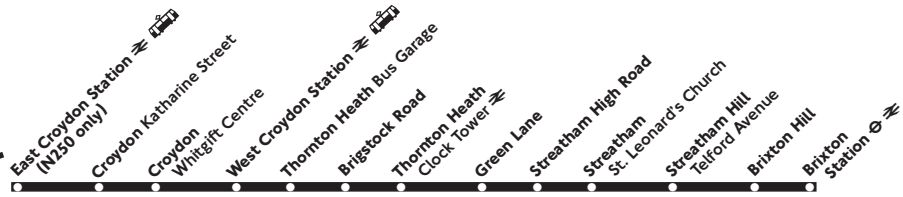

250

Daily

N250

Every night

Croydon - Streatham - Brixton

Monday - Friday

	N250		N250		N250		N250 N250		N250		N250						
East Croydon Station 	---	---	0051	0116	0146	16	46	0416	0431	---	---	---					
Croydon Katharine Street	0015	0035	0055	0120	0150	Then	20 50	0420	0435	0450	0505	0520	0533	0546	Then	1927	
West Croydon Station 	0020	0040	0100	0125	0155	every	25 55	0425	0440	0455	0510	0525	0538	0551	about	1935	
Thornton Heath Bus Garage	0025	0045	0105	0130	0200	30 mins	30 00	0430	0445	0500	0515	0530	0543	0556	every	1941	
Thornton Heath Clock Tower 	0029	0049	0109	0134	0204	at these	34 04	until	0434	0449	0504	0519	0534	0547	0600	7-8	1947
Streatham High Road Green Lane	0037	0057	0117	0142	0212	minutes	42 12		0442	0457	0512	0527	0542	0555	0608	mins	1955
Streatham St. Leonard's Church	0042	0102	0122	0147	0217	past the	47 17		0447	0502	0517	0532	0547	0600	0613	until	2001
Streatham Hill Telford Avenue	0047	0107	0127	0152	0222	hour	52 22		0452	0507	0522	0537	0552	0606	0619		2008
Brixton Station 	0054	0114	0134	0159	0229		59 29		0459	0514	0529	0544	0559	0614	0627		2016
Croydon Katharine Street	1939				2358												
West Croydon Station 	1946	Then			0003												
Thornton Heath Bus Garage	1952	about			0008												
Thornton Heath Clock Tower 	1957	every			0012												
Streatham High Road Green Lane	2005	12 minutes			0020												
Streatham St. Leonard's Church	2011	until			0025												
Streatham Hill Telford Avenue	2018				0030												
Brixton Station 	2026				0037												