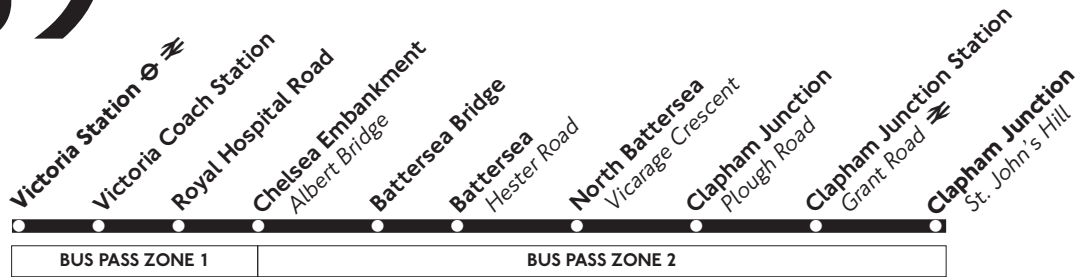

239

Victoria - Battersea - Clapham Junction

Daily

Mondays to Fridays

Victoria Station Victoria Street	0525	0542	0557	0612	0627	0639		1932		2032	2047	2102	2117	2132	2147	2202
Royal Hospital Road Lower Sloane St	0530	0547	0602	0617	0632	0644	Then about	1938	Then about	2038	2053	2108	2123	2138	2153	2208
Battersea Hester Road	0535	0552	0607	0622	0637	0649	every	1943	every	2043	2058	2113	2128	2143	2158	2213
North Battersea Vicarage Crescent	0537	0554	0609	0624	0639	0651	10 minutes	1945	12 minutes	2045	2100	2115	2130	2145	2200	2215
Clapham Junction Stn Grant Road	0541	0558	0613	0628	0643	0655	until	1951	until	2051	2106	2121	2136	2151	2206	2221
Clapham Junction St. John's Hill	0544	0601	0616	0631	0646	0658		1954		2054	2109	2124	2139	2154	2209	2224
Victoria Station Victoria Street	2217	2232	2247	2302	2317	2332	2347									
Royal Hospital Road Lower Sloane St	2223	2238	2253	2308	2323	2338	2353									
Battersea Hester Road	2228	2243	2258	2313	2328	2343	2358									
North Battersea Vicarage Crescent	2230	2245	2300	2315	2330	2345	2400									
Clapham Junction Stn Grant Road	2236	2251	2306	2321	2336	2351	0006									
Clapham Junction St. John's Hill	2239	2254	2309	2324	2339	2354	0009									