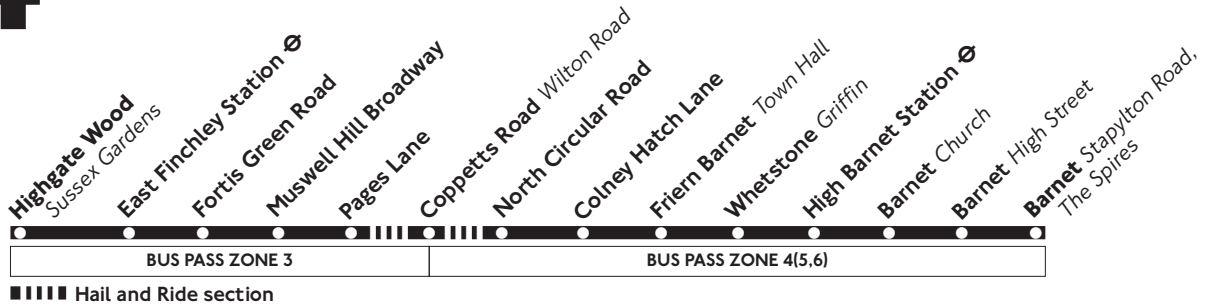

31.8.02
T42570

234

Highgate Wood - Muswell Hill - Barnet

Daily

Mondays to Fridays

Highgate Wood Sussex Gardens	0533	0553	0613	0632	0647	0702		1852		1952	2008	2028	2048	2108	2128	2148
East Finchley Station	0536	0556	0616	0635	0650	0705	Then	1856	Then	1956	2011	2031	2051	2111	2131	2151
Muswell Hill Broadway	0542	0602	0622	0642	0658	0713	about	1904	about	2002	2017	2037	2057	2117	2137	2157
Coppetts Road Wilton Road	0548	0608	0628	0649	0706	0721	every	1911	every	2008	2023	2043	2103	2123	2143	2203
Friern Barnet Town Hall	0553	0613	0633	0655	0712	0727	10	1917	12	2013	2028	2048	2108	2128	2148	2208
Whetstone Griffin	0558	0618	0639	0701	0719	0734	minutes	1923	minutes	2018	2033	2053	2113	2133	2153	2213
Barnet Church	0605	0625	0646	0708	0726	0743	until	1931	until	2025	2040	2100	2120	2140	2200	2220
Barnet Stapylton Road, The Spires	0607	0627	0648	0710	0728	0745		1933		2027	2042	2102	2122	2142	2202	2222
Highgate Wood Sussex Gardens	2208	2228	2248	2308	2328	2348	0008	0028								
East Finchley Station	2211	2231	2251	2311	2331	2351	0011	0031								
Muswell Hill Broadway	2217	2237	2257	2317	2337	2357	0017	0037								
Coppetts Road Wilton Road	2223	2243	2303	2323	2343	0003	0023	0043								
Friern Barnet Town Hall	2228	2248	2308	2328	2348	0008	0028	0048								
Whetstone Griffin	2233	2253	2313	2333	2353	0013	0033	0053								
Barnet Church	2240	2300	2320	2340	2400	0020	0040	0100								
Barnet Stapylton Road, The Spires	2242	2302	2322	2342	0002	0022	0042	0102								