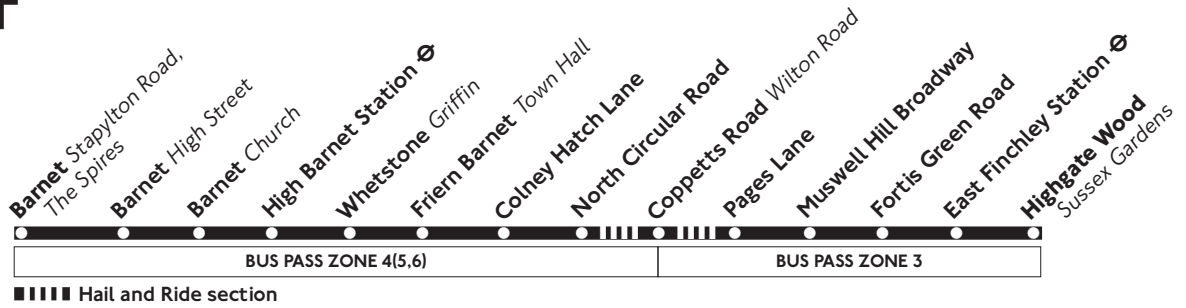

234

Barnet - Muswell Hill - Highgate Wood

Daily

Mondays to Fridays

Barnet Stapylton Road, The Spires	0455	0515	0535	0550	0603	0615		1800		1852	1910	1930	1950	2010	2030	2050
Barnet Church	0458	0518	0538	0553	0606	0618	Then	1804	Then	1855	1913	1933	1953	2013	2033	2053
Whetstone Griffin	0505	0525	0545	0600	0613	0625	about	1815	about	1904	1921	1940	2000	2020	2040	2100
Friern Barnet Town Hall	0510	0530	0550	0605	0618	0630	every	1821	every	1910	1927	1945	2005	2025	2045	2105
Coppetts Road Wilton Road	0515	0535	0555	0610	0623	0636	10	1827	12	1916	1933	1950	2010	2030	2050	2110
Muswell Hill Broadway	0520	0540	0600	0615	0628	0642	minutes	1834	minutes	1922	1938	1955	2015	2035	2055	2115
East Finchley Station	0526	0546	0606	0621	0634	0650	until	1843	until	1931	1944	2001	2021	2041	2101	2121
Highgate Wood Sussex Gardens	0528	0548	0608	0623	0636	0652		1845		1933	1946	2003	2023	2043	2103	2123
Barnet Stapylton Road, The Spires	2110	2130	2150	2210	2230	2250	2310	2330	2350							
Barnet Church	2113	2133	2153	2213	2233	2253	2313	2333	2353							
Whetstone Griffin	2120	2140	2200	2220	2240	2300	2320	2340	2400							
Friern Barnet Town Hall	2125	2145	2205	2225	2245	2305	2325	2345	0005							
Coppetts Road Wilton Road	2130	2150	2210	2230	2250	2310	2330	2350	0010							
Muswell Hill Broadway	2135	2155	2215	2235	2255	2315	2335	2355	0015							
East Finchley Station	2141	2201	2221	2241	2301	2321	2341	0001	0021							
Highgate Wood Sussex Gardens	2143	2203	2223	2243	2303	2323	2343	0003	0023							