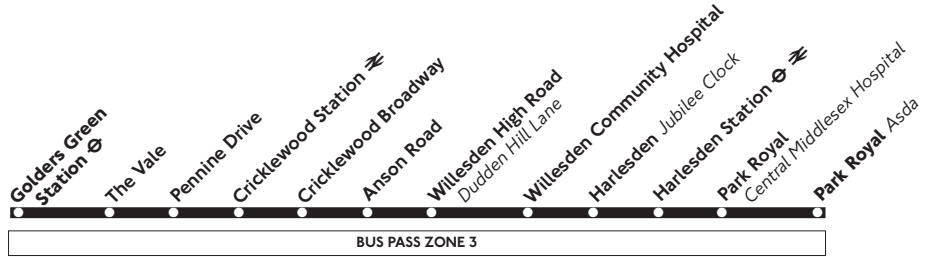

### Mondays to Fridays

<b>Golders Green Station</b>	0610	0630	0645	0658	0711	0723	0735	0750	0805	0820	0835	0850	0905	0920	0935	0950	1005	1020
<b>Pennine Drive Post Office</b>	0616	0636	0651	0704	0717	0729	0744	0759	0814	0829	0844	0859	0914	0929	0943	0958	1013	1028
<b>Cricklewood Broadway</b>	0622	0642	0657	0712	0727	0742	0757	0812	0827	0842	0857	0912	0927	0942	0954	1007	1022	1037
<b>Willesden Community Hospital</b>	0632	0652	0707	0724	0739	0754	0809	0824	0839	0854	0909	0924	0939	0953	1005	1017	1032	1047
<b>Harlesden Jubilee Clock</b>	0638	0658	0713	0731	0746	0801	0816	0831	0846	0901	0916	0931	0946	1000	1012	1024	1039	1054
<b>Park Royal Central Middlesex Hospital</b>	0642	0702	0721	0741	0756	0811	0826	0841	0856	0911	0926	0941	0955	1009	1021	1033	1048	1103
<b>Park Royal Asda</b>	0644	0704	0724	0744	0759	0814	0829	0844	0859	0914	0929	0943	0957	1011	1023	1035	1050	1105

<b>Golders Green Station</b>	1035	1050	Then	05	20	35	50	1405	1420	1435	1450	Then	05	20	35	50	1705	
<b>Pennine Drive Post Office</b>	1043	1058	every	13	28	43	58	1413	1428	1443	1459	every	14	29	44	59	1714	
<b>Cricklewood Broadway</b>	1052	1107	15 minutes,	22	37	52	07	1422	1437	1454	1511	15 mins,	26	41	56	11	1726	
<b>Willesden Community Hospital</b>	1102	1117	at these	32	47	02	17	until	1432	1449	1506	1523	at these	38	53	08	23	1738
<b>Harlesden Jubilee Clock</b>	1109	1124	minutes	39	54	09	24	1439	1456	1513	1530	mins	45	00	15	30	1745	
<b>Park Royal Central Middlesex Hospital</b>	1118	1133	past the	48	03	18	33	1448	1505	1522	1537	past the	52	07	22	37	1752	
<b>Park Royal Asda</b>	1120	1135	hour	50	05	20	35	1450	1507	1524	1539	hour	54	09	24	39	1754	