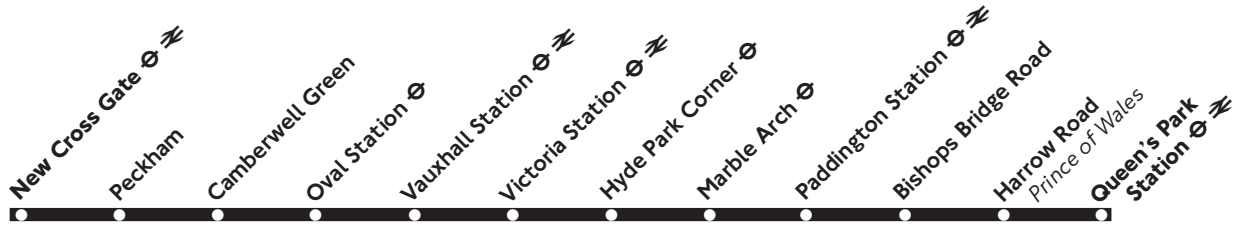

8.2.03
T46900

36

New Cross Gate - Victoria - Queen's Park

Daily

Monday - Friday

New Cross Gate Bus Garage	0457		0539		1812		2334 2349 0009
Peckham High Street	0503		0545		1820		2341 2356 0016
Camberwell Green	0510	<i>Then</i>	0552	<i>Then</i>	1829	<i>Then</i>	2349 0004 0024
Oval Station	0515	<i>about</i>	0557	<i>about</i>	1835	<i>about</i>	2354 0009 0029
Vauxhall Station	0518	<i>every</i>	0600	<i>every</i>	1838	<i>every</i>	2357 0012 0032
Victoria Station Wilton Road	0525	<i>12</i>	0607	<i>6-8</i>	1847	<i>10-12</i>	0005 0019 0040
Marble Arch	0531	<i>minutes</i>	0613	<i>minutes</i>	1854	<i>minutes</i>	0012 0025 0047
Paddington Station	0537	<i>until</i>	0619	<i>until</i>	1902	<i>until</i>	0019 0031 0054
Harrow Road Prince of Wales	0544		0626		1914		0028 0040 0103
Queen's Park Station	0549		0631		1920		0034 0046 0109