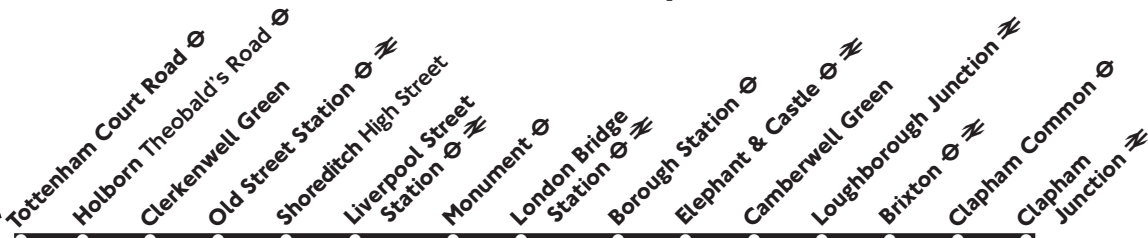

Route N35 - Every night

	0118	0148	0218	0248	0318	0348												
	0125	0155	0225	0255	0325	0355												
	0131	0201	0231	0301	0331	0401												
	0136	0206	0236	0306	0336	0406												
	0139	0209	0239	0309	0339	0409												
	0146	0216	0246	0316	0346	0416												
	0151	0221	0251	0321	0351	0421												
	0156	0226	0256	0326	0356	0426												
	↓	↓	↓	↓	↓	↓												
	0157	0227	0257	0327	0357	0427												
	0159	0229	0259	0329	0359	0429												
	0202	0232	0302	0332	0402	0432												
	0205	0235	0305	0335	0405	0435												
	0207	0237	0307	0337	0407	0437												

35

Daily

N35

Shoreditch - Camberwell - Clapham Junction

Every night

Monday - Friday

	Route N35 only						Routes 35 and N35										
Shoreditch High Street	0445	0505	0525	0545	0600	0615	0627	1836	2013	2228	2243	2258	0028				
Liverpool Street Station ⓪	0449	0509	0529	0549	0604	0619	0631	Then	1843	Then	2017	2232	2247	2302	0032		
London Bridge South Side ⓪	0456	0516	0536	0556	0611	0626	0639	about	1853	about	2023	Then	2238	2253	2308	Then	0038
Elephant & Castle ⓪	0501	0521	0541	0601	0616	0631	0645	every	1901	every	2029	every	2244	2259	2313	every	0043
Camberwell Green	0510	0530	0550	0610	0625	0642	0656	10	1915	12	2039	15	2254	2308	2322	15	0052
Loughborough Junction Station ⓪	0513	0533	0553	0613	0629	0646	0700	minutes	1920	mins	2043	mins	2258	2312	2326	mins	0056
Brixton Station ⓪	0519	0539	0559	0619	0635	0652	0706	until	1927	until	2050	until	2305	2319	2333	until	0103
Clapham Common Station ⓪	0527	0547	0607	0627	0644	0701	0715		1937		2059		2314	2328	2342		0112
Clapham Junction Falcon Road ⓪	0537	0557	0617	0637	0657	0714	0728		1950		2110		2325	2339	2353		0123