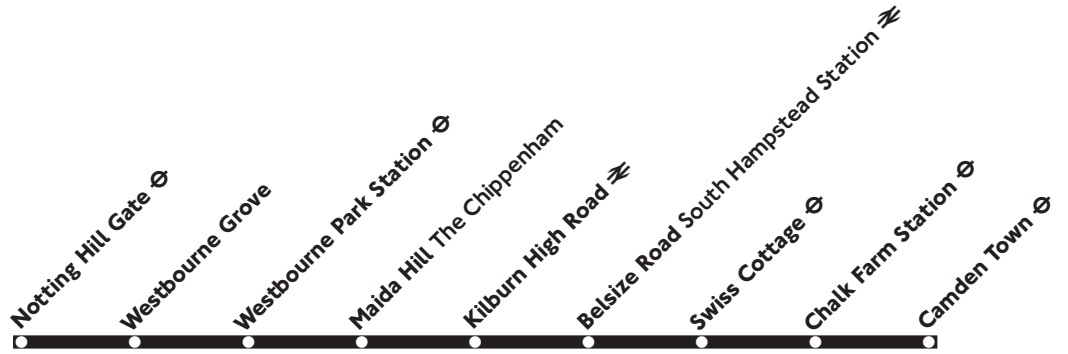

Night buses N28 and N31 provide a service throughout the route outside these hours - please see separate timetable

31

Daily

Notting Hill Gate - Kilburn - Camden Town

Monday - Friday

Notting Hill Gate ⇄	0520	0600	2035	0055
Westbourne Park Station ⇄	0525 <i>Then</i>	0605 <i>Then</i>	2042 <i>Then</i>	0100
Maida Hill <i>The Chippenham</i>	0528 <i>every</i>	0608 <i>about</i>	2049 <i>about</i>	0103
Kilburn High Road Station ⇄	0532 <i>10 minutes</i>	0612 <i>every</i>	2054 <i>every</i>	0107
Swiss Cottage Station ⇄	0538 <i>until</i>	0618 <i>6-8 minutes</i>	2103 <i>10 minutes</i>	0113
Chalk Farm Station ⇄	0542	0622 <i>until</i>	2108 <i>until</i>	0117
Camden Town Station ⇄	0548	0628	2116	0123

Saturday (also Good Friday)

Notting Hill Gate ⇄	0520	0535	0550	0800	1935	0045
Westbourne Park Station ⇄	0525	0540	0555 <i>Then</i>	0805 <i>Then</i>	1942 <i>Then</i>	0050
Maida Hill <i>The Chippenham</i>	0528	0543	0558 <i>about</i>	0808 <i>about</i>	1949 <i>about</i>	0053
Kilburn High Road Station ⇄	0532	0547	0602 <i>every</i>	0812 <i>every</i>	1954 <i>every</i>	0057
Swiss Cottage Station ⇄	0538	0553	0608 <i>10 minutes</i>	0818 <i>6-8 minutes</i>	2003 <i>10 minutes</i>	0103
Chalk Farm Station ⇄	0542	0557	0612 <i>until</i>	0822 <i>until</i>	2008 <i>until</i>	0107
Camden Town Station ⇄	0548	0603	0618	0828	2017	0113