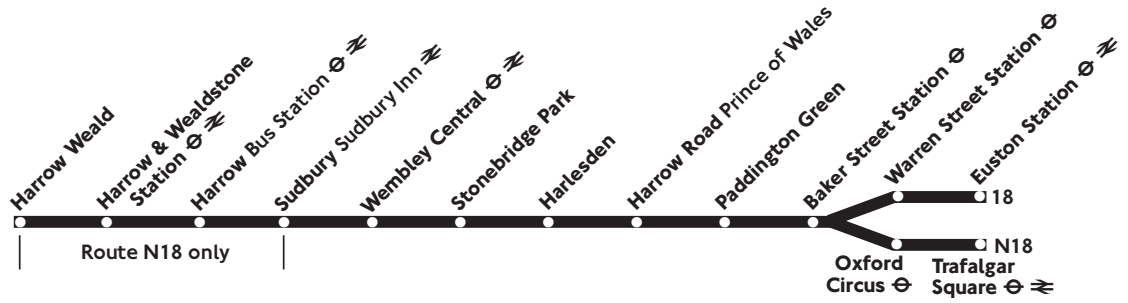

18

Daily

N18

Every night

Sudbury - Harrow Road - Euston (18) Harrow Weald - Sudbury - Trafalgar Square (N18)

Monday - Friday

						MT	F
Sudbury Sudbury Inn ⇌	0515	0641	0719	1834	2330	2330	
Wembley Central Station ⇌	0519 <i>Then</i>	0646 <i>Then</i>	0725 <i>Then</i>	1842 <i>Then</i>	2334	2334	
Stonebridge Park Coach & Horses	0527 <i>about</i>	0654 <i>about</i>	0733 <i>about</i>	1853 <i>about</i>	2342	2343	
Harlesden Manor Park Road	0532 <i>every</i>	0700 <i>every</i>	0743 <i>every</i>	1901 <i>every</i>	2347	2349	
Harrow Road Prince of Wales	0540 <i>10</i>	0711 <i>4-5</i>	0758 <i>6</i>	1916 <i>7-8</i>	2359	0001	
Paddington Green Harrow Road	0545 <i>minutes</i>	0716 <i>minutes</i>	0806 <i>minutes</i>	1922 <i>minutes</i>	0005	0007	
Baker Street Station ⇌	0549 <i>until</i>	0724 <i>until</i>	0815 <i>until</i>	1931 <i>until</i>	0011	0013	
Euston Station ⇌	0556	0733	0824	1941	0019	0022	

Saturday (also Good Friday)

Sudbury Sudbury Inn ⇌	0515	0646	0801	1840	2330	
Wembley Central Station ⇌	0519 <i>Then</i>	0650 <i>Then</i>	0806 <i>Then</i>	1845 <i>Then</i>	2334	
Stonebridge Park Coach & Horses	0527 <i>about</i>	0658 <i>about</i>	0814 <i>about</i>	1854 <i>about</i>	2343	
Harlesden Manor Park Road	0532 <i>every</i>	0704 <i>every</i>	0820 <i>every</i>	1900 <i>every</i>	2349	
Harrow Road Prince of Wales	0540 <i>10</i>	0715 <i>7-8</i>	0831 <i>6</i>	1912 <i>7-8</i>	0001	
Paddington Green Harrow Road	0545 <i>minutes</i>	0721 <i>minutes</i>	0837 <i>minutes</i>	1918 <i>minutes</i>	0007	
Baker Street Station ⇌	0549 <i>until</i>	0727 <i>until</i>	0843 <i>until</i>	1925 <i>until</i>	0013	
Euston Station ⇌	0556	0735	0851	1934	0022	

Sunday and other Public Holidays

Sudbury Sudbury Inn ⇌	0515	0825	2330
Wembley Central Station ⇌	0519 <i>Then</i>	0830 <i>Then</i>	2334
Stonebridge Park Coach & Horses	0527 <i>about</i>	0840 <i>about</i>	2342
Harlesden Manor Park Road	0532 <i>every</i>	0846 <i>every</i>	2347
Harrow Road Prince of Wales	0540 <i>10</i>	0859 <i>8</i>	2355
Paddington Green Harrow Road	0545 <i>minutes</i>	0905 <i>minutes</i>	2400
Baker Street Station ⇌	0549 <i>until</i>	0909 <i>until</i>	0004
Euston Station ⇌	0556	0917	0011

Route N18 - Friday night/Saturday morning and Saturday night/Sunday morning

Harrow Weald Wealdstone Inn	2320 <i>Then every</i>	0320 ---	0350 ---	0420 ---	0450
Harrow & Wealdstone Station ⇌	2324 <i>30 minutes</i>	0324 ---	0354 ---	0424 ---	0454
Harrow Bus Station ⇌	2329 <i>until</i>	0329 ---	0359 ---	0429 ---	0459
Sudbury Sudbury Inn ⇌	2337	0337 0347	0357 0407	0417 0427	0437 0447 0507
Wembley Central Station ⇌	2341 <i>Then</i>	0341 0351	0401 0411	0421 0431	0441 0451 0511
Stonebridge Park Coach & Horses	2349 <i>about</i>	0349 0359	0409 0419	0429 0439	0449 0459 0519
Harlesden Manor Park Road	2354 <i>every</i>	0354 0404	0414 0424	0432 0442	0452 0502 0524
Harrow Road Prince of Wales	0002 <i>10</i>	0402 0412	0422 0432	0442 0452	0502 0512 0532
Paddington Green	0008 <i>minutes</i>	0408 0418	0428 0438	0448 0458	0508 0518 0538
Baker Street Station ⇌	0012 <i>until</i>	0412 0422	0432 0442	0452 0502	0512 0522 0542
Oxford Circus Regent Street ⇌	0017	0417 0427	0437 0447	0457 0507	0517 0527 0547
Trafalgar Square ⇌	0033	0433 0443	0449 0455	0505 0515	0525 0535 0555

Route N18 - Sunday night/Monday morning to Thursday night/Friday morning