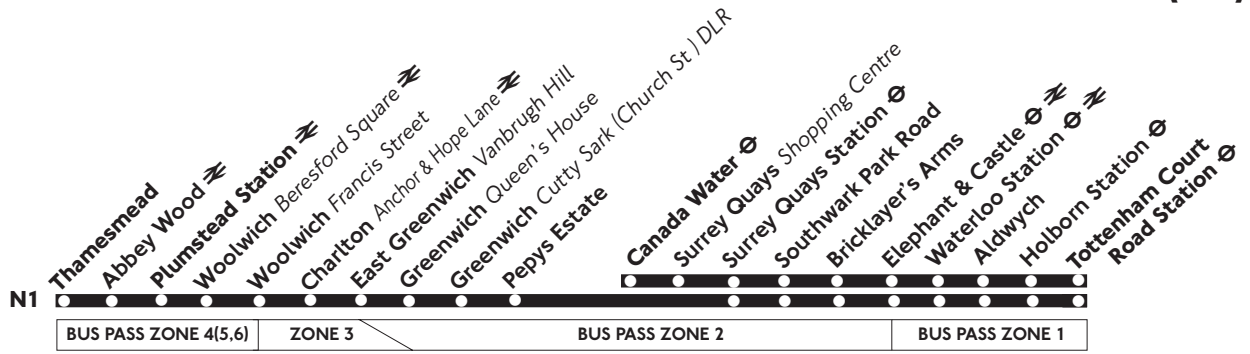

9.11.02
T45480

1

Daily

N1

Every night

Canada Water - Waterloo - Tottenham Court Road (1) Thamesmead - Greenwich - Tottenham Court Road (N1)

Monday to Fridays

Canada Water Station	0504	0524	0544	0601		1856		2256	2310	2325	2340	2355	0010	0025
Surrey Quays Shopping Centre	0507	0527	0547	0604	Then	1900	Then	2259	2313	2328	2343	2358	0013	0028
Southwark Park Road St. James's Road	0511	0531	0551	0608	about	1904	about	2303	2317	2332	2347	0002	0017	0032
Elephant & Castle	0520	0540	0600	0617	every	1913	every	2311	2325	2340	2355	0010	0025	0040
Waterloo Station	0525	0545	0605	0622	8-10	1919	12	2317	2331	2346	0001	0016	0031	0046
Aldwych	0528	0548	0608	0625	minutes	1924	minutes	2321	2335	2350	0005	0020	0035	0050
Holborn Station	0530	0550	0610	0627	until	1927	until	2323	2337	2352	0007	0022	0037	0052
Tottenham Court Road Station	0533	0553	0613	0630		1930		2326	2340	2355	0010	0025	0040	0055

Saturdays (also Good Friday)

Canada Water Station	0504	0524	0544	0604	0624	0644		0831	0841		1756		2256	2310	2325
Surrey Quays Shopping Centre	0507	0527	0547	0607	0627	0647	Then	0834	0844	Then	1800	Then	2259	2313	2328
Southwark Park Road St. James's Road	0511	0531	0551	0611	0631	0651	about	0838	0848	about	1806	about	2303	2317	2332
Elephant & Castle	0520	0540	0600	0620	0640	0700	every	0848	0858	every	1816	every	2311	2325	2340
Waterloo Station	0525	0545	0605	0625	0645	0705	12	0854	0904	8	1823	12	2317	2331	2346
Aldwych	0528	0548	0608	0628	0648	0708	minutes	0857	0907	minutes	1827	minutes	2321	2335	2350
Holborn Station	0530	0550	0610	0630	0650	0710	until	0859	0909	until	1830	until	2323	2337	2352
Tottenham Court Road Station	0533	0553	0613	0633	0653	0713		0902	0912		1833		2326	2340	2355