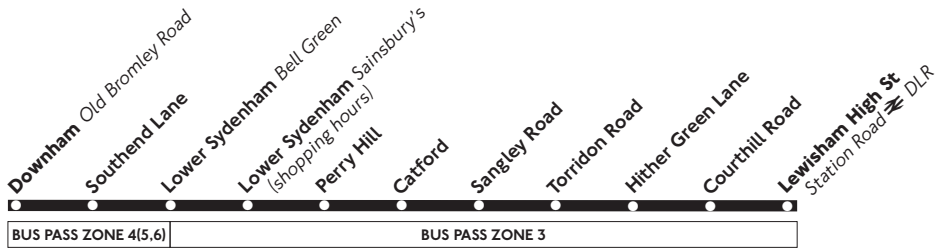

### Mondays to Fridays

<b>Downham Old Bromley Road</b>	0508	0528	0548	0608		0742	0752		1925	1940	1955	2010	2025	2040	2055	2110
<b>Lower Sydenham Bell Green</b>	0515	0535	0555	0615	Then about	0752	0802	Then about	1933	1948	2003	2017	2032	2047	2102	2117
<b>Lower Sydenham Sainsbury's</b>	↓	↓	↓	↓	every	↓	0804	every	1935	1950	2005	2019	2034	2049	2104	2119
<b>Catford Lewisham Town Hall</b>	0521	0541	0601	0621	12 minutes	0803	0815	12 minutes	1942	1957	2011	2025	2040	2055	2110	2125
<b>Hither Green Lane Hither Grn Hospital</b>	0528	0548	0608	0628	until	0813	0825	until	1950	2005	2018	2032	2047	2102	2117	2132
<b>Lewisham High St Station Road ⇌ DLR</b>	0535	0555	0615	0635		0825	0837		1959	2013	2026	2040	2055	2110	2125	2140