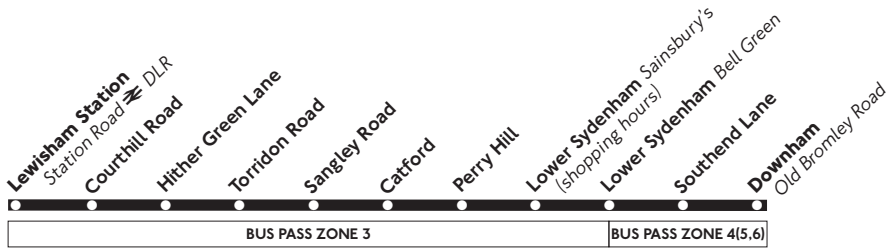

### Mondays to Fridays

Lewisham Station Station Road ⇌ DLR	0540	0600	0620	0640	0655	0707	0718	0730	0740		2032	2047	2102	2117	2132	2147	2202
Hither Green Lane Hither Grn Hospital	0548	0608	0628	0648	0704	0716	0728	0740	0750	Then about	2040	2055	2110	2125	2140	2155	2210
Catford Lewisham Town Hall	0555	0615	0635	0655	0711	0724	0738	0750	0800	every	2047	2102	2117	2132	2147	2202	2217
Lower Sydenham Sainsbury's										12 minutes	2054	2109	2124	2139	2154	2209	2224
Lower Sydenham Bell Green	0602	0622	0642	0702	0719	0733	0747	0759	0811	until	2056	2111	2126	2141	2156	2211	2226
Downham Old Bromley Road	0608	0628	0648	0710	0727	0742	0756	0808	0820		2103	2118	2133	2148	2203	2218	2233