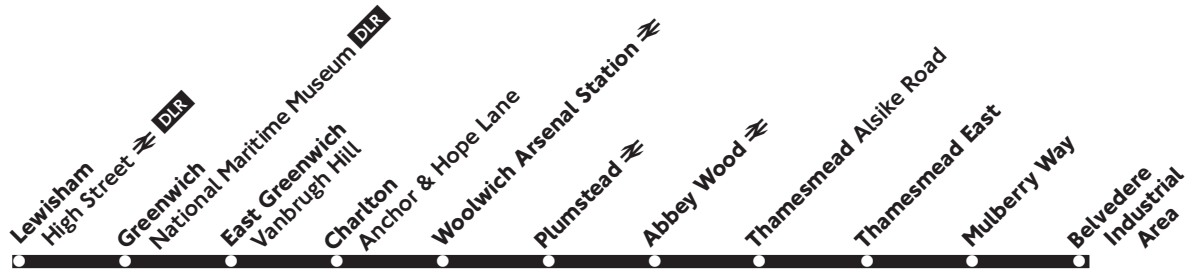

180

Lewisham - Woolwich - Belvedere

Daily

Monday - Friday

Lewisham High Street ⇌ DLR	0500	0530	0550	0610	0628	0643	0658		1847	1901	1916	1931	1946	2001	2016	2031	2048
Greenwich National Maritime Museum DLR	0508	0538	0558	0618	0640	0655	0711		1902	1916	1931	1946	2001	2012	2027	2042	2059
East Greenwich Vanbrugh Hill	0511	0541	0601	0621	0645	0700	0716	Then	1907	1921	1936	1951	2006	2017	2032	2047	2104
Charlton Anchor & Hope Lane	0515	0545	0605	0625	0651	0706	0723	about	1913	1927	1942	1957	2012	2022	2037	2052	2108
Woolwich Arsenal Station ⇌	0524	0554	0614	0634	0701	0716	0733	every	1923	1937	1952	2006	2021	2030	2045	2100	2117
Plumstead Station ⇌	0527	0557	0617	0637	0704	0719	0736	12	1927	1941	1956	2009	2024	2033	2048	2103	2120
Abbey Wood Station ⇌	0536	0606	0626	0648	0715	0730	0747	minutes	1938	1952	2007	2020	2035	2043	2058	2113	2130
Thamesmead Alsike Road	0540	0610	0630	0652	0719	0734	0751	until	1942	1956	2011	2023	2038	2046	2101	2116	2133
Thamesmead East Yarnton Way	0543	0613	0633	0655	0722	0737	0754		1945	1959	2014	2026	2041	2049	2104	2119	2136
Belvedere Industrial Area (X)	0547	0617	0637	0700	0727	0742	0759		1948	2003	2017	2030	2045	2053	2107	2122	2139
Lewisham High Street ⇌ DLR	2108			08 28 48			0008 0028 0048										
Greenwich National Maritime Museum DLR	2119	Then		19 39 59			0019 0039 0059										
East Greenwich Vanbrugh Hill	2124	every		24 44 04			0024 0044 0104										
Charlton Anchor & Hope Lane	2128	20 minutes		28 48 08			0028 0048 0108										
Woolwich Arsenal Station ⇌	2137	at these		37 57 17	until		0037 0057 0117										
Plumstead Station ⇌	2140	minutes		40 00 20			0040 0100 0120										
Abbey Wood Station ⇌	2150	past		50 10 30			0050 0110 0130										
Thamesmead Alsike Road	2153	the		53 13 33			0053 0113 0133										
Thamesmead East Yarnton Way	2156	hour		56 16 36			0056 0116 0136										
Belvedere Industrial Area (X)	2159			59 19 39			0059 0119 0139										