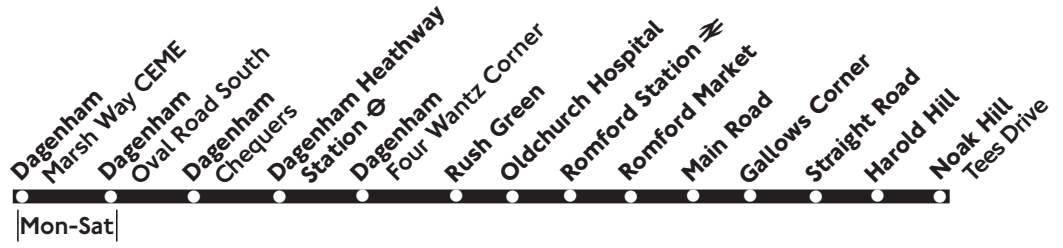

174

Dagenham - Romford - Noak Hill

Daily

Mon-Sat

Monday - Friday

Dagenham Marsh Way CEME	0450	0520	0537	0552	0607	0622	0632		1851	1906	1921	1936		2216	2238	2259
Dagenham Oval Road South	0458	0528	0545	0600	0615	0630	0640		1859	1914	1929	1944		2224	2246	2307
Dagenham Chequers	0501	0531	0548	0603	0618	0633	0643		1903	1918	1933	1948		2228	2250	2311
Dagenham Heathway Station	0506	0536	0553	0608	0623	0638	0648	Then	1907	1922	1936	1951	Then	2231	2253	2314
Dagenham Four Wantz Corner	0511	0541	0558	0613	0628	0643	0653	about	1914	1929	1942	1957	every	2237	2259	2319
Rush Green Barking College	0515	0545	0602	0617	0632	0647	0657	every	1918	1933	1946	2001	20 minutes	2241	2303	2323
Romford Station	0521	0551	0608	0623	0638	0653	0703	10 minutes	1925	1939	1952	2007	until	2247	2309	2329
Main Road Balgores Lane	0526	0556	0613	0628	0643	0658	0710	until	1932	1945	1958	2013		2253	2314	2334
Gallows Corner	0528	0558	0615	0630	0645	0700	0714		1935	1948	2001	2016		2256	2316	2336
Harold Hill Gooshays Drive	0534	0604	0621	0636	0651	0706	0720		1941	1954	2007	2022		2302	2322	2342
Noak Hill Tees Drive	0537	0607	0624	0639	0654	0709	0724		1945	1958	2011	2026		2306	2326	2346

Dagenham Marsh Way CEME	2319	2339	2359	0024
Dagenham Oval Road South	2327	2347	0007	0032
Dagenham Chequers	2331	2351	0011	0036
Dagenham Heathway Station	2334	2354	0014	0039
Dagenham Four Wantz Corner	2339	2359	0019	0044
Rush Green Barking College	2343	0003	0023	0048
Romford Station	2349	0009	0029	0054
Main Road Balgores Lane	2354	0014	0034	0059
Gallows Corner	2356	0016	0036	0101
Harold Hill Gooshays Drive	0002	0022	0042	0107
Noak Hill Tees Drive	0006	0026	0046	0111

Saturday (also Good Friday)

Dagenham Marsh Way CEME	0450		0640	0700	0719	0734		1808	1821	1836		2216	2238	2259	2319	2339	2359	0024
Dagenham Oval Road South	0458		0648	0708	0727	0742		1816	1829	1844		2224	2246	2307	2327	2347	0007	0032
Dagenham Chequers	0501		0651	0711	0730	0745	Then	1820	1833	1848		2228	2250	2311	2331	2351	0011	0036
Dagenham Heathway Station	0504	Then	0654	0714	0733	0748	about	1824	1836	1851	Then	2231	2253	2314	2334	2354	0014	0039
Dagenham Four Wantz Corner	0509	every	0659	0719	0739	0754	every	1830	1842	1857	every	2237	2259	2319	2339	2359	0019	0044
Rush Green Barking College	0513	20	0703	0723	0743	0758	10	1834	1846	1901	20	2241	2303	2323	2343	0003	0023	0048
Romford Station	0519	mins	0709	0729	0749	0804	mins	1840	1852	1907	mins	2247	2309	2329	2349	0009	0029	0054
Main Road Balgores Lane	0524	until	0714	0734	0754	0809	until	1846	1858	1913	until	2253	2314	2334	2354	0014	0034	0059
Gallows Corner	0526		0716	0737	0757	0812		1849	1901	1916		2256	2316	2336	2356	0016	0036	0101
Harold Hill Gooshays Drive	0532		0722	0743	0803	0818		1855	1907	1922		2302	2322	2342	0002	0022	0042	0107
Noak Hill Tees Drive	0535		0725	0747	0807	0822		1859	1911	1926		2306	2326	2346	0006	0026	0046	0111

Sunday and other Public Holidays