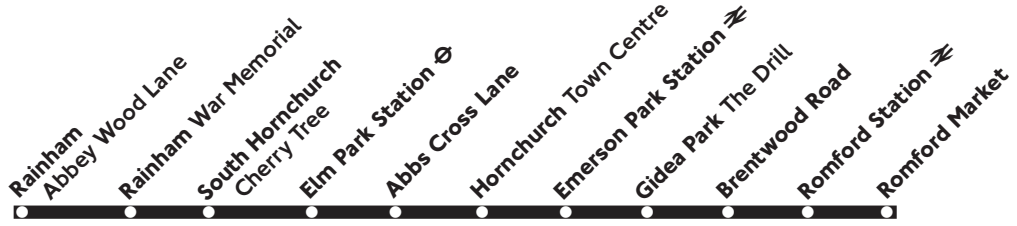

Operated by First for London Buses 17.12.05 T64590

165

Daily

Rainham - Elm Park - Romford

Monday - Friday

Rainham Abbey Wood Lane	0439	0454	0509	0524	0539	0554	0609	0622		1831	1843	1858	1914	1929	1944	2000	2020
Rainham War Memorial	0447	0502	0517	0532	0547	0602	0617	0630	Then	1839	1851	1906	1922	1937	1952	2008	2028
South Hornchurch Cherry Tree	0452	0507	0522	0537	0552	0607	0623	0636	about	1847	1859	1914	1929	1943	1958	2014	2034
Elm Park Station	0458	0513	0528	0543	0558	0613	0629	0643	every	1854	1906	1921	1936	1950	2005	2020	2040
Hornchurch Town Centre	0506	0521	0536	0551	0606	0621	0634	0651	12	1902	1914	1929	1944	1958	2013	2028	2048
Gidea Park The Drill	0511	0526	0541	0556	0611	0626	0642	0657	minutes	1909	1921	1936	1951	2005	2019	2034	2054
Romford Station	0516	0531	0546	0601	0616	0632	0648	0703	until	1916	1928	1942	1957	2011	2025	2040	2100
Romford Market	0519	0534	0549	0604	0619	0635	0651	0706		1920	1931	1945	2000	2014	2028	2043	2103