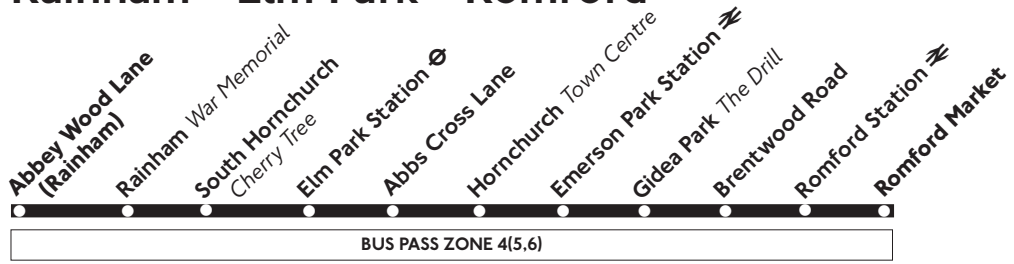

165

Daily

Rainham - Elm Park - Romford

Mondays to Fridays

Abbey Wood Lane (Rainham)	0439	0454	0509	0524	0539	0554	0609	0622		1831	1843	1858	1914	1929	1944	2000	2020
Rainham War Memorial	0447	0502	0517	0532	0547	0602	0617	0630	Then	1839	1851	1906	1922	1937	1952	2008	2028
South Hornchurch Cherry Tree	0452	0507	0522	0537	0552	0607	0623	0636	about	1847	1859	1914	1929	1943	1958	2014	2034
Elm Park Station	0458	0513	0528	0543	0558	0613	0629	0643	every	1854	1906	1921	1936	1950	2005	2020	2040
Hornchurch Town Centre	0506	0521	0536	0551	0606	0621	0634	0651	12 minutes until	1902	1914	1929	1944	1958	2013	2028	2048
Gidea Park The Drill	0511	0526	0541	0556	0611	0626	0642	0657		1909	1921	1936	1951	2005	2019	2034	2054
Romford Station	0516	0531	0546	0601	0616	0632	0648	0703		1916	1928	1942	1957	2011	2025	2040	2100
Romford Market	0519	0534	0549	0604	0619	0635	0651	0706		1920	1931	1945	2000	2014	2028	2043	2103

Abbey Wood Lane (Rainham)	2040	Then	00	20	40	2400	0020										
Rainham War Memorial	2048	every	08	28	48	0008	0028										
South Hornchurch Cherry Tree	2054	20 minutes	14	34	54	0014	0034										
Elm Park Station	2100	at these	20	40	00	until 0020	0040										
Hornchurch Town Centre	2108	minutes	28	48	08	0028	0048										
Gidea Park The Drill	2114	past the	34	54	14	0034	0054										
Romford Station	2120	hour	40	00	20	0040	0100										
Romford Market	2123		43	03	23	0043	0103										