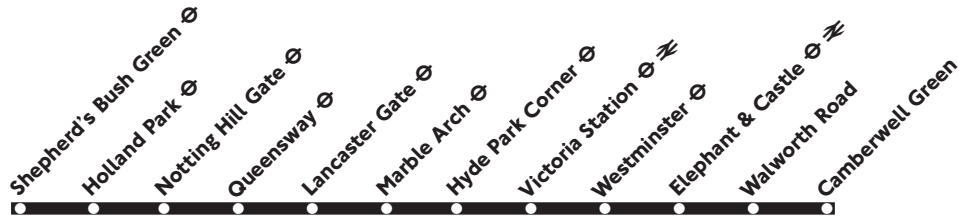

148

Shepherd's Bush - Victoria - Camberwell

Daily

N148

Every Night

Monday - Friday

	N148			N148N148		N148		N148						
Shepherd's Bush Green	0006	0018	0045	Then	15	45	0415	0445	0456	0511	0526	1906	2354	
Notting Hill Gate	0013	0025	0050	every	20	50	0420	0450	0502	0517	0532	1913	0001	
Marble Arch	0021	0033	0056	30 mins	26	56	0426	0456	0509	0524	0539	1923	Then about 0009	
Hyde Park Corner	0025	0037	0059	at these	29	59	until	0429	0459	0512	0527	0542	every 10 1927	Then about 0013
Victoria Station Terminus Place	0031	0043	0102	mins	32	02	0432	0502	0518	0533	0548	minutes	1934	minutes 0019
Westminster Station	0035	0047	0105	past	35	05	0435	0505	0522	0537	0552	until	1939	until 0023
Elephant and Castle	0042	0054	0110	each	40	10	0440	0510	0529	0544	0559	1947	0030	
Camberwell Green Denmark Hill	0051	0103	0116	hour	46	16	0446	0516	0536	0551	0606	1958	0039	

Saturday (also Good Friday)

	N148			N148N148		N148		N148								
Shepherd's Bush Green	0006	0018	0045	Then	15	45	0415	0445	0456	0511	0526	0541	0556	0656	0707	
Notting Hill Gate	0013	0025	0050	every	20	50	0420	0450	0502	0517	0532	0547	0602	0702	0713	
Marble Arch	0021	0033	0056	30 mins	26	56	0426	0456	0509	0524	0539	0554	0609	Then about 0709	0720	
Hyde Park Corner	0025	0037	0059	at these	29	59	until	0429	0459	0512	0527	0542	0557	0612	every 12 0712	0723
Victoria Station Terminus Place	0031	0043	0102	mins	32	02	0432	0502	0518	0533	0548	0603	0618	minutes	0718	0729
Westminster Station	0035	0047	0105	past	35	05	0435	0505	0522	0537	0552	0607	0622	until	0722	0733
Elephant and Castle	0042	0054	0110	each	40	10	0440	0510	0529	0544	0559	0614	0629	0729	0740	
Camberwell Green Denmark Hill	0051	0103	0116	hour	46	16	0446	0516	0536	0551	0606	0621	0636	0736	0747	

Shepherd's Bush Green	0718		1806											2354	
Notting Hill Gate	0724		1813											0001	
Marble Arch	0731	Then about	1821	Then about										0009	
Hyde Park Corner	0734	every 10	1825	every 12										0013	
Victoria Station Terminus Place	0740	minutes	1831	minutes										0019	
Westminster Station	0744	until	1836	until										0023	
Elephant and Castle	0751		1844											0030	
Camberwell Green Denmark Hill	0758		1853											0039	

Sunday and other Public Holidays

	N148			N148N148		N148		N148										
Shepherd's Bush Green	0006	0018	0045	Then	15	45	0415	0445	0456	0511	0526	0541	0556	0611	0626	0641	0656	
Notting Hill Gate	0013	0025	0050	every	20	50	0420	0450	0502	0517	0532	0547	0602	0617	0632	0647	0702	
Marble Arch	0021	0033	0056	30 mins	26	56	0426	0456	0509	0524	0539	0554	0609	0624	0639	0654	0709	
Hyde Park Corner	0025	0037	0059	at these	29	59	until	0429	0459	0512	0527	0542	0557	0612	0627	0642	0657	0712
Victoria Station Terminus Place	0031	0043	0102	mins	32	02	0432	0502	0518	0533	0548	0603	0618	0633	0648	0703	0718	
Westminster Station	0035	0047	0105	past	35	05	0435	0505	0522	0537	0552	0607	0622	0637	0652	0707	0722	
Elephant and Castle	0042	0054	0110	each	40	10	0440	0510	0529	0544	0559	0614	0629	0644	0659	0714	0729	
Camberwell Green Denmark Hill	0051	0103	0116	hour	46	16	0446	0516	0536	0551	0606	0621	0636	0651	0706	0721	0736