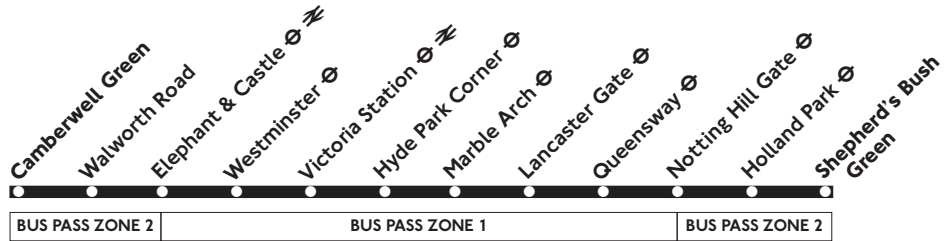

### Monday to Friday

	N148		N148		N148 N148		N148 N148		N148 N148		N148 N148		N148 N148		N148 N148			
Camberwell Green Denmark Hill	0005	0017	0029	0100	0130	Then	00	30	0400	0430	0500	0520	0540	0555	0610	0624	0636	
Elephant and Castle	0014	0026	0038	0106	0136	every	06	36	0406	0436	0509	0529	0549	0604	0619	0633	0645	
Westminster Station	0021	0033	0045	0111	0141	30 mins	11	41	0411	0441	0515	0535	0555	0610	0625	0639	0651	
Victoria Station Wilton Road	0025	0037	0049	0115	0145	at these	15	45	until	0415	0445	0519	0539	0559	0614	0629	0643	0655
Hyde Park Corner	0030	0042	0054	0119	0149	mins	19	49	0419	0449	0523	0543	0603	0618	0633	0647	0659	
Marble Arch	0034	0046	0058	0122	0152	past	22	52	0422	0452	0527	0547	0607	0622	0637	0651	0703	
Notting Hill Gate	0042	0054	0106	0128	0158	each	28	58	0428	0458	0533	0553	0613	0628	0643	0657	0709	
Shepherd's Bush Green	0050	0102	0114	0132	0202	hour	32	02	0432	0502	0538	0558	0618	0633	0648	0702	0714	
Camberwell Green Denmark Hill	0648	0700			2017			2353										
Elephant and Castle	0657	0709			2026			0002										
Westminster Station	0703	0715	Then about	2033	Then about	0009												
Victoria Station Wilton Road	0707	0720	every 10	2037	every 12	0013												
Hyde Park Corner	0711	0725	minutes	2042	minutes	0018												
Marble Arch	0715	0729	until	2046	until	0022												
Notting Hill Gate	0721	0738		2054		0030												
Shepherd's Bush Green	0726	0747		2102		0038												