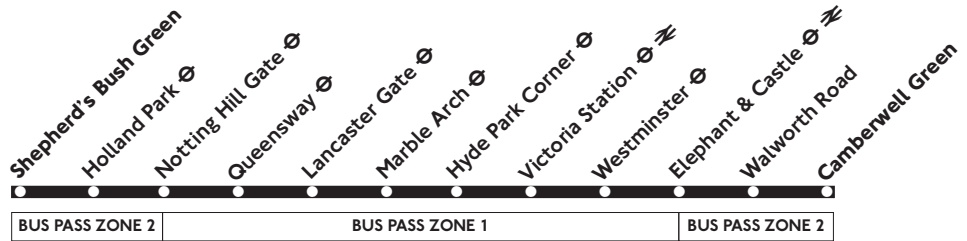

148

Shepherd's Bush - Victoria - Camberwell

Daily

N148

Every Night

Monday to Friday

	N148			N148N148		N148 N148										
Shepherd's Bush Green ☉	0006	0018	0045	Then	15	45	0415	0445	0456	0511	0526	1906	2354			
Notting Hill Gate ☉	0013	0025	0050	every	20	50	0420	0450	0502	0517	0532	1913	0001			
Marble Arch ☉	0021	0033	0056	30 mins	26	56	0426	0456	0509	0524	0539	Then about	1923	Then about	0009	
Hyde Park Corner ☉	0025	0037	0059	at these	29	59	until	0429	0459	0512	0527	0542	every 10	1927	every 12	0013
Victoria Station Terminus Place ☉ ☽	0031	0043	0102	mins	32	02	0432	0502	0518	0533	0548	minutes	1934	minutes	0019	
Westminster Station ☉	0035	0047	0105	past	35	05	0435	0505	0522	0537	0552	until	1939	until	0023	
Elephant and Castle ☉ ☽	0042	0054	0110	each	40	10	0440	0510	0529	0544	0559		1947		0030	
Camberwell Green Denmark Hill	0051	0103	0116	hour	46	16	0446	0516	0536	0551	0606		1958		0039	

Saturdays (also Good Friday)

	N148			N148N148		N148 N148											
Shepherd's Bush Green ☉	0006	0018	0045	Then	15	45	0415	0445	0456	0511	0526	0541	0556	0656	0707		
Notting Hill Gate ☉	0013	0025	0050	every	20	50	0420	0450	0502	0517	0532	0547	0602	0702	0713		
Marble Arch ☉	0021	0033	0056	30 mins	26	56	0426	0456	0509	0524	0539	0554	0609	Then about	0709	0720	
Hyde Park Corner ☉	0025	0037	0059	at these	29	59	until	0429	0459	0512	0527	0542	0557	0612	every 12	0712	0723
Victoria Station Terminus Place ☉ ☽	0031	0043	0102	mins	32	02	0432	0502	0518	0533	0548	0603	0618	minutes	0718	0729	
Westminster Station ☉	0035	0047	0105	past	35	05	0435	0505	0522	0537	0552	0607	0622	until	0722	0733	
Elephant and Castle ☉ ☽	0042	0054	0110	each	40	10	0440	0510	0529	0544	0559	0614	0629		0729	0740	
Camberwell Green Denmark Hill	0051	0103	0116	hour	46	16	0446	0516	0536	0551	0606	0621	0636		0736	0747	

Shepherd's Bush Green ☉	0718		1806			2354									
Notting Hill Gate ☉	0724		1813			0001									
Marble Arch ☉	0731	Then about	1821	Then about		0009									
Hyde Park Corner ☉	0734	every 10	1825	every 12		0013									
Victoria Station Terminus Place ☉ ☽	0740	minutes	1831	minutes		0019									
Westminster Station ☉	0744	until	1835	until		0023									
Elephant and Castle ☉ ☽	0751		1843			0030									
Camberwell Green Denmark Hill	0758		1852			0039									

Sundays and other Public Holidays

	N148			N148N148		N148 N148												
Shepherd's Bush Green ☉	0006	0018	0045	Then	15	45	0415	0445	0456	0511	0526	0541	0556	0611	0626	0641	0656	
Notting Hill Gate ☉	0013	0025	0050	every	20	50	0420	0450	0502	0517	0532	0547	0602	0617	0632	0647	0702	
Marble Arch ☉	0021	0033	0056	30 mins	26	56	0426	0456	0509	0524	0539	0554	0609	0624	0639	0654	0709	
Hyde Park Corner ☉	0025	0037	0059	at these	29	59	until	0429	0459	0512	0527	0542	0557	0612	0627	0642	0657	0712
Victoria Station Terminus Place ☉ ☽	0031	0043	0102	mins	32	02	0432	0502	0518	0533	0548	0603	0618	0633	0648	0703	0718	
Westminster Station ☉	0035	0047	0105	past	35	05	0435	0505	0522	0537	0552	0607	0622	0637	0652	0707	0722	
Elephant and Castle ☉ ☽	0042	0054	0110	each	40	10	0440	0510	0529	0544	0559	0614	0629	0644	0659	0714	0729	
Camberwell Green Denmark Hill	0051	0103	0116	hour	46	16	0446	0516	0536	0551	0606	0621	0636	0651	0706	0721	0736