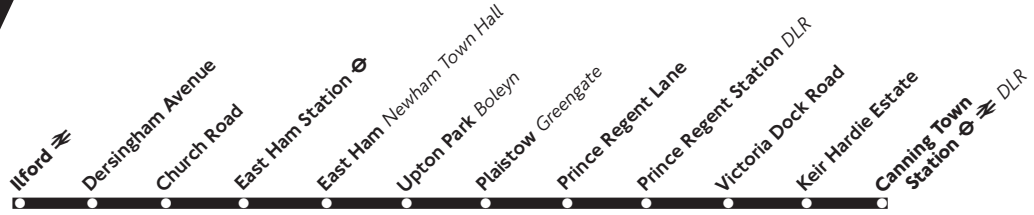

147

Ilford - East Ham - Canning Town

Daily

Monday - Friday

Ilford Hainault Street	0504	0524	0544	0604	0624		1837	1852	1907	1922	1937	1957		17	37	57	0017
Ilford Broadway High Road ⇌	0505	0525	0545	0605	0625		1839	1854	1909	1924	1939	1959	Then	19	39	59	0019
Church Road Little Ilford Lane	0513	0533	0553	0613	0633	Then	1849	1902	1917	1932	1947	2006	every	26	46	06	0026
East Ham Station ⇌	0518	0538	0558	0618	0638	about	1856	1909	1924	1939	1954	2012	20 minutes,	32	52	12	0032
East Ham Ron Leighton Way	0521	0541	0601	0621	0641	every	1900	1913	1928	1943	1958	2015	at these	35	55	15	until 0035
Upton Park Boleyn	0525	0545	0605	0625	0645	10	1906	1919	1934	1949	2003	2020	minutes	40	00	20	0040
Plaistow Greengate	0529	0549	0609	0629	0649	mins	1910	1923	1938	1953	2007	2024	past	44	04	24	0044
Prince Regent Station DLR	0536	0556	0616	0636	0656	until	1919	1932	1947	2002	2013	2030	the	50	10	30	0050
Keir Hardie Estate Tarling Road	0540	0600	0620	0640	0700		1923	1936	1951	2006	2017	2034	hour	54	14	34	0054
Canning Town Station ⇌ DLR	0543	0603	0623	0643	0703		1926	1939	1954	2009	2020	2037		57	17	37	0057

Saturday (also Good Friday)

Ilford Hainault Street	0535	0555	0615	0635	0655	0715	0735	0750	0805	0820	0835	0845	0855		1835	1848	1903
Ilford Broadway High Road ⇌	0536	0556	0616	0636	0656	0716	0736	0751	0806	0821	0836	0846	0856		1837	1850	1905
Church Road Little Ilford Lane	0542	0602	0622	0642	0702	0723	0743	0758	0813	0828	0843	0853	0903		1845	1858	1913
East Ham Station ⇌	0547	0607	0627	0647	0707	0728	0748	0803	0818	0833	0848	0858	0908	Then	1852	1905	1919
East Ham Ron Leighton Way	0550	0610	0630	0650	0710	0731	0751	0806	0821	0836	0851	0901	0913	about every	1856	1908	1922
Upton Park Boleyn	0553	0613	0633	0653	0714	0735	0755	0810	0825	0840	0855	0905	0918	10 minutes	1901	1913	1927
Plaistow Greengate	0556	0616	0636	0656	0717	0738	0758	0813	0828	0843	0858	0909	0922	until	1905	1917	1931
Prince Regent Station DLR	0602	0622	0642	0702	0723	0744	0804	0819	0834	0849	0904	0917	0930		1911	1923	1937
Keir Hardie Estate Tarling Road	0606	0626	0646	0706	0727	0748	0808	0823	0838	0853	0908	0921	0934		1915	1927	1941
Canning Town Station ⇌ DLR	0609	0629	0649	0709	0730	0751	0811	0826	0841	0856	0911	0924	0937		1918	1930	1944

Ilford Hainault Street	1918	1937	1957				17	37	57								0017
Ilford Broadway High Road ⇌	1920	1939	1959	Then			19	39	59								0019
Church Road Little Ilford Lane	1927	1946	2006	every			26	46	06								0026
East Ham Station ⇌	1933	1952	2012	20 minutes,			32	52	12								0032
East Ham Ron Leighton Way	1936	1955	2015	at these			35	55	15	until							0035
Upton Park Boleyn	1941	2000	2020	minutes			40	00	20								0040
Plaistow Greengate	1945	2004	2024	past			44	04	24								0044
Prince Regent Station DLR	1951	2010	2030	the			50	10	30								0050
Keir Hardie Estate Tarling Road	1955	2014	2034	hour			54	14	34								0054
Canning Town Station ⇌ DLR	1958	2017	2037				57	17	37								0057

Sunday and other Public Holidays