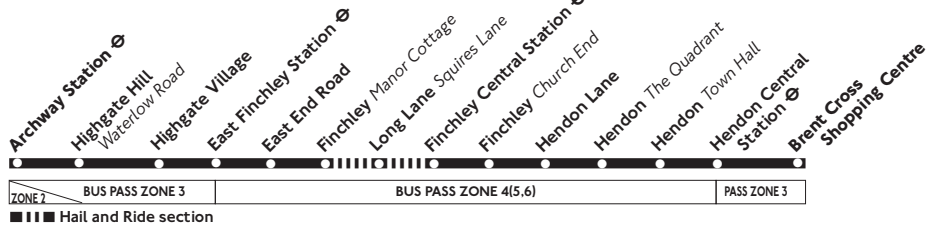

143

Archway - Hendon - Brent Cross

Daily
including
school bus
643

Mondays to Fridays

Archway Station	0625	0645	0703	0716	0729	0742	0757	0805	0812	0827	0843	0859	0915	0931	0947	1002	1017	1032
Highgate Village South Grove	0630	0650	0708	0721	0734	0748	0803	0811	0818	0833	0849	0905	0921	0937	0953	1008	1023	1038
East Finchley Station	0635	0655	0713	0726	0739	0753	0808	0816	0823	0838	0854	0910	0926	0943	0959	1014	1029	1044
Finchley Manor Cottage	0640	0700	0718	0731	0747	0802	0817	A	0832	0847	0903	0919	0935	0951	1007	1022	1037	1052
Finchley Central Station	0645	0705	0723	0740	0756	0811	0826	---	0841	0856	0912	0928	0944	1000	1015	1030	1045	1100
Finchley Regents Pk Rd (Berkeley House)	0646	0706	0724	0742	0758	0813	0828	---	0843	0858	0914	0930	0946	1002	1017	1032	1047	1102
Hendon The Quadrant	0652	0712	0731	0752	0808	0823	0838	---	0853	0908	0924	0940	0955	1010	1025	1040	1055	1110
Hendon Central Station	0657	0717	0739	0800	0816	0831	0846	---	0901	0916	0932	0946	1000	1015	1030	1045	1100	1115
Brent Cross Shopping Centre	0703	0723	0745	0806	0822	0837	0852	---	0907	0922	0937	0951	1005	1020	1035	1050	1105	1120

Archway Station	1047																	
Highgate Village South Grove	1053	Then	02	17	32	47	1502	1517	---	1532	1547	1602	1616	1629	1641	1656	1711	1726
East Finchley Station	1059	every	14	29	44	59	1514	1530	B	1545	1600	1615	1629	1644	1659	1714	1729	1744
Finchley Manor Cottage	1107	15 minutes,	22	37	52	07	1522	1538	1546	1553	1608	1623	1637	1653	1708	1723	1738	1753
Finchley Central Station	1115	at these	30	45	00	15	1530	1546	↓	1602	1617	1632	1646	1702	1717	1732	1747	1802
Finchley Regents Pk Rd (Berkeley House)	1117	minutes	32	47	02	17	1532	1548	1552	1604	1619	1634	1648	1704	1719	1734	1749	1804
Hendon The Quadrant	1125	past the	40	55	10	25	1540	1556	1559	1612	1627	1642	1656	1712	1727	1742	1757	1812
Hendon Central Station	1130	hour	45	00	15	30	1545	1601	1605	1617	1632	1647	1701	1717	1732	1747	1802	1817
Brent Cross Shopping Centre	1135		50	05	20	35	1550	1606	1609	1622	1637	1652	1706	1722	1737	1752	1807	1822

Archway Station	1741	1756	1810	1824	1838	1852	1906	1921	1941			01	21	41	0001			
Highgate Village South Grove	1750	1805	1819	1833	1846	1900	1914	1926	1946	Then		06	26	46	0006			
East Finchley Station	1759	1814	1828	1841	1854	1908	1919	1931	1951	every		11	31	51	0011			
Finchley Manor Cottage	1808	1823	1836	1849	1902	1913	1924	1936	1956	20 minutes,		16	36	56	0016			
Finchley Central Station	1817	1832	1844	1855	1908	1918	1929	1941	2001	at these		21	41	01	until	0021		
Finchley Regents Pk Rd (Berkeley House)	1819	1834	1844	1857	1909	1919	1930	1942	2002	minutes		22	42	02	0022			
Hendon The Quadrant	1827	1842	1852	1905	1915	1925	1936	1948	2008	past the		28	48	08	0028			
Hendon Central Station	1832	1847	1857	1910	1919	1929	1940	1952	2012	hour		32	52	12	0032			
Brent Cross Shopping Centre	1837	1852	1902	1913	1922	1932	1943	1955	2015			35	55	15	0035			

Saturdays (also Good Friday)