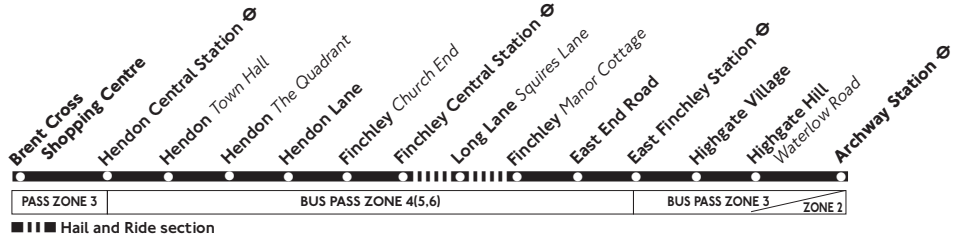

143

Daily including school bus
643

Brent Cross - Hendon - Archway

Mondays to Fridays

	0550	0610	0630	0650	0700	0708	0717	0729	0742	0757	0810	0812	0827	0842	0857	0912	0928	0943
Brent Cross Shopping Centre																		
Hendon Central Station Ⓢ	0553	0613	0633	0653	0703	0711	0720	0732	0747	0802	0814	0817	0832	0847	0902	0917	0933	0948
<i>Hendon The Quadrant</i>	0557	0617	0637	0657	0707	0715	0724	0737	0752	0807	0821	0822	0837	0852	0907	0922	0938	0953
<i>Finchley Regents Park Road</i>	0603	0623	0643	0703	0713	0721	0730	0745	0800	0815	0829	0830	0845	0900	0915	0930	0946	1001
Finchley Central Station Ⓢ	0604	0624	0644	0704	0714	0722	0732	0747	0802	0817	↓	0832	0847	0902	0917	0932	0948	1003
<i>Finchley Manor Cottage</i>	0610	0630	0650	0710	0720	0728	0741	0756	0811	0826	0836	0841	0856	0911	0926	0941	0955	1010
East Finchley Station Ⓢ	0616	0636	0656	0716	0726	0735	0750	0805	0820	0835	A	0850	0905	0920	0935	0948	1002	1017
<i>Highgate Village South Grove</i>	0622	0642	0702	0722	0732	0744	0759	0814	0829	0844	---	0859	0914	0929	0942	0955	1009	1024
Archway Station Ⓢ	0627	0647	0707	0727	0737	0753	0808	0823	0838	0853	---	0908	0923	0938	0948	1001	1015	1030

	0958		13	28	43	58	1413	1428	1443	1458	SD	SD	SD	1513	---	1528	1543	1558	1613
Brent Cross Shopping Centre																			
Hendon Central Station Ⓢ	1003	<i>Then</i>	18	33	48	03	1418	1433	1448	1503	---	---	---	1518	---	1533	1548	1603	1618
<i>Hendon The Quadrant</i>	1008	<i>every</i>	23	38	53	08	1423	1438	1453	1508	---	---	---	1523	---	1539	1554	1609	1624
<i>Finchley Regents Park Road</i>	1016	<i>15 minutes,</i>	31	46	01	16	1431	1446	1501	1516	---	---	---	1532	---	1549	1604	1619	1634
Finchley Central Station Ⓢ	1018	<i>at these</i>	33	48	03	18	1433	1448	1503	1518	---	---	---	1534	---	1551	1606	1621	1636
<i>Finchley Manor Cottage</i>	1025	<i>minutes</i>	40	55	10	25	1440	1455	1510	1525	B	B	1541	B	1558	1613	1628	1643	
East Finchley Station Ⓢ	1032	<i>past the</i>	47	02	17	32	1447	1502	1517	1532	1545	1549	1559	1606	1621	1636	1652		
<i>Highgate Village South Grove</i>	1039	<i>hour</i>	54	09	24	39	1454	1509	1524	1540	1553	1557	1558	1614	1629	1645	1701		
Archway Station Ⓢ	1045		00	15	30	45	1500	1515	1530	1547	1559	1603	1604	1621	1636	1654	1710		

Brent Cross Shopping Centre	1628	1643	1658	1713	1728	1743	1758	1813	1828	1843	1900	1920	1940			00	20	40	2300
Hendon Central Station Ⓢ	1633	1648	1703	1718	1733	1748	1803	1818	1833	1848	1905	1923	1943	<i>Then</i>		03	23	43	2303
<i>Hendon The Quadrant</i>	1639	1654	1709	1724	1739	1754	1809	1824	1838	1853	1910	1927	1947	<i>every</i>		07	27	47	u 2307
<i>Finchley Regents Park Road</i>	1649	1704	1719	1734	1749	1804	1819	1834	1846	1901	1918	1933	1953	<i>20 minutes,</i>		13	33	53	n 2313
Finchley Central Station Ⓢ	1651	1706	1721	1736	1751	1806	1821	1836	1848	1903	1919	1934	1954	<i>at these</i>		14	34	54	t 2314
<i>Finchley Manor Cottage</i>	1658	1713	1728	1743	1758	1813	1828	1843	1855	1910	1924	1939	1959	<i>minutes</i>		19	39	59	i 2319
East Finchley Station Ⓢ	1707	1722	1737	1752	1807	1822	1835	1850	1902	1916	1929	1944	2004	<i>past the</i>		24	44	04	l 2324
<i>Highgate Village South Grove</i>	1716	1731	1746	1801	1816	1831	1842	1857	1909	1921	1934	1949	2009	<i>hour</i>		29	49	09	2329
Archway Station Ⓢ	1725	1740	1755	1810	1825	1836	1847	1902	1914	1926	1939	1954	2014			34	54	14	2334

Mondays to Fridays (continued)