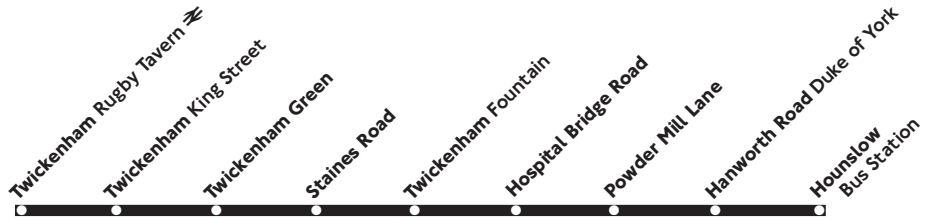

Monday - Friday

Twickenham Rugby Tavern	0455	0525	0555	0620	0640	0700	0719	0737	0757	0817	0837	0857	0917	0937	0957	1017	1037	1057
Twickenham King Street	0457	0527	0557	0622	0642	0702	0721	0740	0800	0820	0840	0900	0920	0939	0959	1019	1039	1059
Twickenham Green	0500	0530	0600	0625	0645	0705	0724	0743	0803	0823	0843	0903	0923	0942	1002	1022	1042	1102
Twickenham Fountain	0503	0533	0603	0628	0648	0708	0727	0747	0807	0827	0847	0907	0927	0946	1006	1026	1046	1106
Hospital Bridge Road Chertsey Road	0505	0535	0605	0630	0650	0710	0729	0749	0809	0829	0849	0909	0929	0948	1008	1028	1048	1108
Hanworth Road Duke of York	0508	0538	0608	0633	0653	0713	0733	0753	0813	0833	0853	0913	0933	0952	1012	1032	1052	1112
Hounslow Bus Station	0516	0546	0616	0641	0705	0725	0745	0805	0825	0845	0905	0925	0944	1003	1023	1043	1103	1123
Twickenham Rugby Tavern	1117	1137	1157	Then	17	37	57		1517	1534	Then	54	14	34		1754	1814	1834
Twickenham King Street	1119	1139	1159	every	19	39	59		1519	1537	every	57	17	37		1757	1817	1837
Twickenham Green	1122	1142	1202	20 minutes	22	42	02		1522	1540	20 minutes	00	20	40		1800	1820	1840
Twickenham Fountain	1126	1146	1206	at these	26	46	06	until	1526	1544	at these	04	24	44	until	1804	1824	1844
Hospital Bridge Road Chertsey Road	1128	1148	1208	minutes	28	48	08		1528	1547	minutes	07	27	47		1807	1827	1847
Hanworth Road Duke of York	1132	1152	1212	past the	32	52	12		1532	1551	past the	11	31	51		1811	1831	1850
Hounslow Bus Station	1143	1203	1223	hour	43	03	23		1543	1602	hour	22	42	02		1822	1841	1900
Twickenham Rugby Tavern	1854	1914	1934	1954	2014	2034	2054	2120	Then	50	20					0020		
Twickenham King Street	1857	1917	1937	1957	2017	2036	2056	2122	every	52	22					0022		
Twickenham Green	1900	1920	1940	2000	2020	2039	2059	2125	30 minutes	55	25					0025		
Twickenham Fountain	1904	1924	1944	2004	2024	2042	2102	2128	at these	58	28	until				0028		
Hospital Bridge Road Chertsey Road	1907	1927	1947	2007	2027	2044	2104	2130	minutes	00	30					0030		
Hanworth Road Duke of York	1910	1930	1950	2010	2030	2047	2107	2133	past the	03	33					0033		
Hounslow Bus Station	1920	1938	1958	2018	2038	2055	2115	2141	hour	11	41					0041		