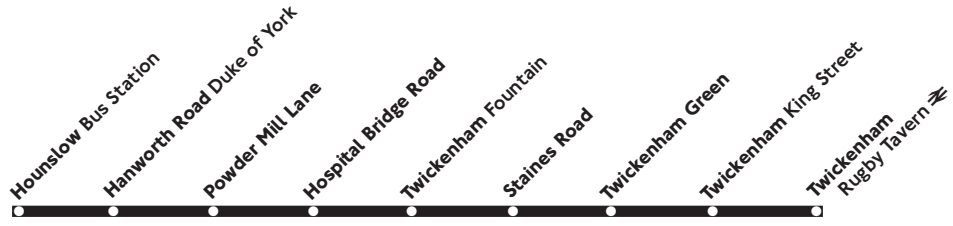

110

Hounslow - Hanworth Road - Twickenham

Daily

Monday - Friday

Hounslow Bus Station	0525	0555	0625	0647	0707	0724	0740	0800	0820	0840	0900	0920	0940	<i>Then</i>	00	20	40	1500
Hanworth Road Duke of York	0533	0603	0633	0655	0715	0732	0752	0812	0832	0852	0912	0932	0951	<i>every</i>	11	31	51	1511
Hospital Bridge Road Chertsey Road	0536	0606	0636	0658	0718	0737	0757	0817	0837	0857	0917	0936	0955	<i>20 mins</i>	15	35	55	1515
Twickenham Fountain	0538	0608	0638	0700	0720	0739	0759	0819	0839	0859	0919	0938	0957	<i>at these</i>	17	37	57	1517
Twickenham Green	0541	0611	0641	0703	0723	0743	0803	0823	0843	0903	0923	0942	1001	<i>minutes</i>	21	41	01	1521
Twickenham King Street	0544	0614	0644	0706	0726	0746	0806	0826	0846	0906	0926	0945	1004	<i>past the</i>	24	44	04	1524
Twickenham Rugby Tavern	0546	0616	0646	0709	0729	0749	0809	0829	0849	0909	0929	0947	1006	<i>hour</i>	26	46	06	1526
Hounslow Bus Station	1519	1538	1558	<i>Then</i>	18	38	58	1758	1818	1838	1858	1913	1933	1953	2013	2033	2053	
Hanworth Road Duke of York	1530	1550	1610	<i>every</i>	30	50	10	1810	1830	1848	1908	1923	1941	2001	2021	2041	2101	
Hospital Bridge Road Chertsey Road	1534	1554	1614	<i>20 minutes</i>	34	54	14	1814	1834	1852	1912	1927	1944	2004	2024	2044	2104	
Twickenham Fountain	1536	1556	1616	<i>at these</i>	36	56	16	<i>until</i>	1816	1836	1854	1914	1929	1946	2006	2026	2046	2106
Twickenham Green	1540	1600	1620	<i>minutes</i>	40	00	20	1820	1840	1858	1918	1933	1949	2009	2029	2049	2109	
Twickenham King Street	1544	1604	1624	<i>past the</i>	44	04	24	1824	1844	1902	1922	1936	1952	2012	2032	2052	2112	
Twickenham Rugby Tavern	1547	1607	1627	<i>hour</i>	47	07	27	1827	1846	1904	1924	1938	1954	2014	2034	2054	2114	
Hounslow Bus Station	2123	2153	<i>Then</i>	23	53	0053												
Hanworth Road Duke of York	2131	2201	<i>every</i>	31	01	0101												
Hospital Bridge Road Chertsey Road	2134	2204	<i>30 minutes</i>	34	04	0104												
Twickenham Fountain	2136	2206	<i>at these</i>	36	06	<i>until</i>	0106											
Twickenham Green	2139	2209	<i>minutes</i>	39	09	0109												
Twickenham King Street	2142	2212	<i>past the</i>	42	12	0112												
Twickenham Rugby Tavern	2144	2214	<i>hour</i>	44	14	0114												

Saturday (also Good Friday)