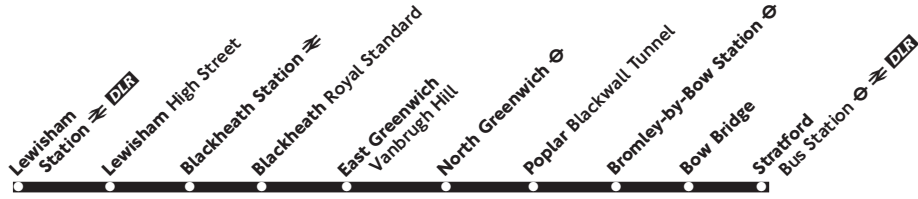

108
Daily
N108
Every night

Lewisham - Blackheath - Stratford

Monday - Friday																
Stop	N108	N108	N108	N108	N108	N108	N108	N108	N108	N108	N108	N108	N108	N108	N108	
Lewisham Station Loampit Vale DLR	0010	0030	0100	0130	Then	00 30	0400	0430	0500	0520	0540	0600	0615	0630	1835	
Lewisham High Street	0012	0032	0102	0132	every	02 32	0402	0432	0502	0522	0542	0604	0619	0634	1839	
Blackheath Station	0017	0037	0107	0137	30	07 37	0407	0437	0507	0527	0547	0609	0624	0639	Then 1844	
Blackheath Royal Standard	0022	0042	0112	0142	mins,	12 42	0412	0442	0512	0532	0552	0614	0629	0644	about 1850	
East Greenwich Vanbrugh Hill	0027	0047	0117	0147	at	17 47	until 0417	0447	0517	0537	0557	0620	0635	0650	every 1857	
North Greenwich Station arr	0032	0052	0122	0152	these	22 52	0422	0452	0522	0542	0602	0625	0641	0656	10 1904	
North Greenwich Station dep	0037	0057	0125	0155	mins	25 55	0425	0455	0525	0545	0605	0628	0644	0659	minutes 1907	
Poplar Blackwall Tunnel	0041	0101	0130	0200	past	30 00	0430	0500	0531	0551	0611	0635	0650	0705	until 1914	
Bromley-by-Bow Station arr	0044	0104	0134	0204	the	34 04	0434	0504	0534	0554	0614	0638	0654	0709	1918	
Bromley-by-Bow Station dep	0049	0109	0139	0209	the	34 04	0439	0509	0539	0559	0619	0643	0659	0714	1919	
Stratford Bus Station arr DLR	0050	0110	0140	0210	hour	40 10	0440	0510	0540	0600	0620	0644	0700	0715	1925	
Stratford Bus Station dep DLR	0055	0115	0145	0215	hour	40 10	0445	0515	0545	0605	0625	0649	0705	0720	1926	
Lewisham Station Loampit Vale DLR	1848	1900	1912	1924	1939	1954	2010	2030	2050	Then	10 30	50			2350	
Lewisham High Street	1851	1903	1915	1927	1942	1956	2012	2032	2052	every	12 32	52			2352	
Blackheath Station	1857	1909	1921	1933	1948	2001	2017	2037	2057	20	17 37	57			2357	
Blackheath Royal Standard	1903	1914	1926	1938	1953	2006	2022	2042	2102	minutes,	22 42	02			0002	
East Greenwich Vanbrugh Hill	1910	1920	1932	1944	1959	2011	2027	2047	2107	at	27 47	07	until		0007	
North Greenwich Station arr	1917	1926	1938	1950	2005	2016	2032	2052	2112	these	32 52	12			0012	
North Greenwich Station dep	1920	1929	1941	1953	2008	2019	2037	2057	2117	minutes	37 57	17			0017	
Poplar Blackwall Tunnel	1927	1935	1947	1959	2014	2024	2041	2101	2121	past	41 01	21			0021	
Bromley-by-Bow Station arr	1931	1939	1951	2003	2018	2028	2044	2104	2124	the	44 04	24			0024	
Bromley-by-Bow Station dep	1936	1944	1956	2008	2023	2033	2050	2110	2130	hour	50 10	30			0030	
Stratford Bus Station arr DLR	1938	1945	1957	2009	2024	2034	2050	2110	2130	hour	50 10	30			0030	
Stratford Bus Station dep DLR	1943	1950	2002	2017	2032	2042	2058	2118	2138	hour	50 10	30			0035	
Saturday (also Good Friday)																
Stop	N108	N108	N108	N108	N108	N108	N108	N108	N108	N108	N108	N108	N108	N108	N108	
Lewisham Station Loampit Vale DLR	2400	0020	0040	0100	0130	Then	00 30	0400	0430	0500	0530	0545	0600	0615	0630	1830
Lewisham High Street	0002	0022	0042	0102	0132	every	02 32	0402	0432	0503	0533	0548	0603	0618	0633	1833
Blackheath Station	0007	0027	0047	0107	0137	30	07 37	0407	0437	0508	0538	0553	0606	0623	0638	Then 1838
Blackheath Royal Standard	0012	0032	0052	0112	0142	mins,	12 42	0412	0442	0513	0543	0558	0613	0628	0643	about 1843
East Greenwich Vanbrugh Hill	0017	0037	0057	0117	0147	at	17 47	until 0417	0447	0518	0548	0603	0618	0633	0649	every 1849
North Greenwich Station arr	0022	0042	0102	0122	0152	these	22 52	0422	0452	0523	0553	0608	0623	0638	0654	10 1855
North Greenwich Station dep	0025	0045	0105	0125	0155	mins	25 55	0425	0455	0528	0558	0611	0626	0641	0657	mins 1858
Poplar Blackwall Tunnel	0030	0050	0110	0130	0200	past	30 00	0430	0500	0531	0601	0616	0631	0646	0703	until 1904
Bromley-by-Bow Station arr	0034	0054	0114	0134	0204	the	34 04	0434	0504	0535	0605	0620	0635	0650	0707	1908
Bromley-by-Bow Station dep	0039	0059	0119	0139	0209	the	34 04	0439	0509	0540	0610	0625	0640	0655	0712	1909
Stratford Bus Station arr DLR	0040	0100	0120	0140	0210	hour	40 10	0440	0510	0541	0611	0626	0642	0657	0714	1915
Stratford Bus Station dep DLR	0045	0105	0125	0145	0215	hour	40 10	0445	0515	0546	0616	0631	0647	0662	0719	1916
Lewisham Station Loampit Vale DLR	1842	1854	1906	1918	1930	1945	2000	2020	2040	Then	00 20	40			2400