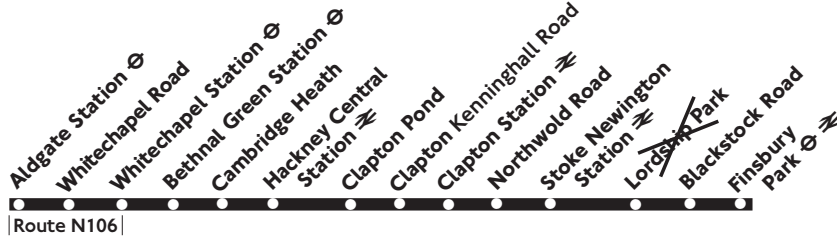

106

Daily

N106

Every night

Aldgate/Whitechapel - Hackney - Finsbury Park

Temporary timetable during the closure of Lordship Park

Monday - Friday

	N106			N106 N106			N106 N106			N106			N106				
Aldgate Station	---	---	---	0059	Then	29	59	0329	0359	---	---	---	---	---	---		
Whitechapel Station	0008	0023	0038	0104	every	34	04	0334	0404	0416	0436	0451	Then	0637	0644	0651	
Bethnal Green Station	0012	0027	0042	0107	30 mins,	37	07	0337	0407	0420	0440	0455	about	0641	0648	0655	
Hackney Central Station	0021	0036	0051	0115	at these	45	15	0345	0415	0429	0449	0504	every	0650	0657	0704	
Clapton Kenninghall Road	0026	0041	0056	0119	mins	49	19	0349	0419	0435	0455	0510	12 minutes	0656	0703	0710	
Stoke Newington Station	0033	0048	0103	0126	past the	56	26	0356	0426	0443	0503	0518	until	0704	0711	0718	
Finsbury Park Station	0052	0107	0122	0139	hour	09	39	0409	0439	0504	0524	0539		0725	0732	0740	
Whitechapel Station	0657			2039	2054	2109	2124	2139	2153	2208	2223	2238	2253	2308	2323	2338	2353
Bethnal Green Station	0701	Then		2043	2058	2113	2128	2143	2157	2212	2227	2242	2257	2312	2327	2342	2357
Hackney Central Station	0710	about every		2054	2109	2124	2139	2154	2206	2221	2236	2251	2306	2321	2336	2351	0006
Clapton Kenninghall Road	0716	8 minutes		2101	2116	2131	2146	2159	2211	2226	2241	2256	2311	2326	2341	2356	0011
Stoke Newington Station	0724	until		2110	2125	2140	2155	2206	2218	2233	2248	2303	2318	2333	2348	0003	0018
Finsbury Park Station	0747			2133	2148	2203	2214	2225	2237	2252	2307	2322	2337	2352	0007	0022	0037